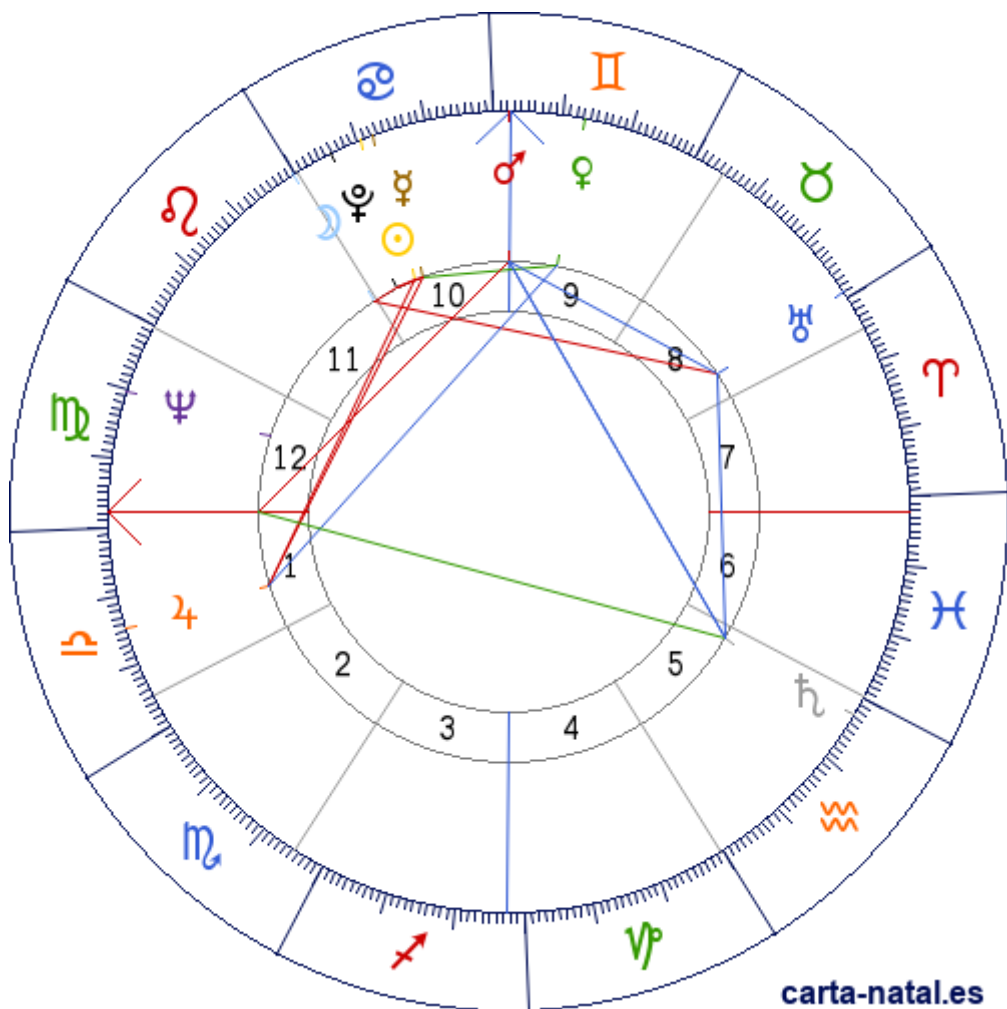

Carta natal

Van Cliburn

12/07/1934 11:45:00 (CDT)
12/07/1934 16:45:00 UT

32:31:31N 93:45:01W

Tropical/geocéntrico
Carta eclíptica
Casas: Placidus

ARMC: 87°23'17.1816"

carta-natal.es

Generalidades

Casas (Placidus)

C 1 (AC)	♌	27°46'12"
C 2	♍	25°03'26"
C 3	♎	25°28'0"
C 4	♏	27°36'13"
C 5	♐	29°44'31"
C 6	♑	00°13'49"
C 7	♑	27°46'12"
C 8	♒	25°03'26"
C 9	♈	25°28'0"
C 10 (MC)	♈	27°36'13"
C 11	♊	29°44'31"
C 12	♌	00°13'49"

Planetas

☉	♊	19°37'26"	10
☾	♑	00°18'33"	11
☿	♊	17°44'09" <u>R</u>	10
♀	♈	16°50'12"	9
♂	♈	27°50'01"	10
♃	♍	14°45'52"	1
♄	♎	27°16'49" <u>R</u>	5 » 6
♅	♈	01°11'34"	8
♆	♌	10°18'21"	12
♇	♊	24°10'10"	10

Aspectos