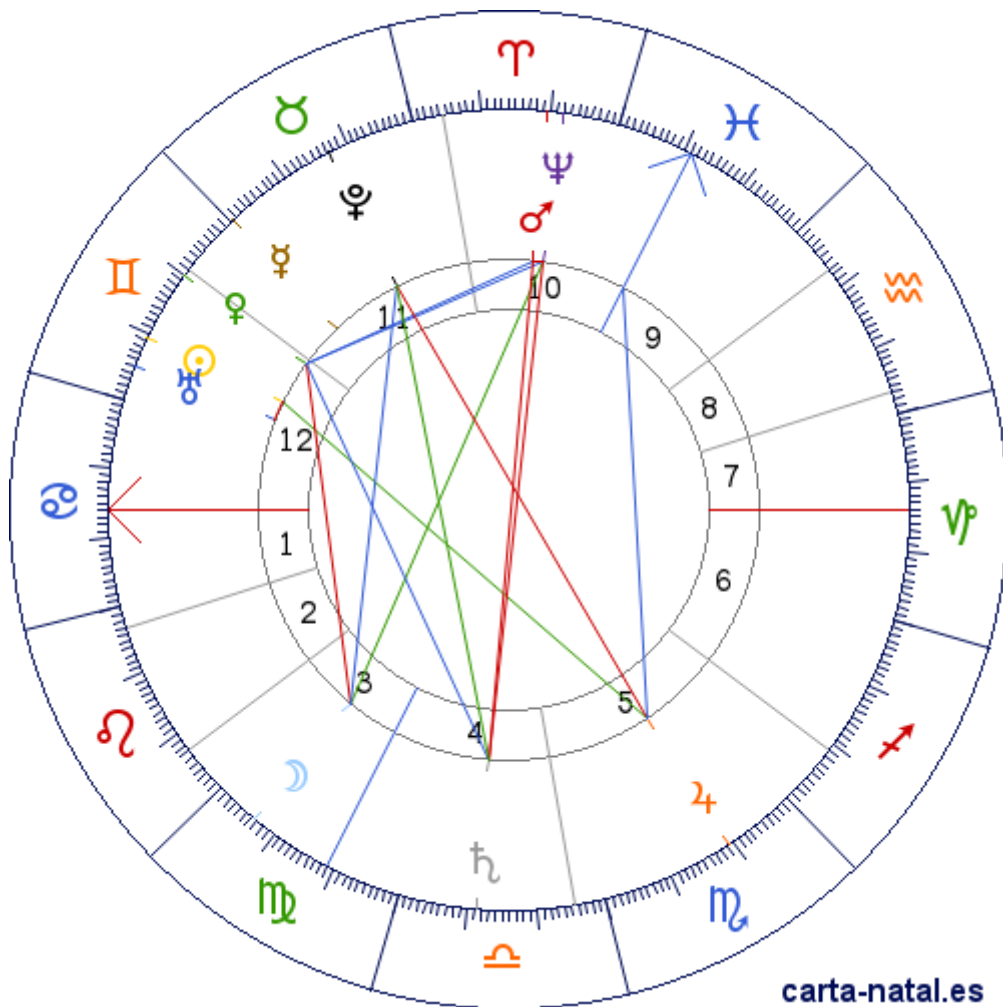

Carta natal

Richard Strauss

11/06/1864 06:00:00 (LMT)
11/06/1864 05:13:42 UT

48:08:15N 11:34:32E

Tropical/geocéntrico
Carta eclíptica
Casas: Placidus

ARMC: 349°48'0.88308"

carta-natal.es

Generalidades

Casas (Placidus)

C 1 (AC)	♈	15°58'29"
C 2	♉	03°01'11"
C 3	♊	22°48'16"
C 4	♋	18°54'12"
C 5	♌	25°22'25"
C 6	♍	09°12'40"
C 7	♎	15°58'29"
C 8	♏	03°01'11"
C 9	♐	22°48'16"
C 10 (MC)	♑	18°54'12"
C 11	♒	25°22'25"
C 12	♓	09°12'40"

Planetas

♁	♈	20°28'21"	12
♁	♊	06°31'16"	3
♀	♒	29°30'11"	11
♀	♈	10°15'44"	12
♂	♈	10°30'23"	10
♃	♌	19°22'56" <u>R</u>	5
♃	♌	11°19'0" <u>E</u>	4
♃	♈	24°55'09"	12
♃	♈	08°06'25"	10
♃	♊	12°39'11"	11

Aspectos

♁	150°	♃	1.09° (S)
♁	0°	♃	4.45° (A)
♁	90°	♀	3.74° (A)
♁	150°	♃	1.59° (A)
♁	120°	♃	6.13° (A)
♀	60°	♂	0.24° (A)
♀	120°	♃	1.05° (A)
♀	60°	♃	2.16° (S)
♂	180°	♃	0.81° (A)
♂	0°	♃	2.4° (S)
♃	180°	♃	6.73° (A)
♃	120°	MC	0.48° (A)
♃	180°	♃	3.21° (A)
♃	150°	♃	1.34° (S)