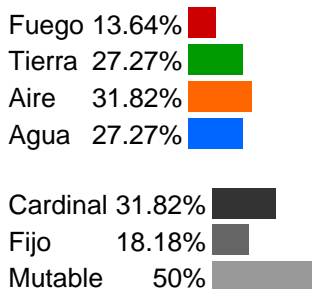

Carta natal

Richard Strauss

11/06/1864 06:00:00 (LMT)
11/06/1864 05:13:42 UT

48:08:15N 11:34:32E

Tropical/geocéntrico
Carta eclíptica
Casas: Placidus

ARMC: 349°48'0.88308"

carta-natal.es

Generalidades

Casas (Placidus)

C 1 (AC)	♈	15°58'29"
C 2	♉	03°01'11"
C 3	♊	22°48'16"
C 4	♋	18°54'12"
C 5	♌	25°22'25"
C 6	♍	09°12'40"
C 7	♎	15°58'29"
C 8	♏	03°01'11"
C 9	♐	22°48'16"
C 10 (MC)	♑	18°54'12"
C 11	♒	25°22'25"
C 12	♓	09°12'40"

Planetas

♁	♈	20°28'21"	12
♁	♊	06°31'16"	3
♀	♒	29°30'11"	11
♀	♈	10°15'44"	12
♂	♈	10°30'23"	10
♃	♌	19°22'56" <u>R</u>	5
♃	♌	11°19'0" <u>E</u>	4
♃	♈	24°55'09"	12
♃	♈	08°06'25"	10
♃	♊	12°39'11"	11

Aspectos

♁	150°	♃	1.09° (S)
♁	0°	♃	4.45° (A)
♁	90°	♀	3.74° (A)
♁	150°	♃	1.59° (A)
♁	120°	♃	6.13° (A)
♀	60°	♂	0.24° (A)
♀	120°	♃	1.05° (A)
♀	60°	♃	2.16° (S)
♂	180°	♃	0.81° (A)
♂	0°	♃	2.4° (S)
♃	180°	♃	6.73° (A)
♃	120°	MC	0.48° (A)
♃	180°	♃	3.21° (A)
♃	150°	♃	1.34° (S)