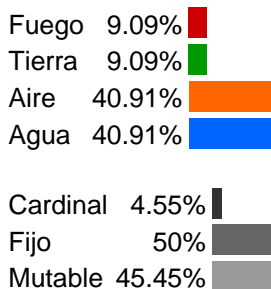

Carta natal

Leontyne Price

10/02/1927 06:15:00 (CST)

10/02/1927 12:15:00 UT

31:41:39N 89:07:50W

Tropical/geocéntrico

Carta eclíptica

Casas: Placidus

ARMC: 234°11'47.97744"

carta-natal.es

Generalidades

Casas (Placidus)

C 1 (AC)	♋	10°25'36"
C 2	♌	22°18'38"
C 3	♍	28°30'17"
C 4	♎	26°30'20"
C 5	♏	19°59'38"
C 6	♐	13°02'04"
C 7	♑	10°25'36"
C 8	♒	22°18'38"
C 9	♓	28°30'17"
C 10 (MC)	♈	26°30'20"
C 11	♉	19°59'38"
C 12	♊	13°02'04"

Planetas

☉	♋	20°46'20"	1
☾	♏	09°38'09"	4
☿	♌	00°35'09"	1
♀	♌	10°04'21"	1
♂	♎	24°14'18"	3 » 4
♃	♌	05°18'47"	1
♄	♉	06°37'12"	10
♅	♌	27°18'05"	2
♆	♑	25°44'44"R	7
♇	♐	14°10'44"R	6

Aspectos

☉	90°	♂	3.47° (A)
☉	180°	♊	4.97° (A)
☾	90°	♀	0.44° (A)
☾	90°	♈	4.32° (S)
☾	180°	♎	3.02° (S)
☾	120°	AC	0.79° (S)
♀	0°	♈	4.73° (A)
♀	180°	♊	4.84° (S)
♀	0°	♈	4.76° (S)
♀	90°	♎	3.45° (S)
♀	120°	♏	4.11° (A)
♀	30°	AC	0.35° (S)
♂	60°	♎	3.06° (A)
♂	90°	♊	1.51° (A)
♈	90°	♎	1.31° (A)