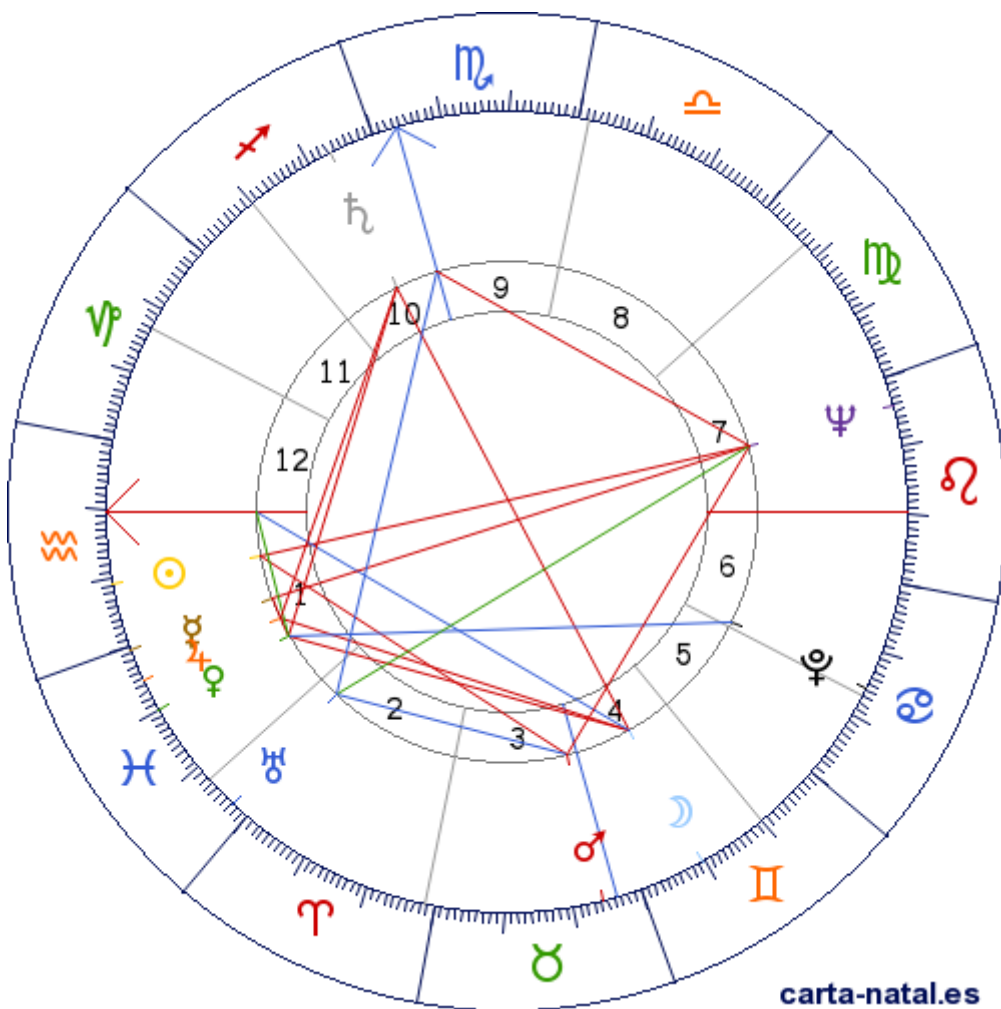

**Carta natal**

**Leontyne Price**

10/02/1927 06:15:00 (CST)

10/02/1927 12:15:00 UT

31:41:39N 89:07:50W

Tropical/geocéntrico

Carta eclíptica

Casas: Placidus

ARMC: 234°11'47.97744"

carta-natal.es

Generalidades

**Casas (Placidus)**

C 1 (AC)	♈	10°25'36"
C 2	♉	22°18'38"
C 3	♊	28°30'17"
C 4	♋	26°30'20"
C 5	♌	19°59'38"
C 6	♍	13°02'04"
C 7	♎	10°25'36"
C 8	♏	22°18'38"
C 9	♐	28°30'17"
C 10 (MC)	♑	26°30'20"
C 11	♒	19°59'38"
C 12	♓	13°02'04"

**Planetas**

☉	♈	20°46'20"	1
☾	♋	09°38'09"	4
☿	♈	00°35'09"	1
♀	♈	10°04'21"	1
♂	♋	24°14'18"	3 » 4
♃	♈	05°18'47"	1
♄	♈	06°37'12"	10
♅	♈	27°18'05"	2
♆	♎	25°44'44"R	7
♇	♍	14°10'44"R	6

**Aspectos**

☉	90°	♂	3.47° (A)
☉	180°	♓	4.97° (A)
☾	90°	♀	0.44° (A)
☾	90°	♃	4.32° (S)
☾	180°	♈	3.02° (S)
☾	120°	AC	0.79° (S)
♀	0°	♃	4.73° (A)
♀	180°	♓	4.84° (S)
♀	0°	♃	4.76° (S)
♀	90°	♈	3.45° (S)
♀	120°	♏	4.11° (A)
♀	30°	AC	0.35° (S)
♂	60°	♏	3.06° (A)
♂	90°	♓	1.51° (A)
♃	90°	♈	1.31° (A)

♁	150°	♄	1.56° (S)
♁	120°	MC	0.8° (A)
♄	90°	MC	0.76° (S)