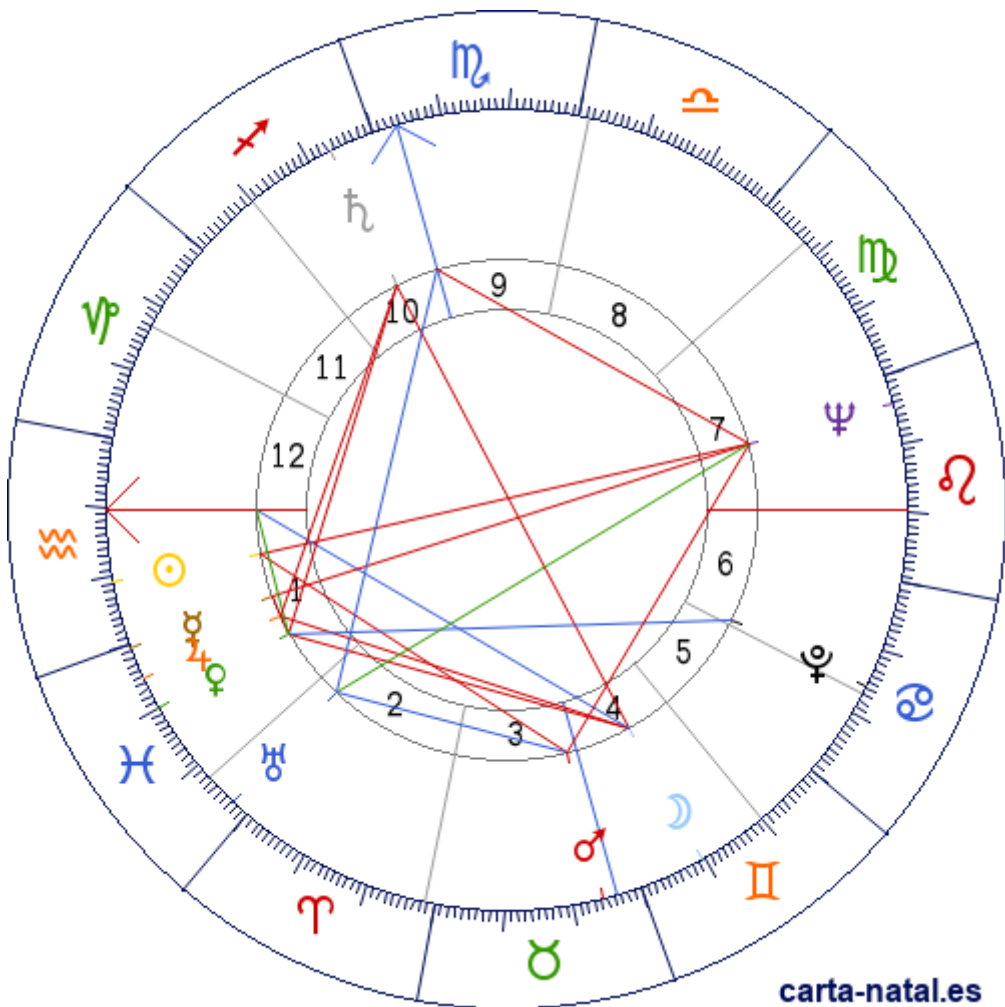

Carta natal

Leontyne Price

10/02/1927 06:15:00 (CST)

10/02/1927 12:15:00 UT

31:41:39N 89:07:50W

Tropical/geocéntrico

Carta eclíptica

Casas: Placidus

ARMC: 234°11'47.97744"

carta-natal.es

Generalidades

Casas (Placidus)

C 1 (AC)	♋	10°25'36"
C 2	♌	22°18'38"
C 3	♍	28°30'17"
C 4	♎	26°30'20"
C 5	♏	19°59'38"
C 6	♐	13°02'04"
C 7	♑	10°25'36"
C 8	♒	22°18'38"
C 9	♓	28°30'17"
C 10 (MC)	♈	26°30'20"
C 11	♉	19°59'38"
C 12	♊	13°02'04"

Planetas

☉	♋	20°46'20"	1
☾	♏	09°38'09"	4
☿	♌	00°35'09"	1
♀	♌	10°04'21"	1
♂	♎	24°14'18"	3 » 4
♃	♌	05°18'47"	1
♄	♉	06°37'12"	10
♅	♌	27°18'05"	2
♆	♑	25°44'44"R	7
♇	♐	14°10'44"R	6

Aspectos

☉	90°	♂	3.47° (A)
☉	180°	♊	4.97° (A)
☾	90°	♀	0.44° (A)
☾	90°	♈	4.32° (S)
☾	180°	♎	3.02° (S)
☾	120°	AC	0.79° (S)
♀	0°	♈	4.73° (A)
♀	180°	♊	4.84° (S)
♀	0°	♈	4.76° (S)
♀	90°	♎	3.45° (S)
♀	120°	♏	4.11° (A)
♀	30°	AC	0.35° (S)
♂	60°	♎	3.06° (A)
♂	90°	♊	1.51° (A)
♈	90°	♎	1.31° (A)

♁	150°	♄	1.56° (S)
♁	120°	MC	0.8° (A)
♄	90°	MC	0.76° (S)