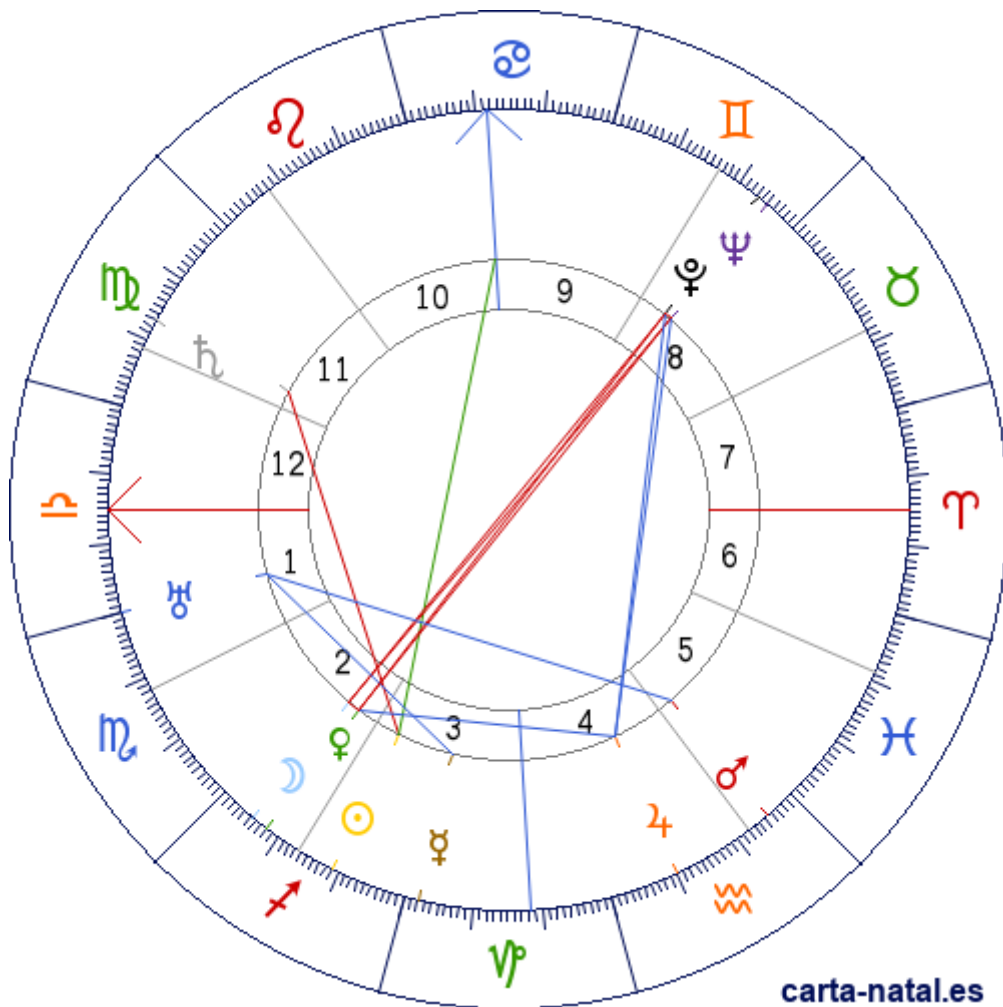

Carta natal

Carlos Gardel

11/12/1890 02:00:00 (LMT)

11/12/1890 01:54:14 UT

43:36:15N 01:26:37E

Tropical/geocéntrico

Carta eclíptica

Casas: Placidus

ARMC: 109°44'17.67696"

carta-natal.es

Generalidades

Fuego 36.36%

Tierra 13.64%

Aire 36.36%

Agua 13.64%

Cardinal 31.82%

Planetas

☉	♑	19°01'09"	3
☾	♊	05°21'39"	2
♀	♈	02°04'34"	3
♀	♑	08°04'13" <u>R</u>	2
♂	♋	25°32'23"	5
♃	♋	10°11'11"	4
♁	♉	16°56'03"	11
♁	♏	00°02'13"	1
♁	♏	05°01'34" <u>R</u>	8
♁	♏	06°40'16" <u>R</u>	8

Aspectos