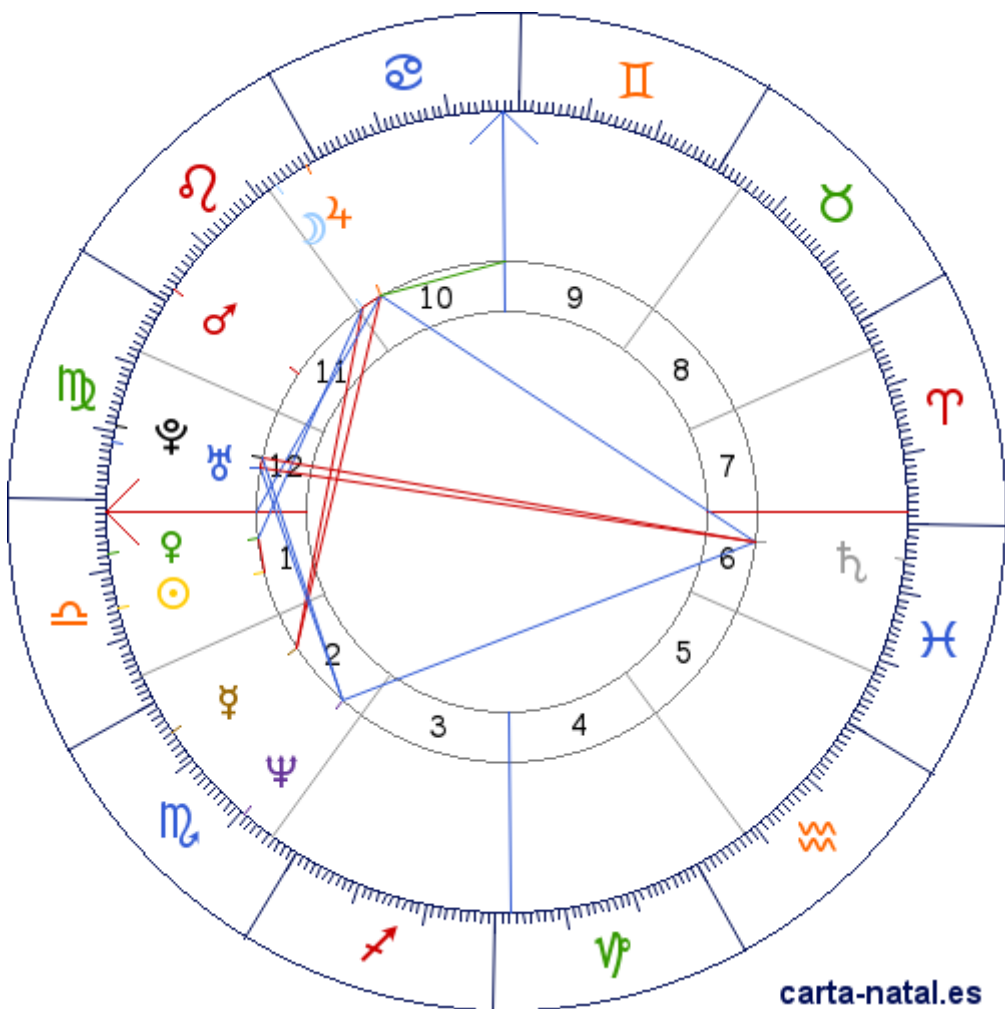

Carta natal

David Cameron

09/10/1966 06:00:00 (BST)

09/10/1966 05:00:00 UT

51:30:31N 00:07:33W

Tropical/geocéntrico

Carta eclíptica

Casas: Placidus

ARMC: 92°14'31.29036"

carta-natal.es

Generalidades

Fuego 27.27%

Tierra 9.09%

Aire 36.36%

Agua 27.27%

Cardinal 45.45%

♆ ♍ 20°36'17" 2

♁ ♍ 19°13'43" 12

Aspectos

☉ 0° ♀ 7.9° (A)

☾ 90° ♀ 2.01° (S)

☾ 60° ♀ 0.76° (A)

☾ 0° ♃ 5.19° (S)

♀ 90° ♃ 3.18° (S)