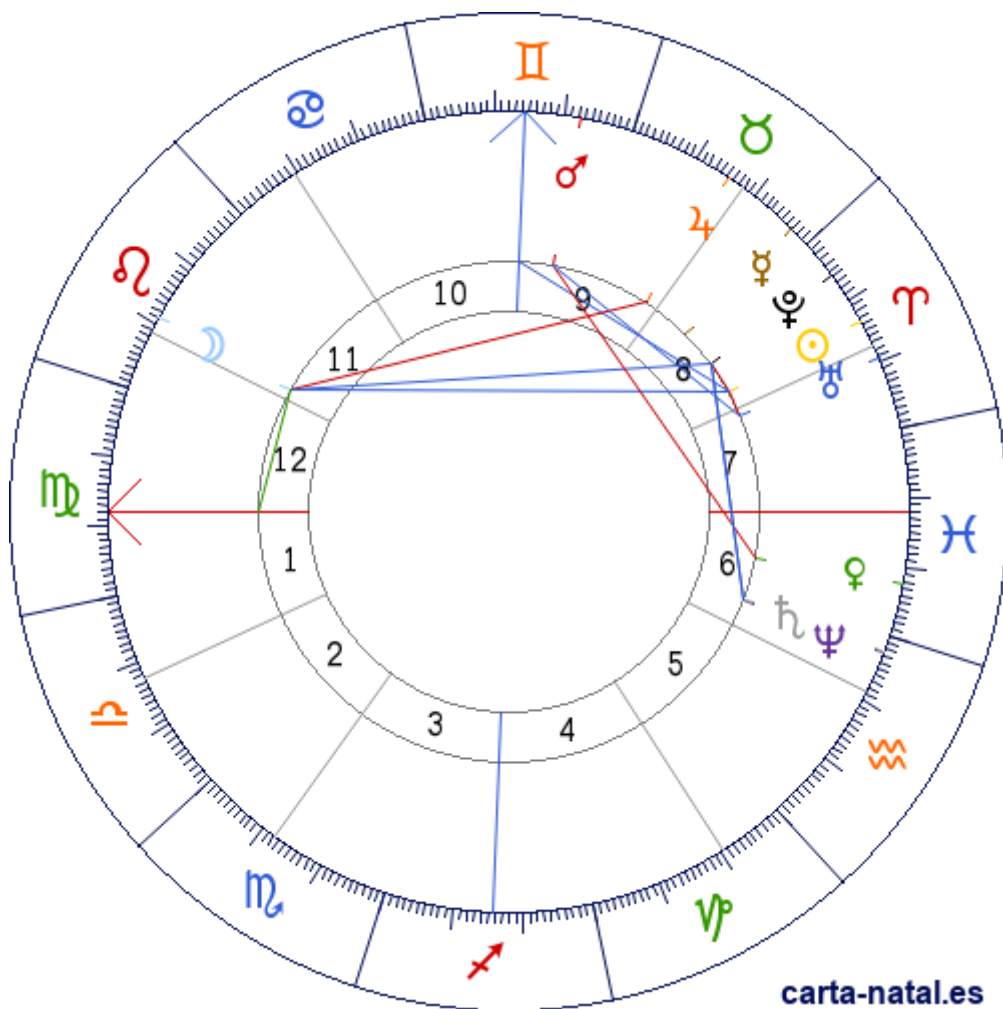

Carta natal

Antonio Machado Álvarez

06/04/1846 16:00:00 (LMT)

06/04/1846 16:34:11 UT

42:52:50N 08:32:44W

Tropical/geocéntrico

Carta eclíptica

Casas: Placidus

ARMC: 74°31'43.07772"

carta-natal.es

Generalidades

Fuego 36.36%

Tierra 27.27%

Aire 27.27%

Agua 9.09%

Cardinal 22.73%

♃ ♏ 27°22'37" 6

♁ ♈ 24°13'48" 8

Aspectos

☉ 120° ☾ 2.45° (S)

☉ 0° ♁ 5.93° (S)

☉ 0° ♀ 7.74° (A)

☉ 60° MC 0.74° (A)

☾ 90° ♃ 4.22° (S)