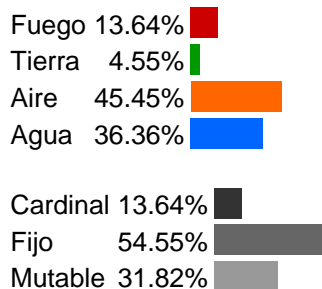

Carta natal

Anders Fogh Rasmussen

26/01/1953 02:00:00 (CET)
26/01/1953 01:00:00 UT

56:24:38N 10:44:39E

Tropical/geocéntrico
Carta eclíptica
Casas: Placidus

ARMC: 150°46'31.05048"

Generalidades

Casas (Placidus)

C 1 (AC)	♈	09°48'39"
C 2	♉	08°03'28"
C 3	♊	16°34'30"
C 4	♋	28°37'31"
C 5	♌	00°41'38"
C 6	♍	23°16'10"
C 7	♎	09°48'39"
C 8	♏	08°03'28"
C 9	♐	16°34'30"
C 10 (MC)	♑	28°37'31"
C 11	♒	00°41'38"
C 12	♓	23°16'10"