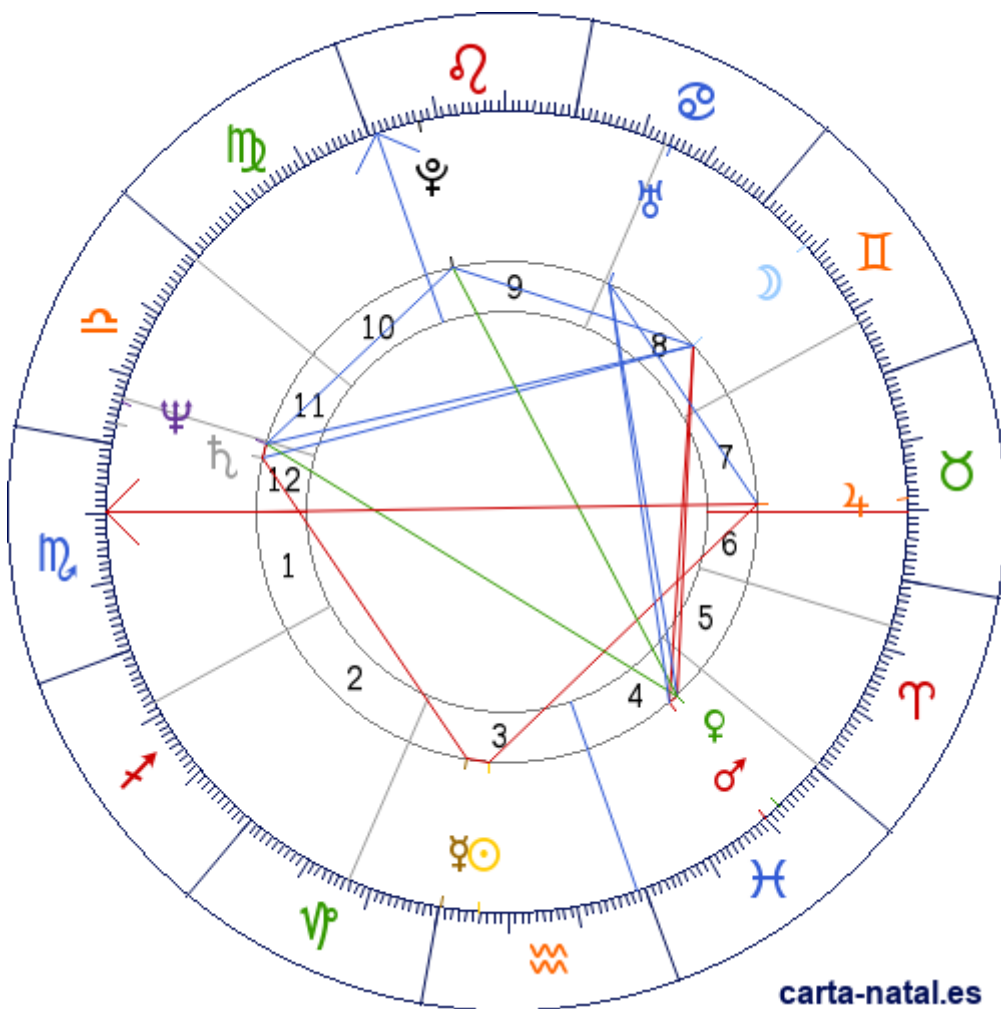

Carta natal

Anders Fogh Rasmussen

26/01/1953 02:00:00 (CET)
26/01/1953 01:00:00 UT

56:24:38N 10:44:39E

Tropical/geocéntrico
Carta eclíptica
Casas: Placidus

ARMC: 150°46'31.05048"

Generalidades

Casas (Placidus)

C 1 (AC)	♈	09°48'39"
C 2	♉	08°03'28"
C 3	♊	16°34'30"
C 4	♋	28°37'31"
C 5	♌	00°41'38"
C 6	♍	23°16'10"
C 7	♎	09°48'39"
C 8	♏	08°03'28"
C 9	♐	16°34'30"
C 10 (MC)	♑	28°37'31"
C 11	♒	00°41'38"
C 12	♓	23°16'10"

Planetas

☉	♋	05°47'27"	3
☽	♌	21°37'07"	8
♃	♋	00°24'02"	3
♄	♌	22°36'13"	4
♁	♌	20°05'45"	4
♆	♌	11°42'29"	7
♇	♌	27°12'32"	12
♅	♌	15°41'30" <u>R</u>	8 » 9
♇	♌	23°53'14" <u>E</u>	12
♄	♌	22°26'19" <u>R</u>	9

Aspectos

☉	0°	♀	5.39° (A)
☉	90°	♃	5.92° (A)
☽	90°	♀	0.98° (A)
☽	90°	♁	1.52° (S)
☽	120°	♃	5.59° (A)
☽	120°	♅	2.27° (A)
☽	60°	♀	0.82° (A)
♀	90°	♃	3.19° (S)
♀	0°	♁	2.51° (S)
♀	120°	♅	6.91° (S)
♀	150°	♅	1.28° (A)
♀	150°	♀	0.16° (S)
♁	120°	♅	4.4° (S)
♃	60°	♅	3.98° (A)
♃	180°	AC	1.9° (A)