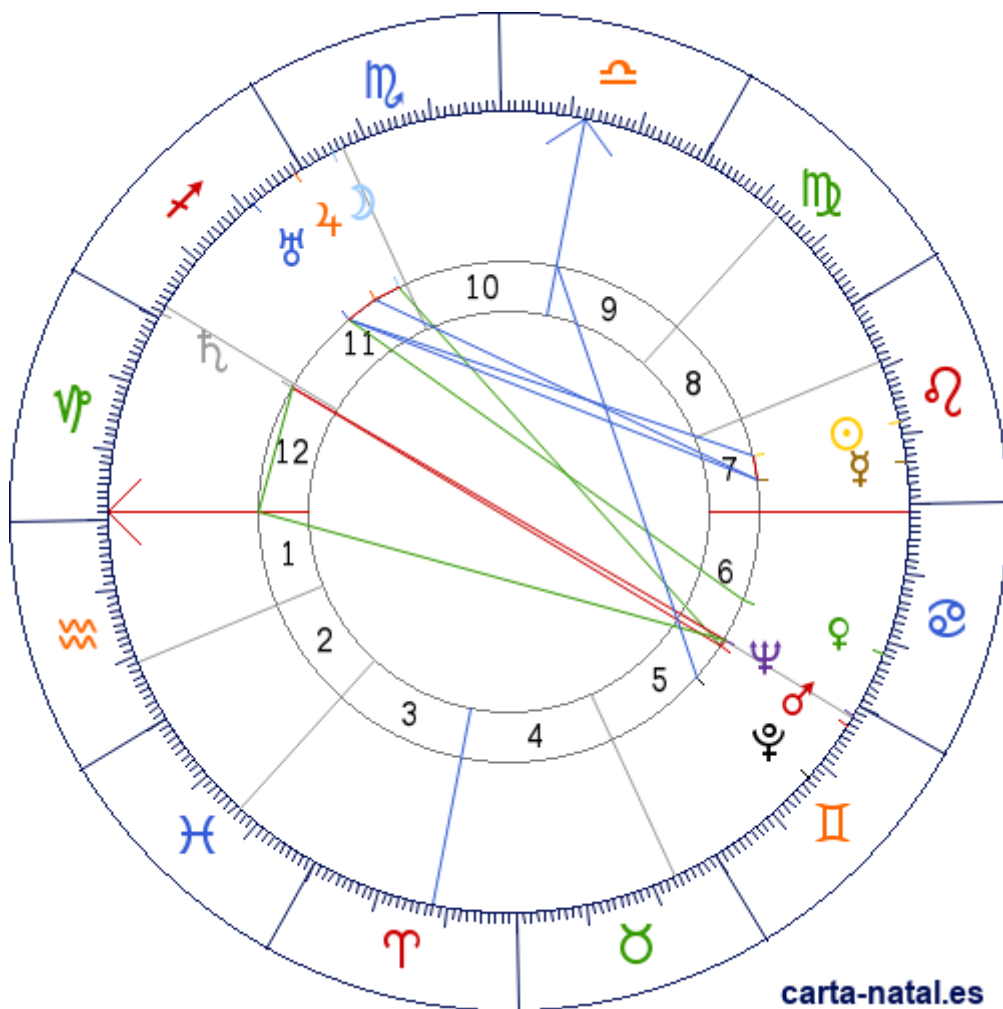

**Carta natal**

**Arturo Umberto Illia**

04/08/1900 16:00:00 (CMT)

04/08/1900 20:16:48 UT

33:53:33S 60:34:21W

Tropical/geocéntrico

Carta eclíptica

Casas: Placidus

ARMC: 196°33'45.87012"

carta-natal.es

Generalidades

Fuego 36.36%

Tierra 13.64%

Aire 27.27%

Agua 22.73%

Cardinal 31.82%

♆ ♎ 28°21'00" 6

♇ ♎ 17°21'48" 5

**Aspectos**

☉ 0° ♀ 5.8° (S)

☉ 120° ♃ 3.42° (S)

☉ 150° ♂ 1.61° (A)

☉ 0° ♃ 6.16° (A)

♀ 120° ♃ 5.06° (A)