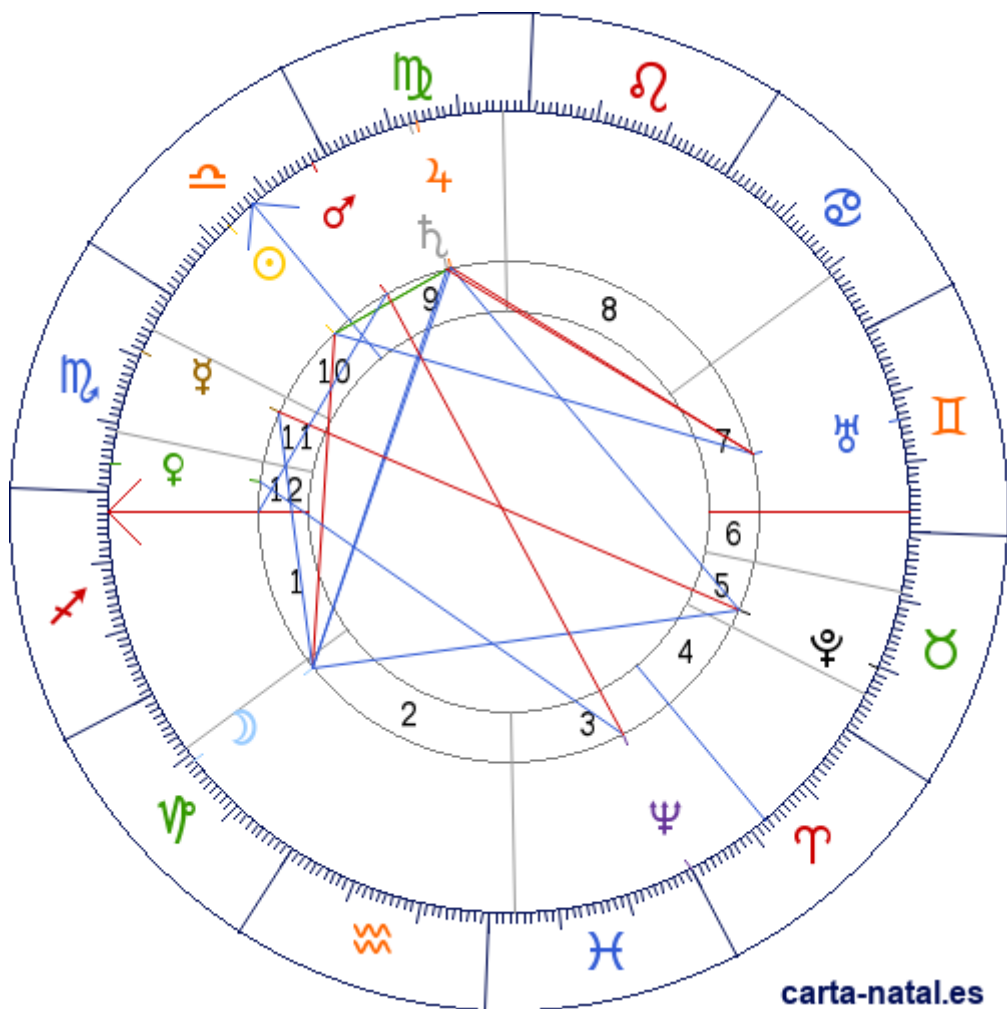

Carta natal

Fridtjof Nansen

10/10/1861 11:30:00 (LMT)

10/10/1861 10:47:01 UT

59:54:46N 10:44:46E

Tropical/geocéntrico

Carta eclíptica

Casas: Placidus

ARMC: 191°31'22.70388"

carta-natal.es

Generalidades

Casas (Placidus)

C 1 (AC)	♈	02°47'20"
C 2	♉	09°01'05"
C 3	♊	03°34'14"
C 4	♋	12°31'47"
C 5	♌	05°42'49"
C 6	♍	21°07'53"
C 7	♎	02°47'20"
C 8	♏	09°01'05"
C 9	♐	03°34'14"
C 10 (MC)	♑	12°31'47"
C 11	♒	05°42'49"
C 12	♓	21°07'53"

Planetas

☉	♁	17°07'01"	10
☾	♐	11°12'09"	2
☿	♎	09°19'31"	11
♀	♎	25°51'03"	12
♂	♏	02°12'57"	9
♃	♐	16°12'35"	9
♄	♐	17°08'39"	9
♅	♎	16°11'59" <u>R</u>	7
♆	♋	29°45'10" <u>R</u>	3
♇	♌	09°51'36" <u>R</u>	5

Aspectos

☉	90°	☾	5.91° (A)
☉	30°	♃	0.91° (S)
☉	30°	♄	0.03° (A)
☉	120°	♅	0.92° (S)
☾	60°	♀	1.88° (S)
☾	120°	♃	5.01° (A)
☾	120°	♄	5.94° (A)
☾	120°	♀	1.34° (S)
♀	180°	♀	0.53° (A)
♀	120°	♆	3.9° (A)
♂	180°	♆	2.46° (S)
♂	60°	AC	0.57° (S)
♃	0°	♄	0.93° (A)
♃	90°	♅	0.01° (S)
♃	120°	♀	6.35° (S)