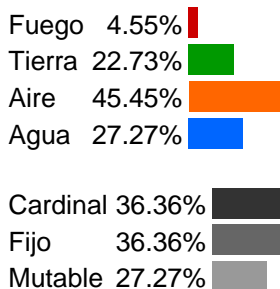

**Carta natal**

**Danièle Delorme**

09/10/1926 04:00:00 (WET)  
09/10/1926 04:00:00 UT

48:53:38N 02:17:19E

Tropical/geocéntrico  
Carta eclíptica  
Casas: Placidus

ARMC: 79°18'22.5918"

carta-natal.es

Generalidades

**Casas (Placidus)**

C 1 (AC)	♌	22°13'0"
C 2	♍	15°46'31"
C 3	♎	15°12'06"
C 4	♏	20°10'17"
C 5	♐	25°59'22"
C 6	♑	26°56'04"
C 7	♒	22°13'0"
C 8	♓	15°46'31"
C 9	♈	15°12'06"
C 10 (MC)	♉	20°10'17"
C 11	♊	25°59'22"
C 12	♋	26°56'04"