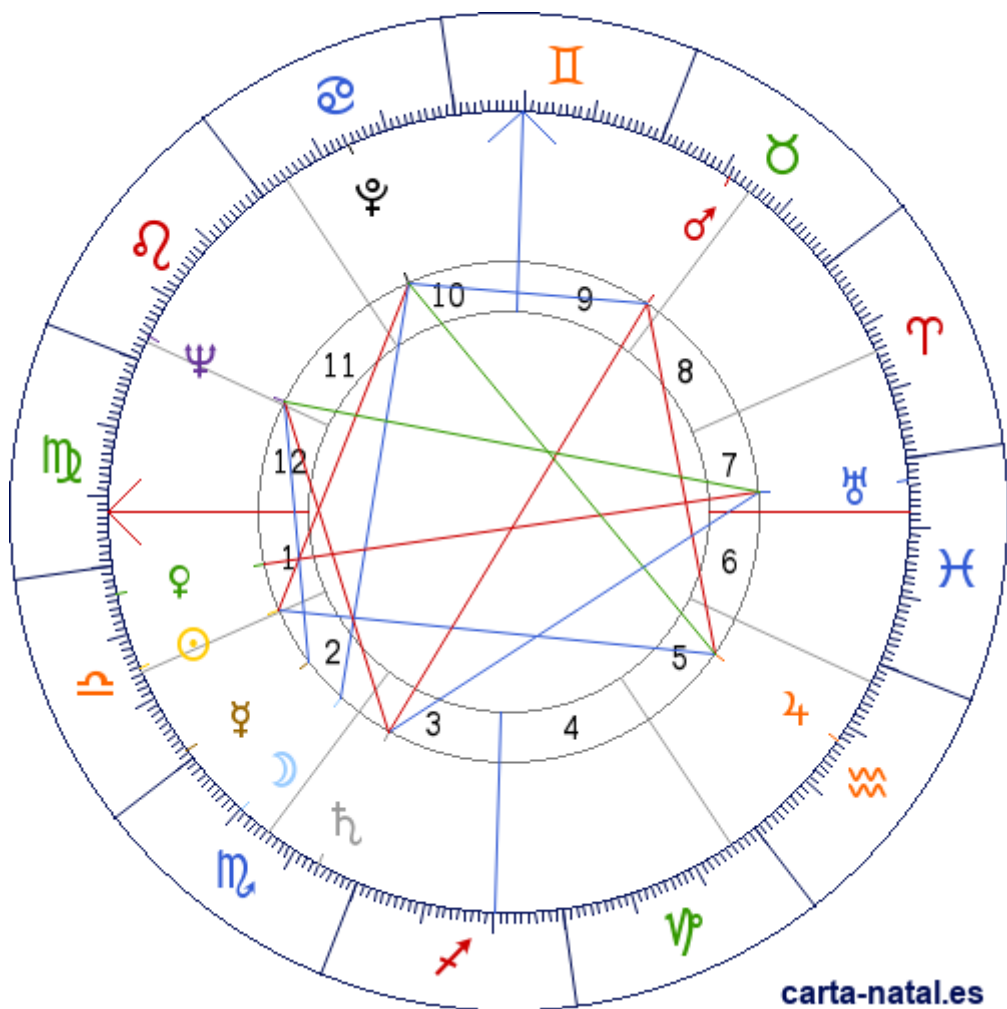

**Carta natal**

**Danièle Delorme**

09/10/1926 04:00:00 (WET)  
09/10/1926 04:00:00 UT

48:53:38N 02:17:19E

Tropical/geocéntrico  
Carta eclíptica  
Casas: Placidus

ARMC: 79°18'22.5918"

carta-natal.es

Generalidades

**Casas (Placidus)**

C 1 (AC)	♌	22°13'0"
C 2	♍	15°46'31"
C 3	♎	15°12'06"
C 4	♏	20°10'17"
C 5	♐	25°59'22"
C 6	♑	26°56'04"
C 7	♒	22°13'0"
C 8	♓	15°46'31"
C 9	♈	15°12'06"
C 10 (MC)	♉	20°10'17"
C 11	♊	25°59'22"
C 12	♋	26°56'04"

**Planetas**

☉	♋	15°06'23"	1 » 2
☾	♌	10°16'13"	2
☿	♋	28°50'38"	2
♀	♋	04°05'59"	1
♂	♌	18°42'57" <u>R</u>	9
♃	♌	17°21'22" <u>R</u>	5
♄	♌	23°44'14"	3
♅	♌	26°45'08" <u>R</u>	7
♆	♌	26°15'36"	11 » 12
♇	♌	15°55'48"	10

**Aspectos**

☉	120°	♄	2.25° (A)
☉	90°	♀	0.82° (A)
☾	120°	♀	5.66° (A)
♀	60°	♄	2.58° (S)
♀	180°	♅	7.35° (S)
♂	90°	♄	1.36° (A)
♂	180°	♄	5.02° (S)
♂	60°	♀	2.79° (A)
♃	150°	♀	1.43° (A)
♄	120°	♅	3.02° (A)
♄	90°	♄	2.52° (A)
♅	150°	♄	0.49° (A)