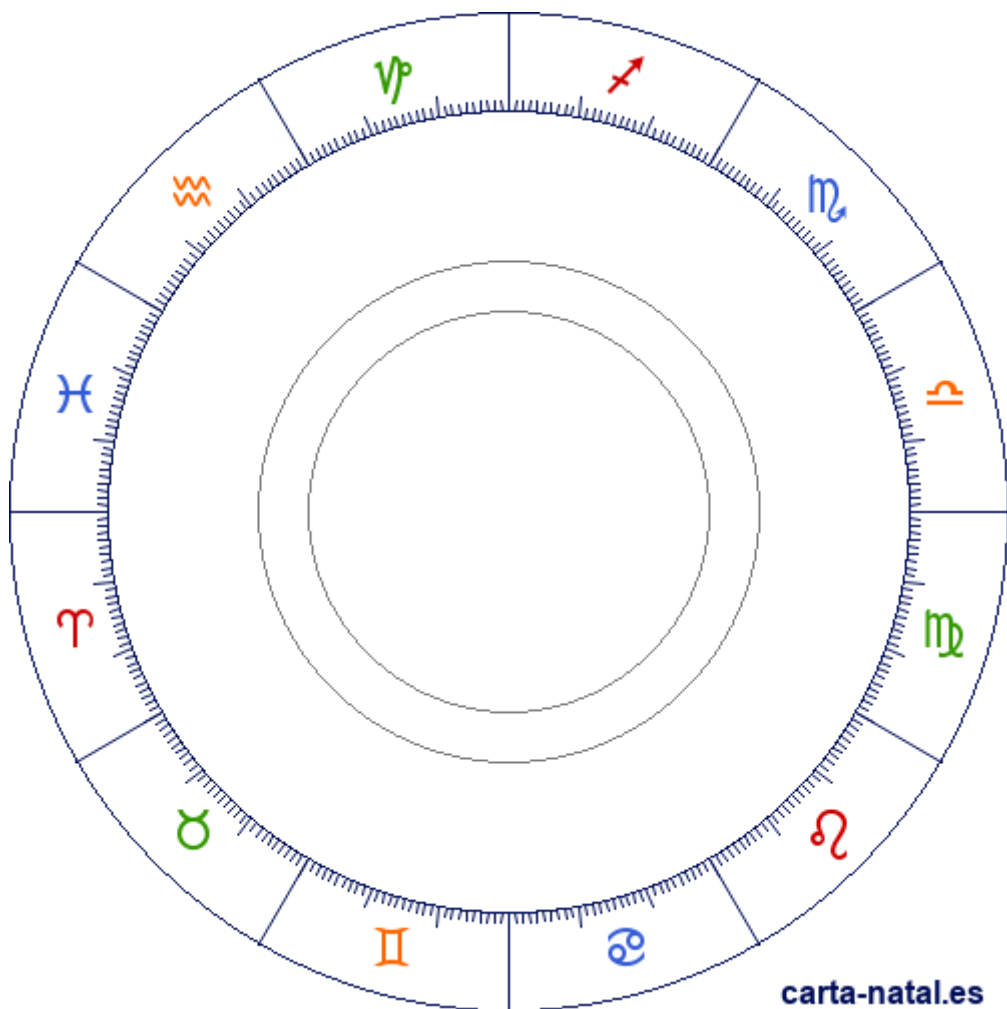

Carta natal

Adolfo Lugo Verduzco

24/03/1933 02:00:00 (CST)

24/03/1933 08:00:00 UT

20:23:00N 99:39:00W

Tropical/geocéntrico

Carta eclíptica

Casas: Placidus

ARMC: 201°41'40.9902"

carta-natal.es

Generalidades

Fuego 27.27%

Tierra 31.82%

Aire 13.64%

Agua 27.27%

Cardinal 54.55%

Planetas

☉	♈	03°14'10"	3
☾	♉	11°52'14"	2
♀	♈	01°23'10" <u>R</u>	3
♀	♉	25°57'49"	3
♂	♊	03°07'15" <u>R</u>	8
♃	♊	16°26'10" <u>R</u>	8
♄	♊	13°16'24"	1 » 2
♅	♈	22°11'48"	3 » 4
♆	♊	08°09'34" <u>R</u>	8
♇	♈	21°15'36" <u>R</u>	7

Aspectos

☉	0°	♀	1.85° (S)
☉	0°	♀	7.27° (A)
☉	150°	♂	0.12° (S)
☾	180°	♃	4.57° (A)
☾	180°	♅	3.71° (S)
☾	60°	AC	0.24° (A)
♀	0°	♀	5.42° (A)
♀	150°	♂	1.73° (S)
♀	120°	♀	4.7° (S)
♂	0°	♅	5.04° (S)
♅	90°	♀	0.94° (S)
♅	180°	MC	1.25° (S)