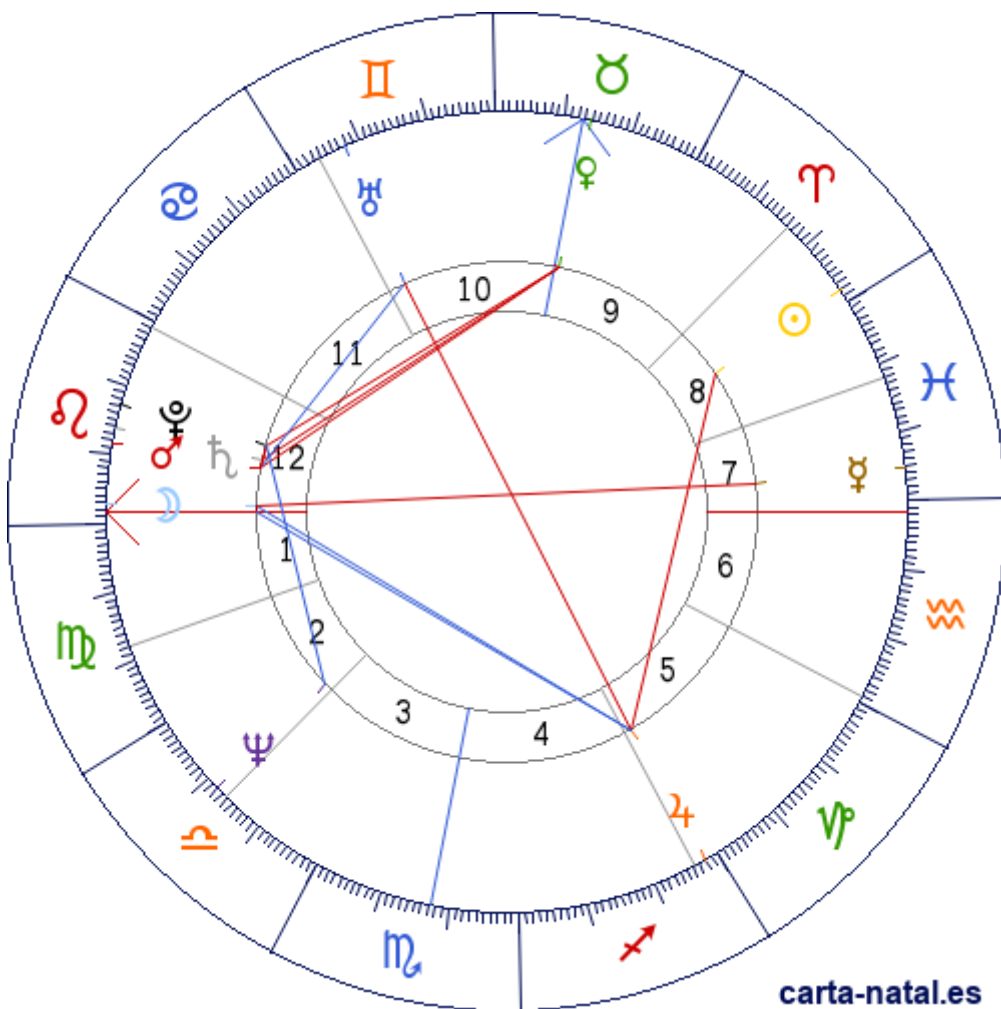

Carta natal

Andrew Lloyd Webber

22/03/1948 16:00:00 (BST)

22/03/1948 15:00:00 UT

51:30:00N 00:07:00W

Tropical/geocéntrico

Carta eclíptica

Casas: Placidus

ARMC: 44°54'4.56408"

carta-natal.es

Generalidades

Fuego 63.64%

Tierra 18.18%

Aire 9.09%

Agua 9.09%

Cardinal 18.18%

♆ ♎ 11°53'49" R 2 » 3

♇ ♓ 12°47'39" R 12

Aspectos

☉ 90° ♃ 3.83° (S)

☾ 180° ♀ 7.68° (A)

☾ 120° ♃ 1° (A)

☾ 0° AC 1.25° (S)

♀ 90° ♂ 2.26° (A)