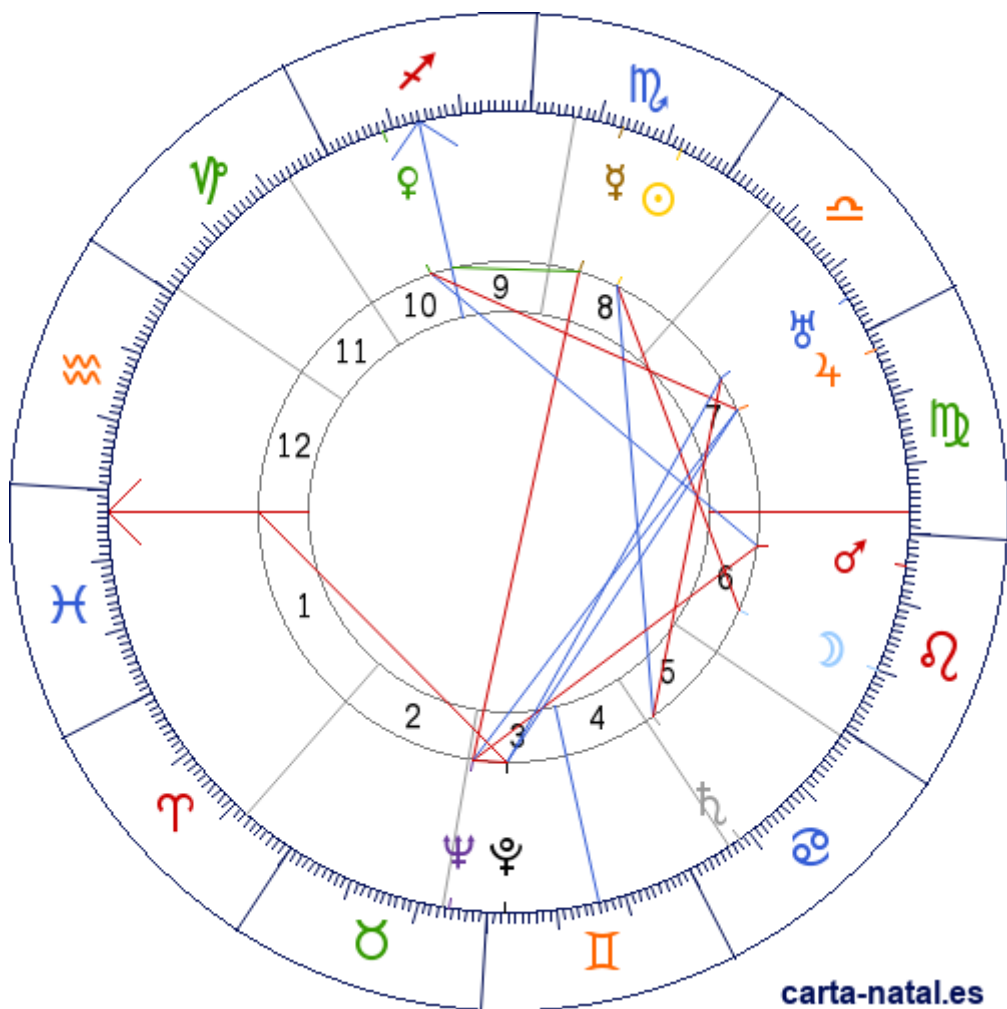

Carta natal

Ezra Pound

30/10/1885 15:00:00 (PDT)

30/10/1885 22:00:00 UT

43:31:11N 114:18:55W

Tropical/geocéntrico

Carta eclíptica

Casas: Placidus

ARMC: 255°03'38.02104"

carta-natal.es

Generalidades

Fuego 40.91%

Tierra 9.09%

Aire 9.09%

Agua 40.91%

Cardinal 9.09%

Fijo 50%

Mutable 40.91%

Casas (Placidus)

C 1 (AC) ♈ 03°06'52"

C 2 ♉ 22°18'13"

C 3 ♊ 23°41'52"

C 4 ♋ 16°14'45"

C 5 ♌ 06°26'30"

♆ ♊ 24°37'53"R 3

♇ ♋ 02°34'02"R 3

Aspectos

☉ 90° ☾ 2.21° (S)

☉ 120° ♄ 0.63° (A)

♀ 180° ♀ 7.97° (A)

♀ 30° MC 0.42° (A)

♀ 120° ♂ 4.11° (A)