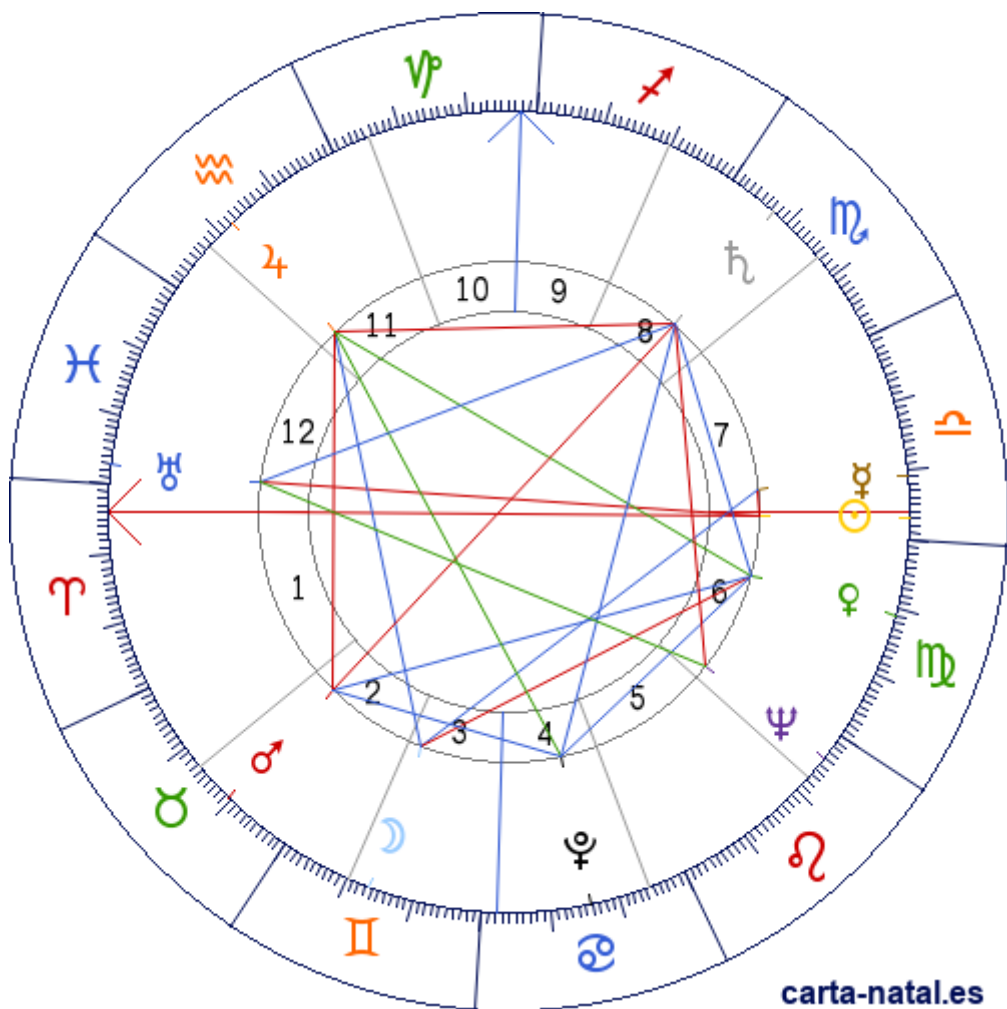

Carta natal

Julie London

26/09/1926 18:00:00 (PST)

27/09/1926 02:00:00 UT

38:26:26N 122:42:52W

Tropical/geocéntrico

Carta eclíptica

Casas: Placidus

ARMC: 272°23'36.55032"

carta-natal.es

Generalidades

Casas (Placidus)

C 1 (AC)	♈	03°58'35"
C 2	♌	13°34'29"
C 3	♍	10°14'59"
C 4	♎	02°11'46"
C 5	♏	24°29'29"
C 6	♐	22°23'42"
C 7	♑	03°58'35"
C 8	♒	13°34'29"
C 9	♓	10°14'59"
C 10 (MC)	♈	02°11'46"
C 11	♌	24°29'29"
C 12	♍	22°23'42"

Planetas

☉	♌	03°12'27"	6 » 7
☾	♍	13°32'10"	3
♀	♌	09°09'21"	7
♀	♎	19°03'06"	6
♂	♌	19°25'22"	2
♃	♌	17°48'00"R	11
♄	♎	22°34'26"	8
♅	♈	27°13'18"R	12
♆	♏	25°54'42"	6
♁	♎	15°51'39"	4

Aspectos

☉	0°	♀	5.95° (S)
☉	180°	♅	5.99° (S)
☉	180°	AC	0.77° (S)
☾	120°	♀	4.38° (S)
☾	90°	♀	5.52° (A)
☾	120°	♃	4.26° (A)
♀	120°	♂	0.37° (A)
♀	150°	♃	1.25° (S)
♀	60°	♄	3.52° (A)
♀	60°	♁	3.19° (S)
♂	90°	♃	1.62° (S)
♂	180°	♄	3.15° (S)
♂	60°	♁	3.56° (S)
♃	90°	♄	4.77° (S)
♃	150°	♁	1.94° (A)

♄	120°	♄	4.65° (A)
♄	90°	♄	3.34° (A)
♄	120°	♄	6.71° (S)
♄	150°	♄	1.31° (A)