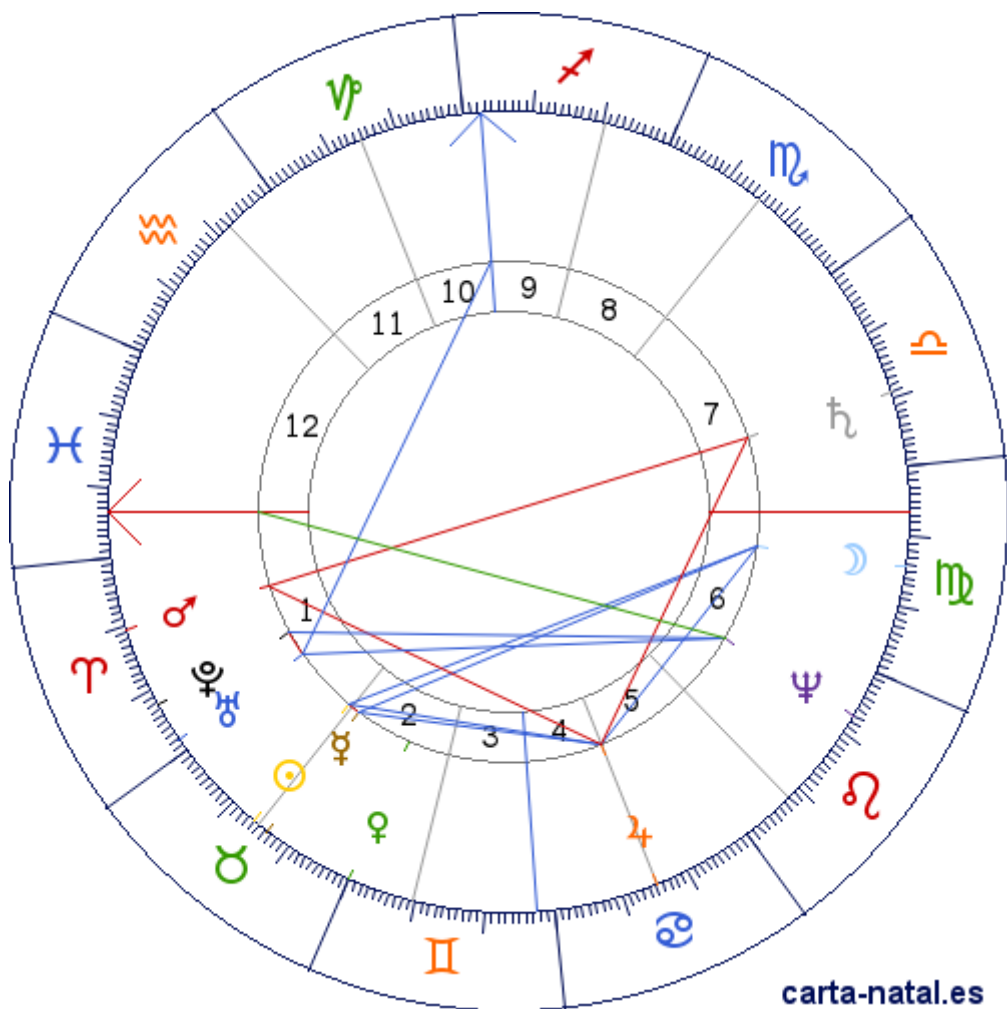

Carta natal

Oliver Cromwell

05/05/1599 03:00:00 (LMT)
05/05/1599 03:00:45 UT GREG

52:19:50N 00:11:11W

Tropical/geocéntrico
Carta eclíptica
Casas: Placidus

ARMC: 267°23'27.31416"

carta-natal.es

Generalidades

Casas (Placidus)

C 1 (AC)	♈	23°30'16"
C 2	♉	14°40'56"
C 3	♊	09°32'46"
C 4	♋	27°36'25"
C 5	♌	15°11'54"
C 6	♍	08°03'37"
C 7	♎	23°30'16"
C 8	♏	14°40'56"
C 9	♐	09°32'46"
C 10 (MC)	♑	27°36'25"
C 11	♒	15°11'54"
C 12	♓	08°03'37"

Planetas

☉	♈	13°58'15"	1 » 2
☾	♊	15°37'22"	6
☿	♉	16°25'42"	2
♀	♊	29°55'52"	2
♂	♈	10°31'21"	1
♃	♉	15°05'20"	4 » 5
♅	♈	10°49'06" <u>R</u>	7
♆	♈	28°05'23"	1
♁	♏	22°59'33" <u>E</u>	6
♂	♈	22°16'28"	1

Aspectos

☉	120°	☾	1.65° (S)
☉	0°	♀	2.46° (S)
☉	60°	♃	1.12° (A)
☾	120°	♀	0.81° (A)
☾	60°	♃	0.53° (S)
♀	60°	♃	1.34° (S)
♂	90°	♃	4.57° (A)
♂	180°	♅	0.3° (A)
♃	90°	♅	4.27° (S)
♅	120°	♁	5.1° (S)
♅	0°	♁	5.82° (S)
♅	120°	MC	0.48° (A)
♁	120°	♁	0.72° (A)
♁	150°	AC	0.51° (S)