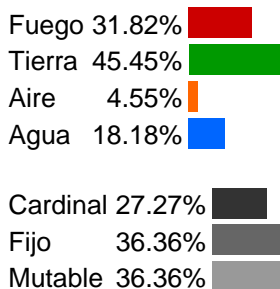

Carta natal

Oliver Cromwell

05/05/1599 03:00:00 (LMT)
05/05/1599 03:00:45 UT GREG

52:19:50N 00:11:11W

Tropical/geocéntrico
Carta eclíptica
Casas: Placidus

ARMC: 267°23'27.31416"

carta-natal.es

Generalidades

Casas (Placidus)

C 1 (AC)	♈	23°30'16"
C 2	♉	14°40'56"
C 3	♊	09°32'46"
C 4	♋	27°36'25"
C 5	♌	15°11'54"
C 6	♍	08°03'37"
C 7	♎	23°30'16"
C 8	♏	14°40'56"
C 9	♐	09°32'46"
C 10 (MC)	♑	27°36'25"
C 11	♒	15°11'54"
C 12	♓	08°03'37"