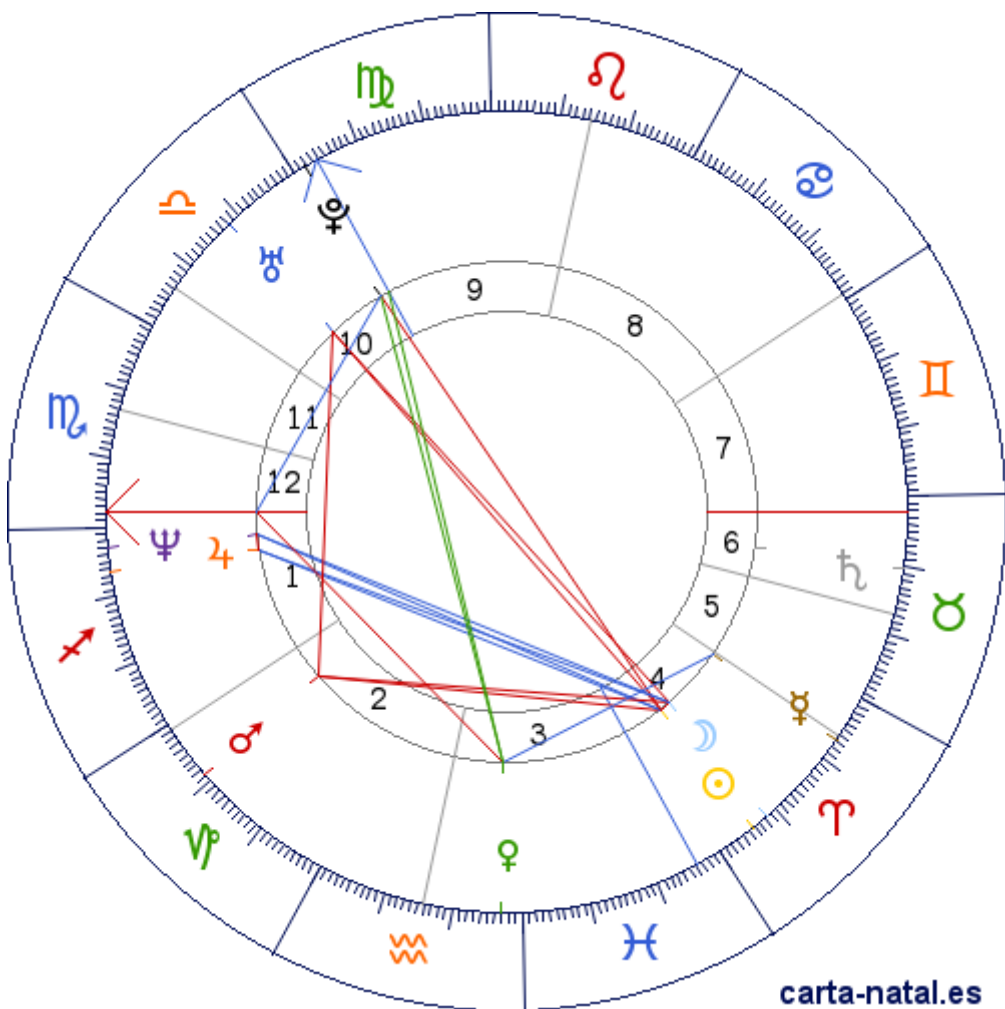

Carta natal

David Coulthard

27/03/1971 00:45:00 (BST)

26/03/1971 23:45:00 UT

55:04:11N 03:36:41W

Tropical/geocéntrico

Carta eclíptica

Casas: Placidus

ARMC: 176°24'7.0344"

carta-natal.es

Generalidades

Fuego 45.45%

Tierra 27.27%

Aire 13.64%

Agua 13.64%

Cardinal 50%

Fijo 27.27%

Mutable 22.73%

Casas (Placidus)

C 1 (AC) ♈ 27°51'01"

C 2 ♉ 00°44'50"

C 3 ♊ 15°48'05"

C 4 ♋ 26°04'45"

C 5 ♌ 23°41'44"

♆ ♈ 02°57'0"R 1

♇ ♑ 28°10'13"R 10

Aspectos

☉ 0° ☾ 2.59° (S)

☉ 90° ♂ 3.07° (A)

☉ 120° ♃ 0.77° (A)

☉ 180° ♁ 6.12° (A)

☉ 120° ♀ 2.72° (S)