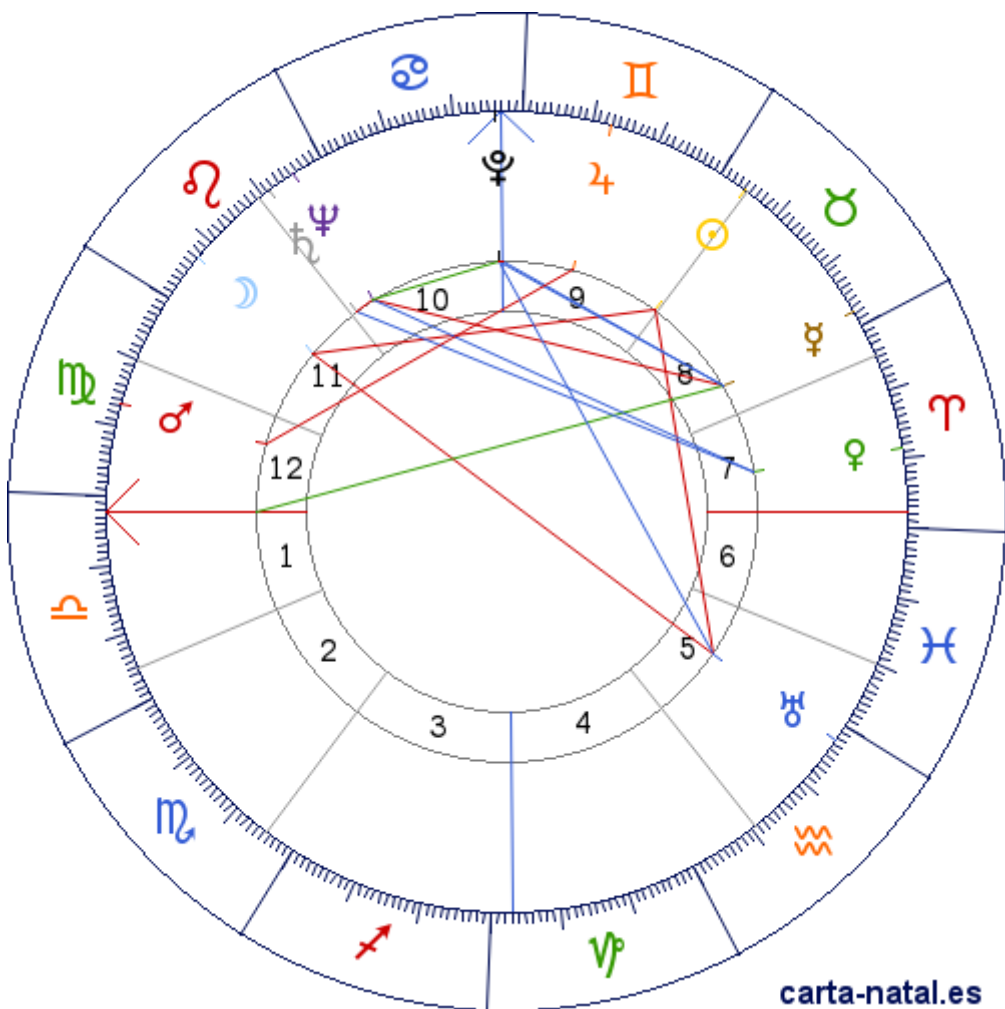

Carta natal

Birgit Nilsson

17/05/1918 14:45:00 (CET)
17/05/1918 13:45:00 UT

56:26:00N 12:46:00E

Tropical/geocéntrico
Carta eclíptica
Casas: Placidus

ARMC: 93°27'46.99872"

carta-natal.es

Generalidades

Planetas

		25°49'48"	9
		22°49'03"	11
		02°20'03"	8
		11°29'43"	7
		16°32'35"	12
		17°05'43"	9
		08°52'56"	10 » 11
		27°36'50"	5
		04°35'14"	10
		04°05'14"	10

Aspectos

	90°		3.01° (A)
	90°		1.78° (A)
	180°		4.8° (A)
	90°		2.25° (A)
	60°		1.75° (A)
	150°	AC	0.05° (A)
	60°	MC	0.84° (S)
	120°		2.61° (S)
	120°		6.91° (S)
	90°		0.55° (A)
	0°		4.3° (S)
	120°		6.47° (S)
	30°		0.5° (A)
	0°	MC	0.91° (A)