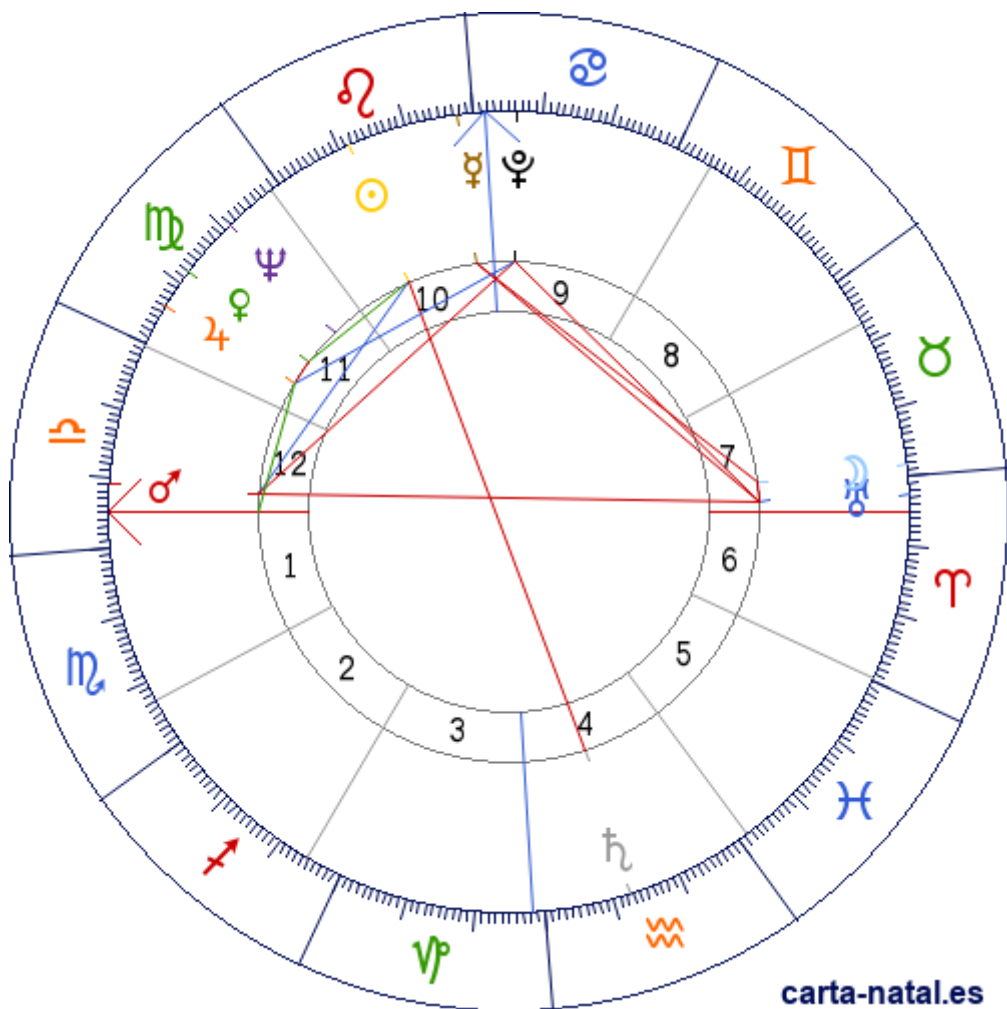

Carta natal

Jerry Falwell

11/08/1933 12:00:00 (EDT)

11/08/1933 16:00:00 UT

37:24:50N 79:08:32W

Tropical/geocéntrico

Carta eclíptica

Casas: Placidus

ARMC: 120°31'20.45712"

carta-natal.es

Generalidades

Fuego 27.27%

Tierra 31.82%

Aire 27.27%

Agua 13.64%

Cardinal 40.91%

♆ ♎ 09°06'54" 11

♁ ♑ 23°41'32" 9

Aspectos

☉ 30° ♀ 0.37° (A)

☉ 60° ♂ 2.28° (A)

☉ 180° ♄ 5.89° (S)

☾ 90° ♀ 0.58° (A)

☾ 0° ♃ 4.3° (S)