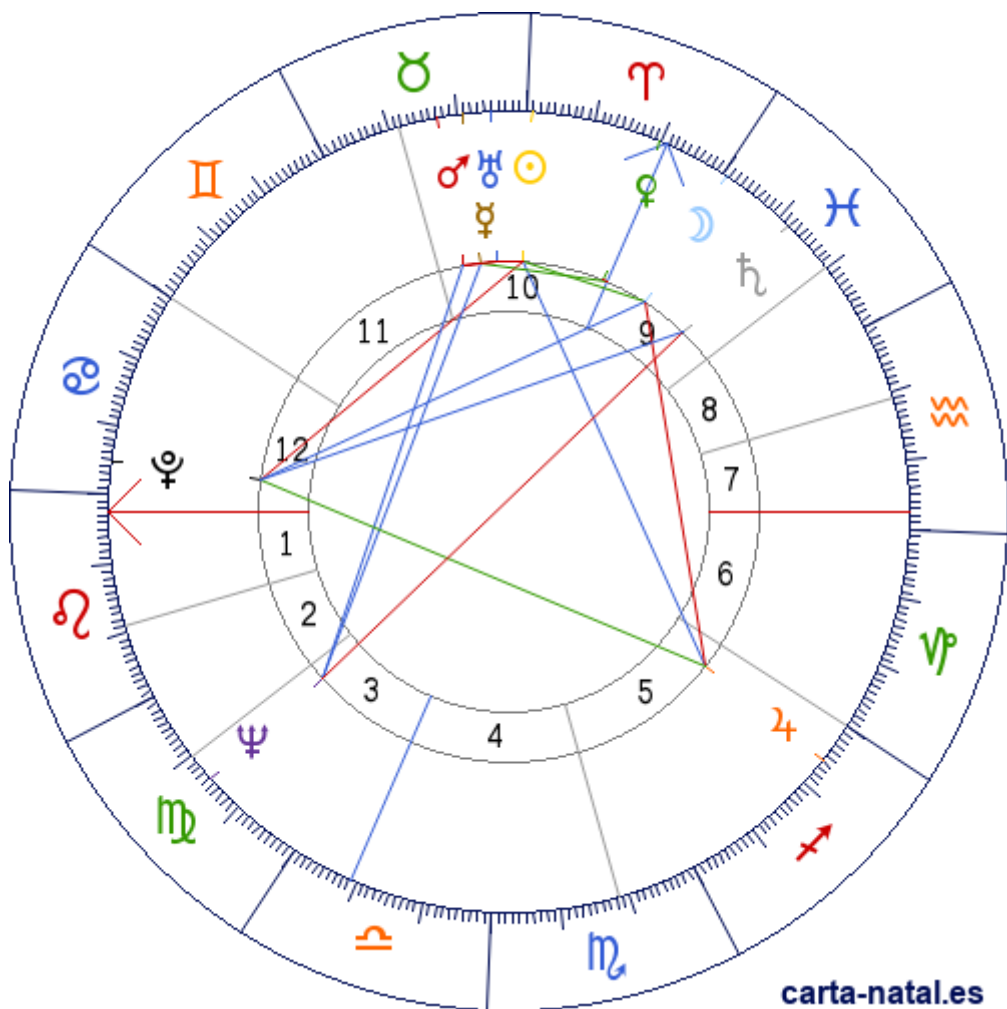

Carta natal

Wilfried Martens

19/04/1936 11:30:00 (WEST)
19/04/1936 10:30:00 UT

51:08:01N 03:40:27E

Tropical/geocéntrico
Carta eclíptica
Casas: Placidus

ARMC: 08°31'12.28296"

carta-natal.es

Generalidades

Casas (Placidus)

C 1 (AC)	♈	02°29'03"
C 2	♈	19°07'41"
C 3	♌	10°14'02"
C 4	♌	09°16'27"
C 5	♍	18°35'23"
C 6	♍	00°12'28"
C 7	♎	02°29'03"
C 8	♎	19°07'41"
C 9	♏	10°14'02"
C 10 (MC)	♏	09°16'27"
C 11	♐	18°35'23"
C 12	♐	00°12'28"

Planetas

☉	♏	29°11'08"	10
☾	♏	29°28'15"	9
☿	♌	09°06'52"	10
♀	♏	10°20'0"	10
♂	♌	12°51'25"	10
♃	♏	24°18'52" <u>R</u>	5
♅	♏	18°15'01"	9
♁	♌	05°07'12"	10
♆	♌	14°19'24" <u>R</u>	3
♇	♐	25°11'06"	12

Aspectos

☉	30°	☾	0.29° (S)
☉	120°	♃	4.87° (S)
☉	0°	♁	5.93° (A)
☉	90°	♀	4° (S)
☾	90°	♃	5.16° (S)
☾	120°	♀	4.29° (S)
♀	0°	♂	3.74° (A)
♀	0°	♁	3.99° (S)
♀	120°	♆	5.21° (A)
♀	30°	MC	0.16° (S)
♀	0°	MC	1.06° (A)
♂	0°	♁	7.74° (S)
♂	120°	♆	1.47° (A)
♃	150°	♀	0.87° (S)
♅	180°	♆	3.93° (S)