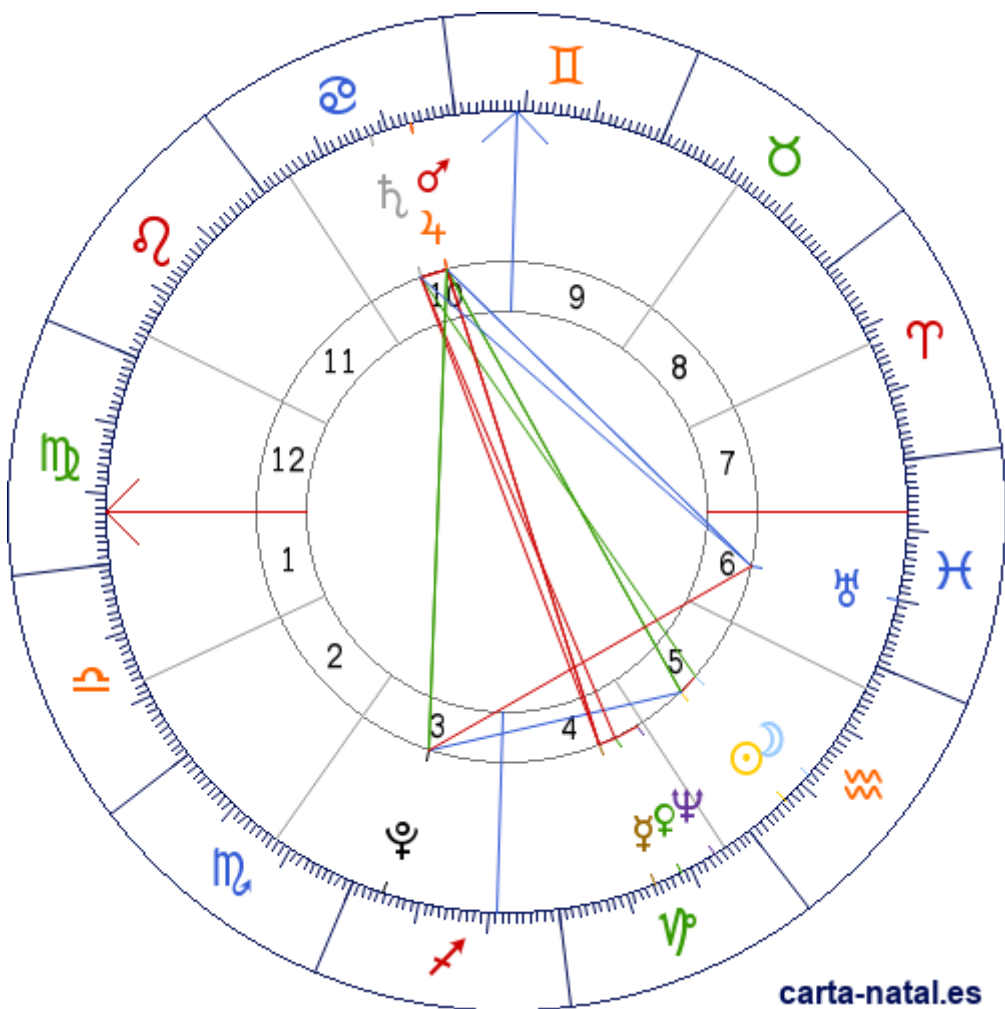

**Carta natal**

**Pío V**

27/01/1504 21:00:00 (LMT)  
27/01/1504 20:10:08 UT GREG

43:08:00N 12:28:00E

Tropical/geocéntrico  
Carta eclíptica  
Casas: Placidus

ARMC: 80°32'12.0048"

carta-natal.es

Generalidades

**Casas (Placidus)**

C 1 (AC)	♍	22°40'13"
C 2	♌	17°33'58"
C 3	♍	17°26'15"
C 4	♈	21°18'34"
C 5	♋	25°36'25"
C 6	♎	26°26'29"
C 7	♏	22°40'13"
C 8	♏	17°33'58"
C 9	♏	17°26'15"
C 10 (MC)	♏	21°18'34"
C 11	♏	25°36'25"
C 12	♏	26°26'29"

**Planetas**

☉	♎	06°35'31"	5
☾	♎	11°32'35"	5
♀	♋	14°20'42"	4
♀	♋	18°26'45" <u>R</u>	4
♂	♏	06°35'44" <u>R</u>	10
♃	♏	06°37'27" <u>R</u>	10
♁	♏	12°39'39" <u>R</u>	10
♅	♏	10°02'49"	6
♆	♋	23°57'11"	4 » 5
♇	♈	04°38'12"	3

**Aspectos**

☉	0°	☾	4.95° (S)
☉	150°	♂	0° (P)
☉	150°	♃	0.03° (A)
☉	60°	♀	1.96° (S)
☾	150°	♁	1.12° (A)
♀	0°	♀	4.1° (A)
♀	180°	♂	7.75° (S)
♀	180°	♃	7.72° (S)
♀	180°	♁	1.68° (S)
♀	180°	♁	5.78° (A)
♀	0°	♆	5.51° (S)
♂	0°	♃	0.03° (S)
♂	0°	♁	6.07° (S)
♂	120°	♅	3.45° (S)
♂	150°	♀	1.96° (A)