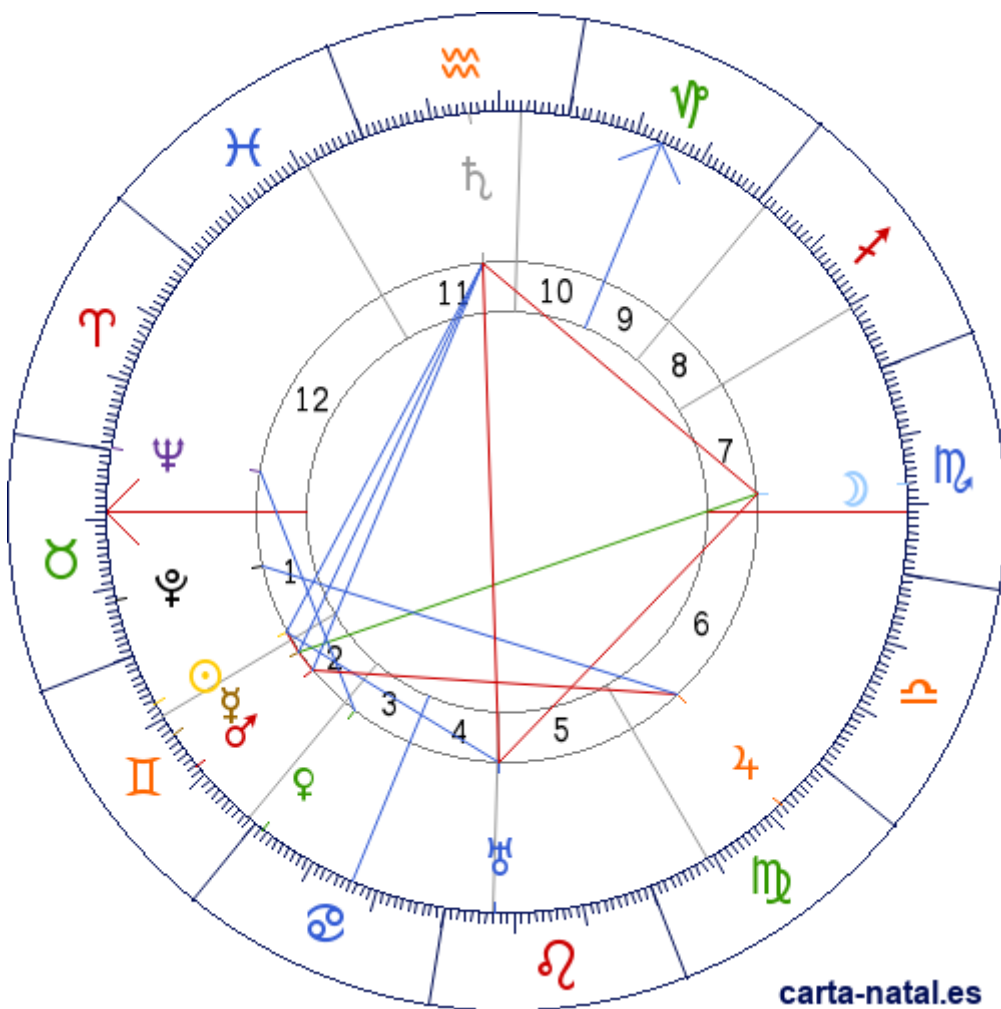

Carta natal

G. K. Chesterton

29/05/1874 02:45:00 (GMT)

29/05/1874 02:45:00 UT

51:30:31N 00:07:33W

Tropical/geocéntrico

Carta eclíptica

Casas: Placidus

ARMC: 287°35'13.30692"

carta-natal.es

Generalidades

Casas (Placidus)

C 1 (AC)	♈	08°56'37"
C 2	♉	09°29'48"
C 3	♊	28°43'21"
C 4	♋	16°12'47"
C 5	♌	06°51'25"
C 6	♍	09°02'24"
C 7	♎	08°56'37"
C 8	♏	09°29'48"
C 9	♐	28°43'21"
C 10 (MC)	♑	16°12'47"
C 11	♒	06°51'25"
C 12	♓	09°02'24"

Planetas

☉	♈	07°31'19"	1 » 2
☾	♎	12°57'31"	7
☿	♈	12°44'19"	2
♀	♉	01°30'29"	3
♂	♉	18°16'42"	2
♃	♋	21°59'03"	6
♅	♒	14°18'03"E	11
♆	♏	07°19'15"	5
♇	♈	29°41'22"	12
♁	♈	21°36'20"	1

Aspectos

☉	0°	♀	5.22° (S)
☉	120°	♄	6.78° (A)
☉	60°	♁	0.2° (S)
☾	150°	♀	0.22° (S)
☾	90°	♄	1.34° (A)
☾	90°	♁	5.64° (S)
♀	0°	♂	5.54° (A)
♀	120°	♄	1.56° (A)
♀	60°	♁	1.82° (S)
♂	90°	♃	3.71° (A)
♂	120°	♄	3.98° (S)
♃	120°	♁	0.38° (S)
♄	180°	♁	6.98° (A)