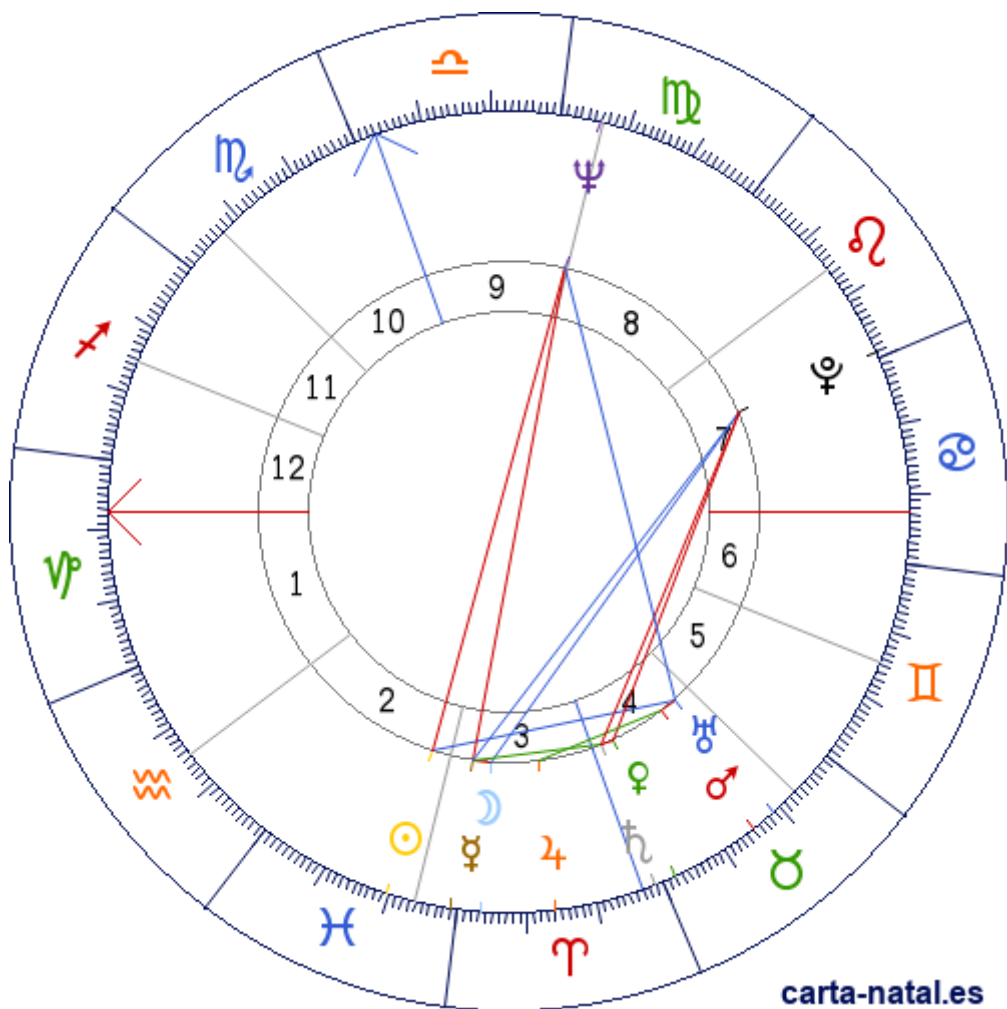

**Carta natal**

**Chuck Norris**

10/03/1940 03:00:00 (CST)

10/03/1940 09:00:00 UT

34:01:12N 97:57:27W

Tropical/geocéntrico

Carta eclíptica

Casas: Placidus

ARMC: 204°55'46.25148"

carta-natal.es

Generalidades

**Casas (Placidus)**

C 1 (AC)	♍	07°25'21"
C 2	♎	14°49'45"
C 3	♏	23°52'49"
C 4	♐	26°52'06"
C 5	♑	22°58'20"
C 6	♒	15°17'27"
C 7	♓	07°25'21"
C 8	♈	14°49'45"
C 9	♉	23°52'49"
C 10 (MC)	♊	26°52'06"
C 11	♋	22°58'20"
C 12	♌	15°17'27"

**Planetas**

☉	♈	19°39'04"	2
☾	♈	03°26'07"	3
☿	♈	29°00'35" <u>R</u>	3
♀	♏	01°56'40"	4
♂	♏	15°03'01"	4
♃	♈	14°05'30"	3
♄	♈	28°52'19"	4
♅	♏	18°47'09"	4
♆	♏	24°16'18" <u>R</u>	9
♇	♏	00°51'10" <u>R</u>	7

**Aspectos**

☉	60°	♈	0.87° (S)
☉	180°	♏	4.62° (A)
☾	0°	♀	4.43° (S)
☾	120°	♏	2.58° (S)
♀	30°	♄	0.14° (A)
♀	180°	♏	4.74° (A)
♀	120°	♏	1.84° (S)
♀	0°	♄	3.07° (S)
♀	90°	♏	1.09° (S)
♂	30°	♃	0.96° (S)
♂	0°	♈	3.74° (A)
♄	90°	♏	1.98° (A)
♅	120°	♏	5.49° (A)