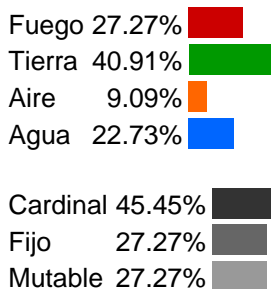

**Carta natal**

**Chuck Norris**

10/03/1940 03:00:00 (CST)

10/03/1940 09:00:00 UT

34:01:12N 97:57:27W

Tropical/geocéntrico

Carta eclíptica

Casas: Placidus

ARMC: 204°55'46.25148"

carta-natal.es

Generalidades

**Casas (Placidus)**

C 1 (AC)	♍	07°25'21"
C 2	♎	14°49'45"
C 3	♏	23°52'49"
C 4	♐	26°52'06"
C 5	♑	22°58'20"
C 6	♒	15°17'27"
C 7	♓	07°25'21"
C 8	♈	14°49'45"
C 9	♉	23°52'49"
C 10 (MC)	♊	26°52'06"
C 11	♋	22°58'20"
C 12	♌	15°17'27"