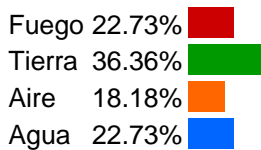

ARMC: 21°17'23.02404"

Generalidades

Casas (Placidus)

C 1 (AC)	♋	25°23'13"
C 2	♏	21°35'07"
C 3	♌	20°52'42"
C 4	♊	23°00'50"
C 5	♎	25°26'56"
C 6	♈	26°10'24"
C 7	♍	25°23'13"
C 8	♏	21°35'07"
C 9	♈	20°52'42"
C 10 (MC)	♋	23°00'50"
C 11	♏	25°26'56"
C 12	♋	26°10'24"