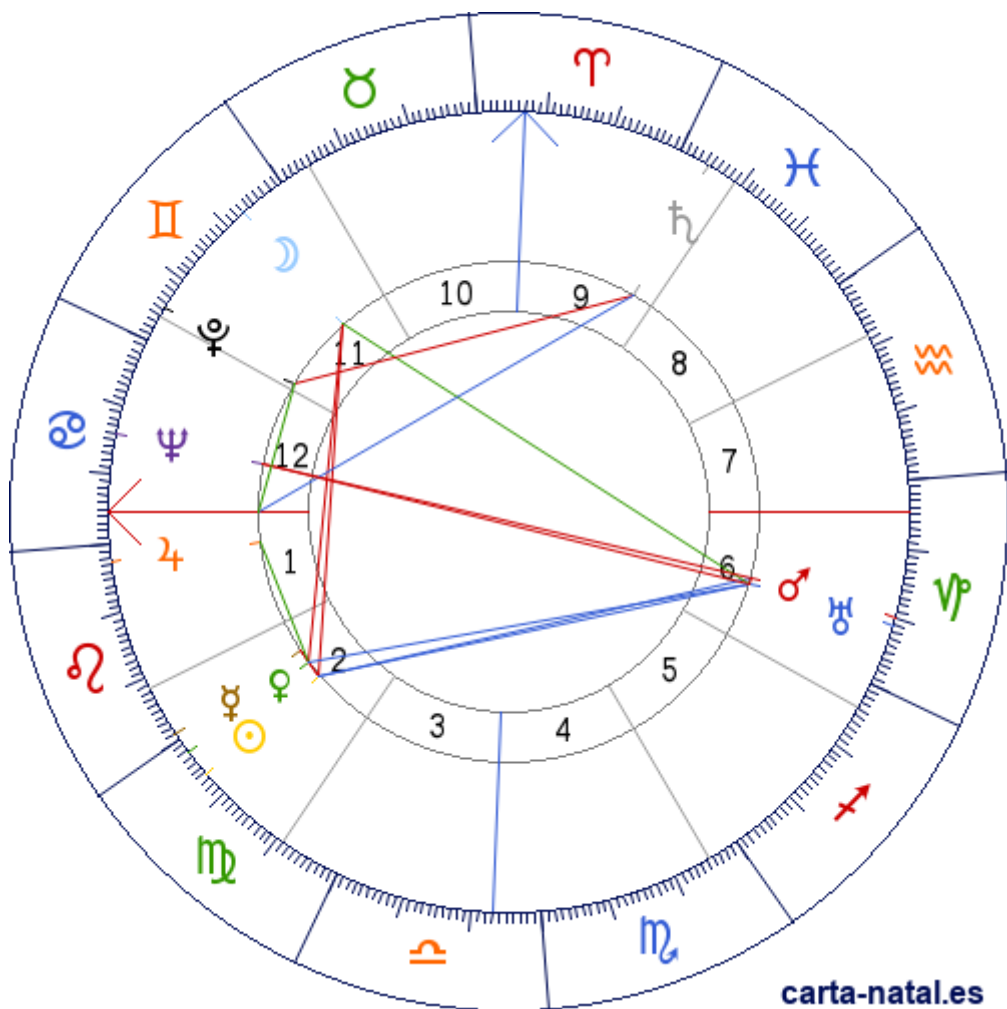

Carta natal

Ramón Magsaysay

31/08/1907 02:54:00 (PHT)

30/08/1907 18:54:00 UT

15:19:39N 119:58:41E

Tropical/geocéntrico

Carta eclíptica

Casas: Placidus

ARMC: 21°17'23.02404"

Generalidades

Casas (Placidus)

C 1 (AC)	♋	25°23'13"
C 2	♏	21°35'07"
C 3	♌	20°52'42"
C 4	♊	23°00'50"
C 5	♎	25°26'56"
C 6	♈	26°10'24"
C 7	♍	25°23'13"
C 8	♏	21°35'07"
C 9	♈	20°52'42"
C 10 (MC)	♋	23°00'50"
C 11	♏	25°26'56"
C 12	♋	26°10'24"

Planetas

☉	♌	06°13'44"	2
☽	♋	06°53'44"	11
♀	♋	29°01'00"	2
♀	♌	02°05'10"	2
♂	♍	10°06'51"	6
♃	♋	02°27'13"	1
♅	♈	25°24'37"R	9
♇	♍	08°53'01"R	6
♁	♋	14°13'27"	12
♁	♋	24°40'58"	11 » 12

Aspectos

☉	90°	☽	0.67° (S)
☉	0°	♀	7.21° (A)
☉	0°	♀	4.14° (A)
☉	120°	♂	3.89° (A)
☉	120°	♁	2.65° (A)
☽	90°	♀	4.81° (S)
☽	150°	♁	1.99° (A)
♀	0°	♀	3.07° (A)
♀	30°	♃	0.37° (A)
♀	120°	♁	6.8° (A)
♂	0°	♁	1.23° (S)
♂	180°	♁	4.11° (A)
♅	90°	♀	0.73° (A)
♅	120°	AC	0.02° (A)
♁	180°	♁	5.34° (S)