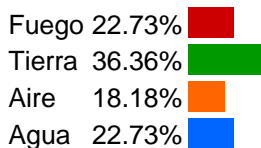

Generalidades

Casas (Placidus)

C 1 (AC)	♈	25°23'13"
C 2	♉	21°35'07"
C 3	♊	20°52'42"
C 4	♋	23°00'50"
C 5	♌	25°26'56"
C 6	♍	26°10'24"
C 7	♎	25°23'13"
C 8	♏	21°35'07"
C 9	♐	20°52'42"
C 10 (MC)	♑	23°00'50"
C 11	♒	25°26'56"
C 12	♓	26°10'24"

Planetas

☉	♋	06°13'44"	2
☾	♊	06°53'44"	11
♀	♉	29°01'00"	2
♀	♊	02°05'10"	2
♂	♎	10°06'51"	6
♃	♉	02°27'13"	1
♅	♏	25°24'37"R	9
♁	♎	08°53'01"R	6
♃	♈	14°13'27"	12
♁	♊	24°40'58"	11 » 12

Aspectos

☉	90°	☾	0.67° (S)
☉	0°	♀	7.21° (A)
☉	0°	♀	4.14° (A)
☉	120°	♂	3.89° (A)
☉	120°	♁	2.65° (A)
☾	90°	♀	4.81° (S)
☾	150°	♁	1.99° (A)
♀	0°	♀	3.07° (A)
♀	30°	♃	0.37° (A)
♀	120°	♁	6.8° (A)
♂	0°	♁	1.23° (S)
♂	180°	♃	4.11° (A)
♅	90°	♁	0.73° (A)
♅	120°	AC	0.02° (A)
♁	180°	♃	5.34° (S)