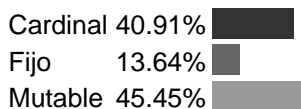

ARMC: 21°17'23.02404"

Generalidades

Casas (Placidus)

C 1 (AC)	♋	25°23'13"
C 2	♏	21°35'07"
C 3	♌	20°52'42"
C 4	♊	23°00'50"
C 5	♎	25°26'56"
C 6	♈	26°10'24"
C 7	♍	25°23'13"
C 8	♏	21°35'07"
C 9	♈	20°52'42"
C 10 (MC)	♋	23°00'50"
C 11	♏	25°26'56"
C 12	♋	26°10'24"