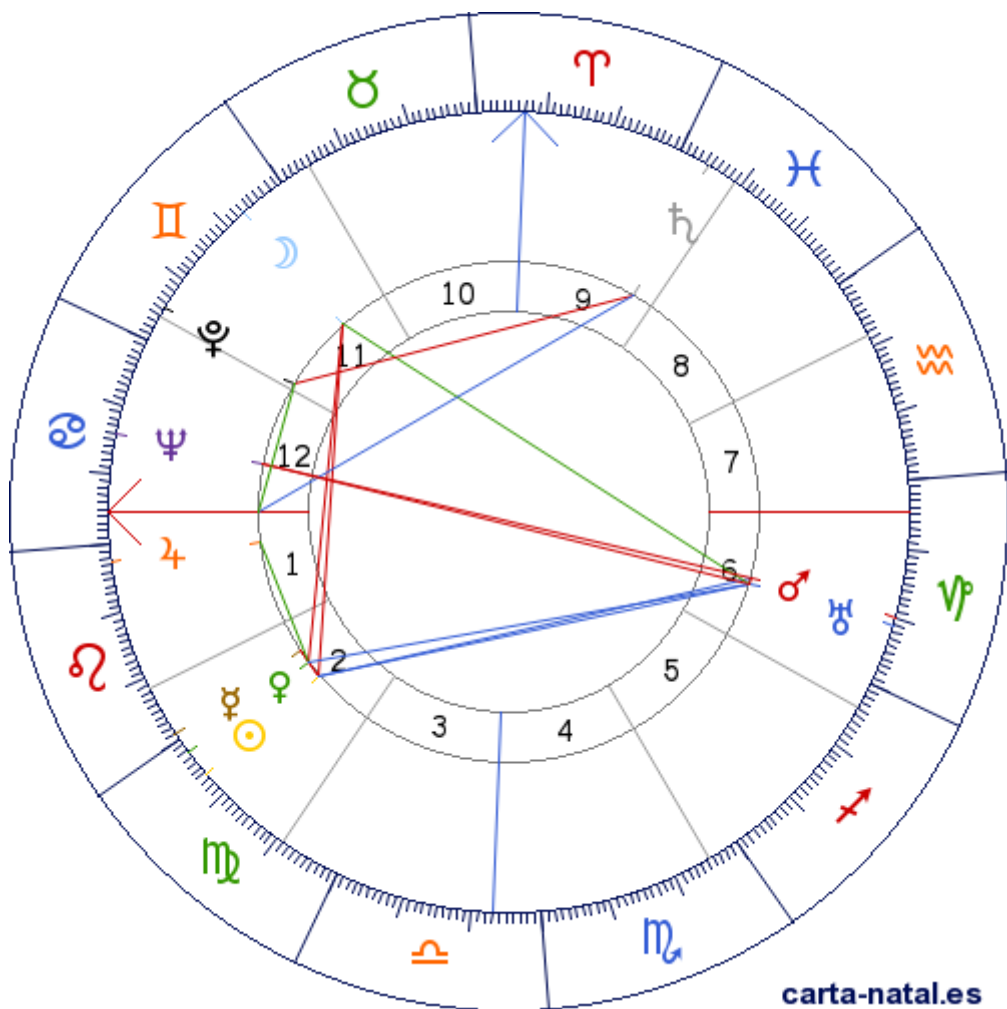

Carta natal

Ramón Magsaysay

31/08/1907 02:54:00 (PHT)

30/08/1907 18:54:00 UT

15:19:39N 119:58:41E

Tropical/geocéntrico

Carta eclíptica

Casas: Placidus

ARMC: 21°17'23.02404"

carta-natal.es

Generalidades

Casas (Placidus)

C 1 (AC)	♈	25°23'13"
C 2	♉	21°35'07"
C 3	♊	20°52'42"
C 4	♋	23°00'50"
C 5	♌	25°26'56"
C 6	♍	26°10'24"
C 7	♎	25°23'13"
C 8	♏	21°35'07"
C 9	♐	20°52'42"
C 10 (MC)	♑	23°00'50"
C 11	♒	25°26'56"
C 12	♓	26°10'24"

Planetas

☉	♋	06°13'44"	2
☾	♊	06°53'44"	11
♀	♉	29°01'00"	2
♀	♊	02°05'10"	2
♂	♎	10°06'51"	6
♃	♉	02°27'13"	1
♅	♏	25°24'37"R	9
♁	♎	08°53'01"R	6
♃	♈	14°13'27"	12
♁	♊	24°40'58"	11 » 12

Aspectos

☉	90°	☾	0.67° (S)
☉	0°	♀	7.21° (A)
☉	0°	♀	4.14° (A)
☉	120°	♂	3.89° (A)
☉	120°	♁	2.65° (A)
☾	90°	♀	4.81° (S)
☾	150°	♁	1.99° (A)
♀	0°	♀	3.07° (A)
♀	30°	♃	0.37° (A)
♀	120°	♁	6.8° (A)
♂	0°	♁	1.23° (S)
♂	180°	♃	4.11° (A)
♅	90°	♁	0.73° (A)
♅	120°	AC	0.02° (A)
♁	180°	♃	5.34° (S)