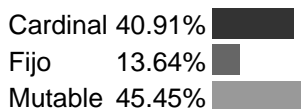

Generalidades

Casas (Placidus)

C 1 (AC)	♈	25°23'13"
C 2	♉	21°35'07"
C 3	♊	20°52'42"
C 4	♋	23°00'50"
C 5	♌	25°26'56"
C 6	♍	26°10'24"
C 7	♎	25°23'13"
C 8	♏	21°35'07"
C 9	♐	20°52'42"
C 10 (MC)	♑	23°00'50"
C 11	♒	25°26'56"
C 12	♓	26°10'24"

Planetas

☉	♋	06°13'44"	2
☾	♊	06°53'44"	11
♀	♉	29°01'00"	2
♀	♊	02°05'10"	2
♂	♎	10°06'51"	6
♃	♉	02°27'13"	1
♅	♏	25°24'37"R	9
♁	♎	08°53'01"R	6
♃	♈	14°13'27"	12
♁	♊	24°40'58"	11 » 12

Aspectos

☉	90°	☾	0.67° (S)
☉	0°	♀	7.21° (A)
☉	0°	♀	4.14° (A)
☉	120°	♂	3.89° (A)
☉	120°	♁	2.65° (A)
☾	90°	♀	4.81° (S)
☾	150°	♁	1.99° (A)
♀	0°	♀	3.07° (A)
♀	30°	♃	0.37° (A)
♀	120°	♁	6.8° (A)
♂	0°	♁	1.23° (S)
♂	180°	♃	4.11° (A)
♅	90°	♁	0.73° (A)
♅	120°	AC	0.02° (A)
♁	180°	♃	5.34° (S)