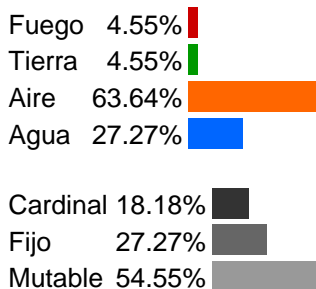

Carta natal

Néstor Kirchner

25/02/1950 15:15:00 (/03)  
25/02/1950 18:15:00 UT

51:38:00S 69:13:00W

Tropical/geocéntrico  
Carta eclíptica  
Casas: Placidus

ARMC: 359°34'7.3794"

carta-natal.es

Generalidades

Casas (Placidus)

C 1 (AC)	♌	02°59'52"
C 2	♍	07°01'02"
C 3	♎	20°47'00"
C 4	♏	29°31'48"
C 5	♐	27°02'20"
C 6	♑	16°58'40"
C 7	♒	02°59'52"
C 8	♓	07°01'02"
C 9	♈	20°47'00"
C 10 (MC)	♉	29°31'48"
C 11	♊	27°02'20"
C 12	♋	16°58'40"