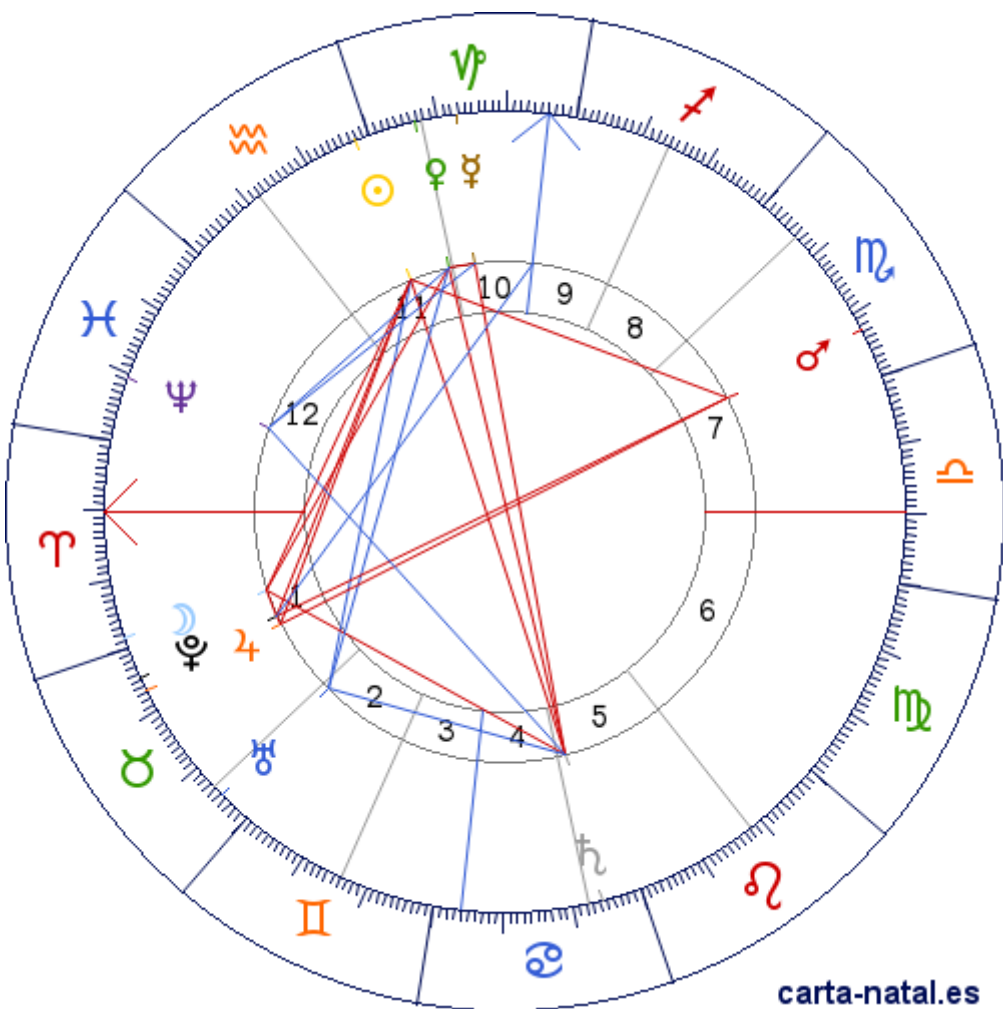

Carta natal

Beatrice Webb

22/01/1858 10:20:00 (GMT)

22/01/1858 10:20:00 UT

51:51:56N 02:14:35W

Tropical/geocéntrico

Carta eclíptica

Casas: Placidus

ARMC: 274°14'4.25796"

carta-natal.es

Generalidades

Fuego 27.27%

Tierra 40.91%

Aire 13.64%

Agua 18.18%

Cardinal 59.09%

♆ ♏ 20°38'33" 12

♇ ♏ 04°39'03"E 1

Aspectos

☉ 90° ☾ 3.55° (A)

☉ 90° ♂ 5.15° (A)

☉ 90° ♃ 4.64° (A)

☉ 180° ♄ 7.87° (S)

☉ 120° ♅ 6.91° (S)

☉ 90° ♆ 2.47° (A)

☾ 90° ♀ 5.45° (S)

☾ 90° ♄ 4.32° (S)

☾ 0° ♆ 6.02° (A)

♀ 0° ♀ 5.89° (S)

♀ 180° ♄ 7.02° (S)

♀ 60° ♅ 3.35° (S)

♀ 180° ♄ 1.13° (A)