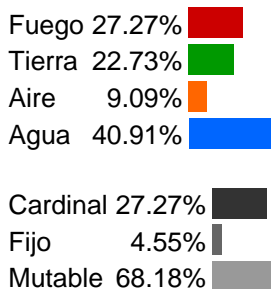

Carta natal

Alexander Graham Bell

03/03/1847 07:00:00 (LMT)
03/03/1847 07:12:47 UT

55:57:07N 03:11:47W

Tropical/geocéntrico
Carta eclíptica
Casas: Placidus

ARMC: 265°23'53.68092"

carta-natal.es

Generalidades

Casas (Placidus)

C 1 (AC)	♈	16°08'47"
C 2	♉	15°01'40"
C 3	♊	09°13'24"
C 4	♋	25°46'38"
C 5	♌	11°27'12"
C 6	♍	01°41'12"
C 7	♎	16°08'47"
C 8	♏	15°01'40"
C 9	♐	09°13'24"
C 10 (MC)	♑	25°46'38"
C 11	♒	11°27'12"
C 12	♓	01°41'12"