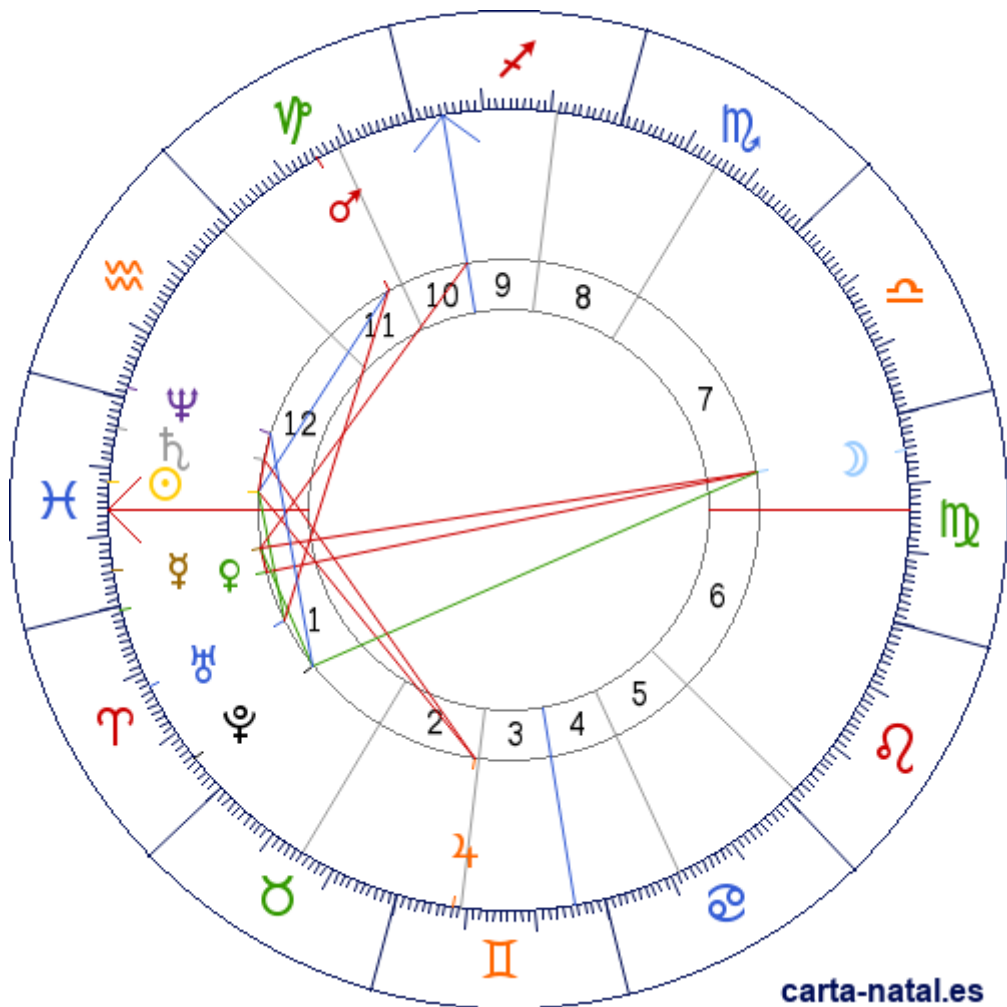

Carta natal

Alexander Graham Bell

03/03/1847 07:00:00 (LMT)
03/03/1847 07:12:47 UT

55:57:07N 03:11:47W

Tropical/geocéntrico
Carta eclíptica
Casas: Placidus

ARMC: 265°23'53.68092"

carta-natal.es

Generalidades

Casas (Placidus)

C 1 (AC)	♈	16°08'47"
C 2	♉	15°01'40"
C 3	♊	09°13'24"
C 4	♋	25°46'38"
C 5	♌	11°27'12"
C 6	♍	01°41'12"
C 7	♎	16°08'47"
C 8	♏	15°01'40"
C 9	♐	09°13'24"
C 10 (MC)	♑	25°46'38"
C 11	♒	11°27'12"
C 12	♓	01°41'12"

Planetas

☉	♈	12°07'24"	12
☾	♎	24°46'30"	7
☿	♈	24°53'10"	1
♀	♈	00°34'03"	1
♂	♒	14°42'59"	11
♃	♉	08°08'35"	2 » 3
♅	♈	04°24'23"	12
♆	♈	12°24'28"	1
♇	♈	28°22'36"	12
♁	♈	24°28'06"	1

Aspectos

☉	60°	♂	2.59° (A)
☉	90°	♃	3.98° (S)
☉	0°	♅	7.72° (S)
☉	30°	♆	0.28° (A)
☾	180°	♀	0.11° (A)
☾	180°	♀	5.79° (A)
☾	150°	♁	0.31° (S)
♀	0°	♀	5.68° (A)
♀	30°	♁	0.42° (S)
♀	90°	MC	0.89° (S)
♂	90°	♆	2.31° (S)
♃	90°	♅	3.74° (A)
♅	0°	♁	6.03° (S)
♁	60°	♁	3.91° (S)