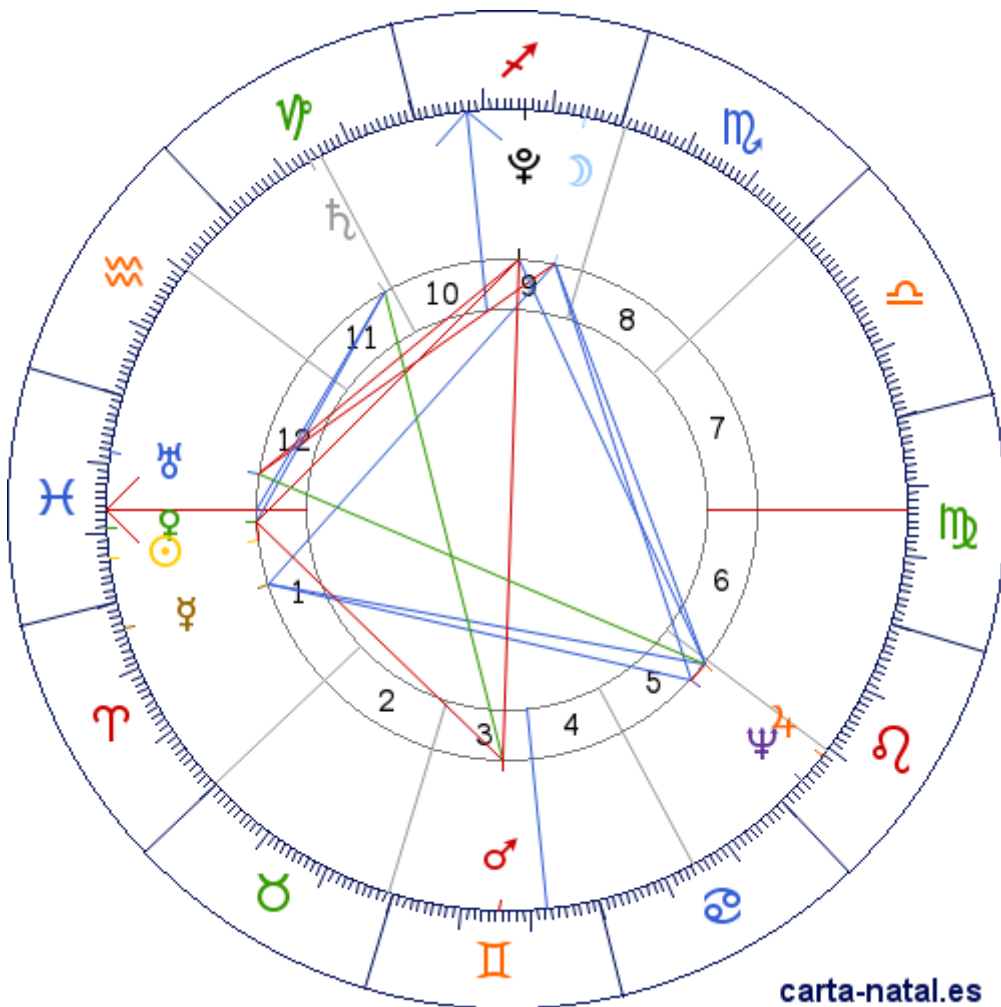

Carta natal

José Delgado Guerra

14/03/1754 06:00:00 (LMT)

14/03/1754 06:23:57 UT

37:22:38N 05:59:13W

Tropical/geocéntrico

Carta eclíptica

Casas: Placidus

ARMC: 261°43'42.74472"

carta-natal.es

Generalidades

Fuego 45.45%

Tierra 4.55%

Aire 9.09%

Agua 40.91%

Cardinal 13.64%

Planetas

☉	♈	23°37'19"	1
☽	♋	05°20'08"	9
♃	♋	03°52'23"	1
♀	♋	19°14'28"	1
♁	♌	15°34'24"	3
♄	♌	08°36'38" <u>R</u>	5 » 6
♅	♌	16°01'20"	11
♆	♋	08°15'11"	12
♇	♌	03°59'06" <u>R</u>	5
♈	♋	13°53'32" <u>E</u>	9

Aspectos

☉	0°	♀	4.38° (A)
☽	120°	♀	1.46° (S)
☽	120°	♃	3.28° (A)
☽	90°	♆	2.92° (A)
☽	120°	♅	1.35° (S)
♀	120°	♃	4.74° (A)
♀	120°	♅	0.11° (A)
♀	90°	♁	3.67° (S)
♀	60°	♅	3.22° (S)
♀	90°	♃	5.35° (S)
♁	150°	♅	0.45° (A)
♁	180°	♃	1.68° (S)
♃	150°	♆	0.36° (A)
♃	0°	♅	4.63° (A)
♃	120°	♃	5.28° (S)