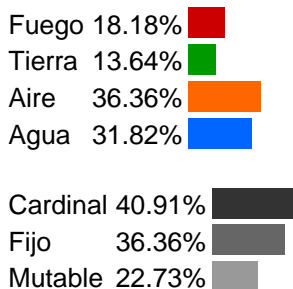

Carta natal

Pierre Bonnard

03/10/1867 10:00:00 (LMT)
03/10/1867 09:50:50 UT

48:47:36N 02:17:34E

Tropical/geocéntrico
Carta eclíptica
Casas: Placidus

ARMC: 161°38'0.54924"

carta-natal.es

Generalidades

Casas (Placidus)

C 1 (AC)	♎	21°55'15"
C 2	♈	22°41'32"
C 3	♌	01°15'53"
C 4	♊	10°06'16"
C 5	♋	10°52'08"
C 6	♉	03°50'51"
C 7	♈	21°55'15"
C 8	♌	22°41'32"
C 9	♍	01°15'53"
C 10 (MC)	♎	10°06'16"
C 11	♏	10°52'08"
C 12	♐	03°50'51"