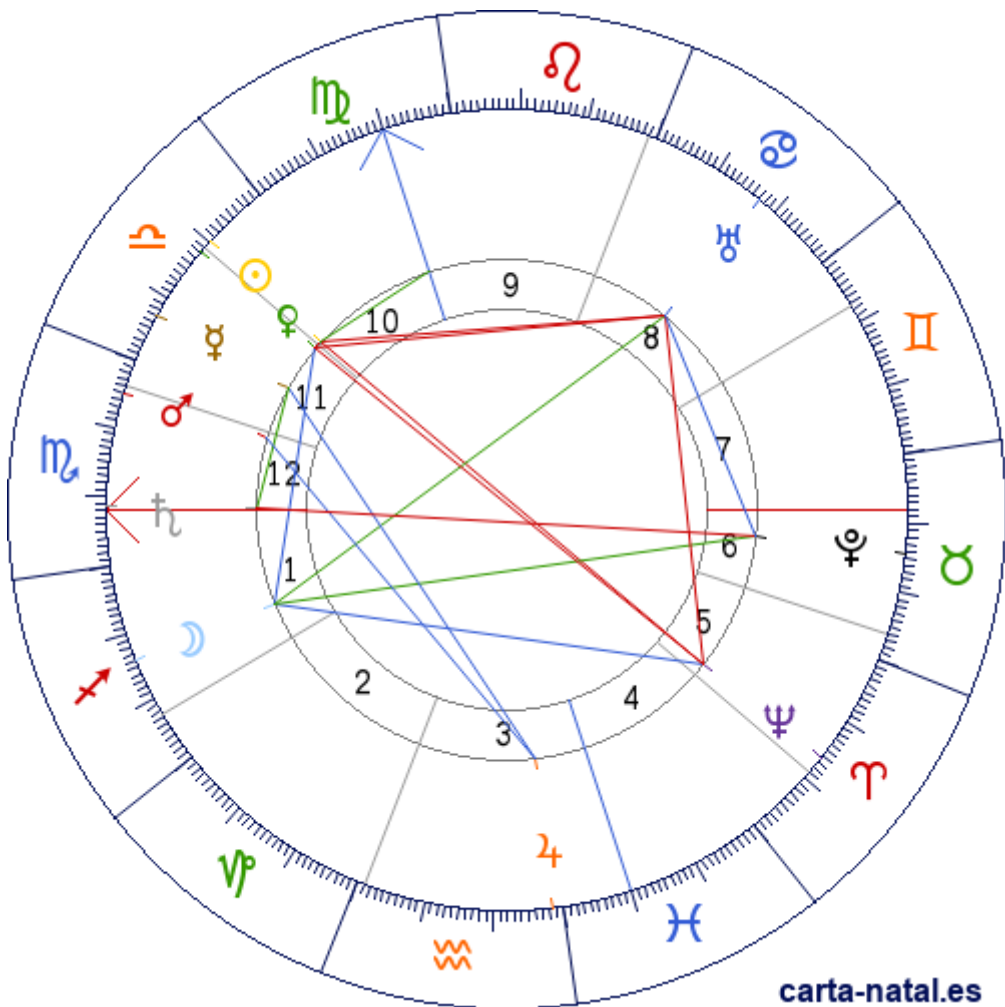

Carta natal

Pierre Bonnard

03/10/1867 10:00:00 (LMT)
03/10/1867 09:50:50 UT

48:47:36N 02:17:34E

Tropical/geocéntrico
Carta eclíptica
Casas: Placidus

ARMC: 161°38'0.54924"

carta-natal.es

Generalidades

Casas (Placidus)

C 1 (AC)	♎	21°55'15"
C 2	♈	22°41'32"
C 3	♌	01°15'53"
C 4	♊	10°06'16"
C 5	♋	10°52'08"
C 6	♉	03°50'51"
C 7	♈	21°55'15"
C 8	♌	22°41'32"
C 9	♍	01°15'53"
C 10 (MC)	♎	10°06'16"
C 11	♏	10°52'08"
C 12	♐	03°50'51"

Planetas

☉	♏	09°42'44"	10 » 11
☾	♏	13°55'38"	1
♀	♏	22°47'36"	11
♀	♏	11°45'44"	11
♂	♎	05°01'18"	12
♃	♌	28°23'23" <u>R</u>	3
♁	♎	21°25'11"	12 » 1
♅	♏	12°46'36"	8
♆	♋	13°46'12" <u>R</u>	5
♇	♉	15°43'50" <u>R</u>	6

Aspectos

☉	0°	♀	2.05° (S)
☉	90°	♏	3.06° (A)
☉	180°	♏	4.06° (A)
☉	30°	MC	0.39° (S)
☾	60°	♀	2.16° (S)
☾	150°	♏	1.15° (S)
☾	120°	♏	0.16° (S)
☾	150°	♀	1.8° (A)
♀	120°	♃	5.6° (A)
♀	30°	AC	0.87° (A)
♀	90°	♏	1.01° (A)
♀	180°	♏	2.01° (A)
♂	120°	♃	6.63° (S)
♁	180°	♀	5.69° (S)
♁	0°	AC	0.5° (S)