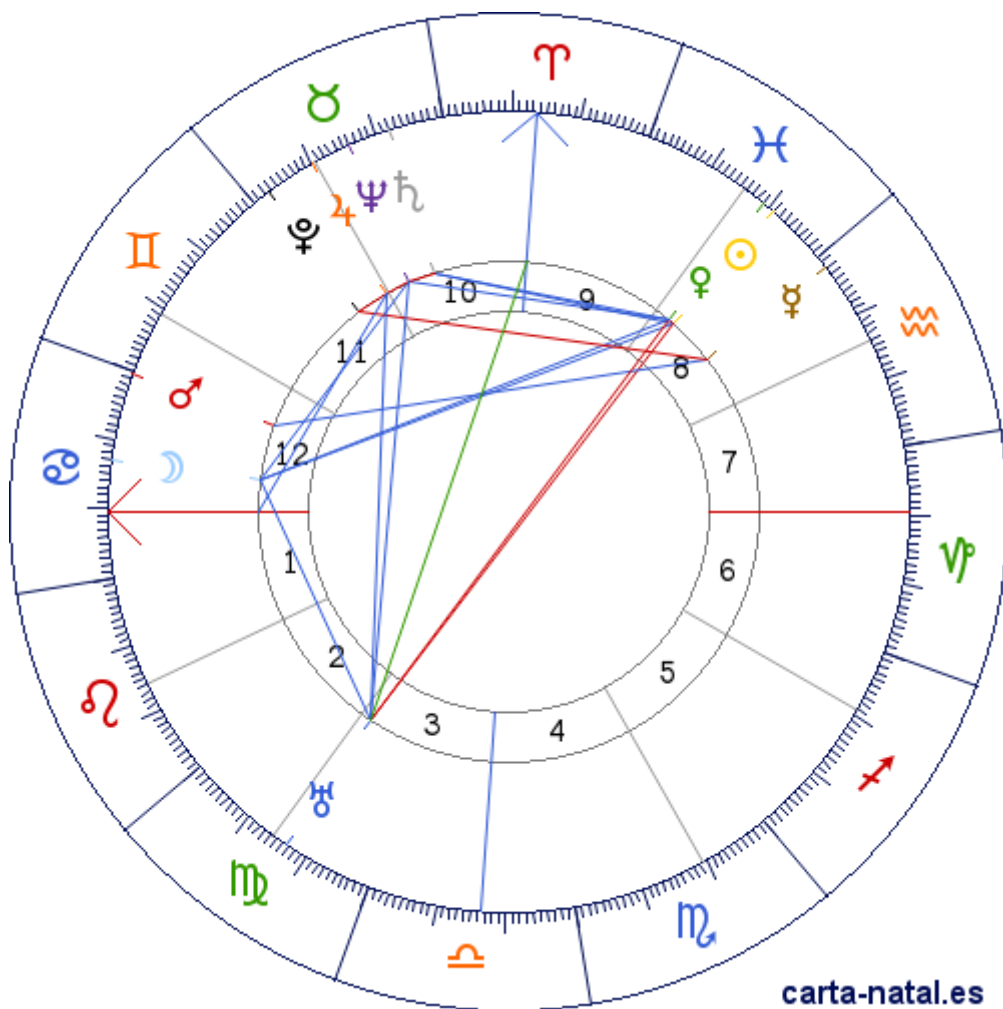

Carta natal

José Vasconcelos

27/02/1882 14:30:00 (LMT)
27/02/1882 20:56:52 UT

17:03:00N 96:43:00W

Tropical/geocéntrico
Carta eclíptica
Casas: Placidus

ARMC: 15°05'4.99308"

carta-natal.es

Generalidades

Casas (Placidus)

C 1 (AC)		20°29'24"
C 2		15°59'51"
C 3		14°29'05"
C 4		16°22'24"
C 5		19°23'56"
C 6		20°54'33"
C 7		20°29'24"
C 8		15°59'51"
C 9		14°29'05"
C 10 (MC)		16°22'24"
C 11		19°23'56"
C 12		20°54'33"

Planetas

		09°12'18"	8
		13°00'49"	12
		28°11'37"R	8
		10°53'10"	8 » 9
		00°26'27"	12
		19°57'05"	11
		07°55'52"	10
		16°50'46"R	3
		14°07'27"	10
		27°24'21"	11

Aspectos

	120°		3.81° (S)
	0°		1.68° (S)
	60°		1.27° (S)
	180°		7.64° (A)
	120°		2.13° (S)
	60°		3.83° (A)
	60°		1.11° (A)
	120°		2.25° (S)
	90°		0.79° (A)
	60°		2.96° (S)
	180°		5.96° (A)
	60°		3.24° (A)
	120°		3.11° (S)
	0°		5.83° (S)
	0°		7.45° (A)