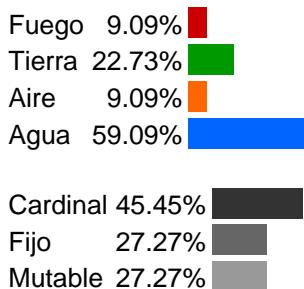

Carta natal

José Vasconcelos

27/02/1882 14:30:00 (LMT)
27/02/1882 20:56:52 UT

17:03:00N 96:43:00W

Tropical/geocéntrico
Carta eclíptica
Casas: Placidus

ARMC: 15°05'4.99308"

carta-natal.es

Generalidades

Casas (Placidus)

C 1 (AC)		20°29'24"
C 2		15°59'51"
C 3		14°29'05"
C 4		16°22'24"
C 5		19°23'56"
C 6		20°54'33"
C 7		20°29'24"
C 8		15°59'51"
C 9		14°29'05"
C 10 (MC)		16°22'24"
C 11		19°23'56"
C 12		20°54'33"