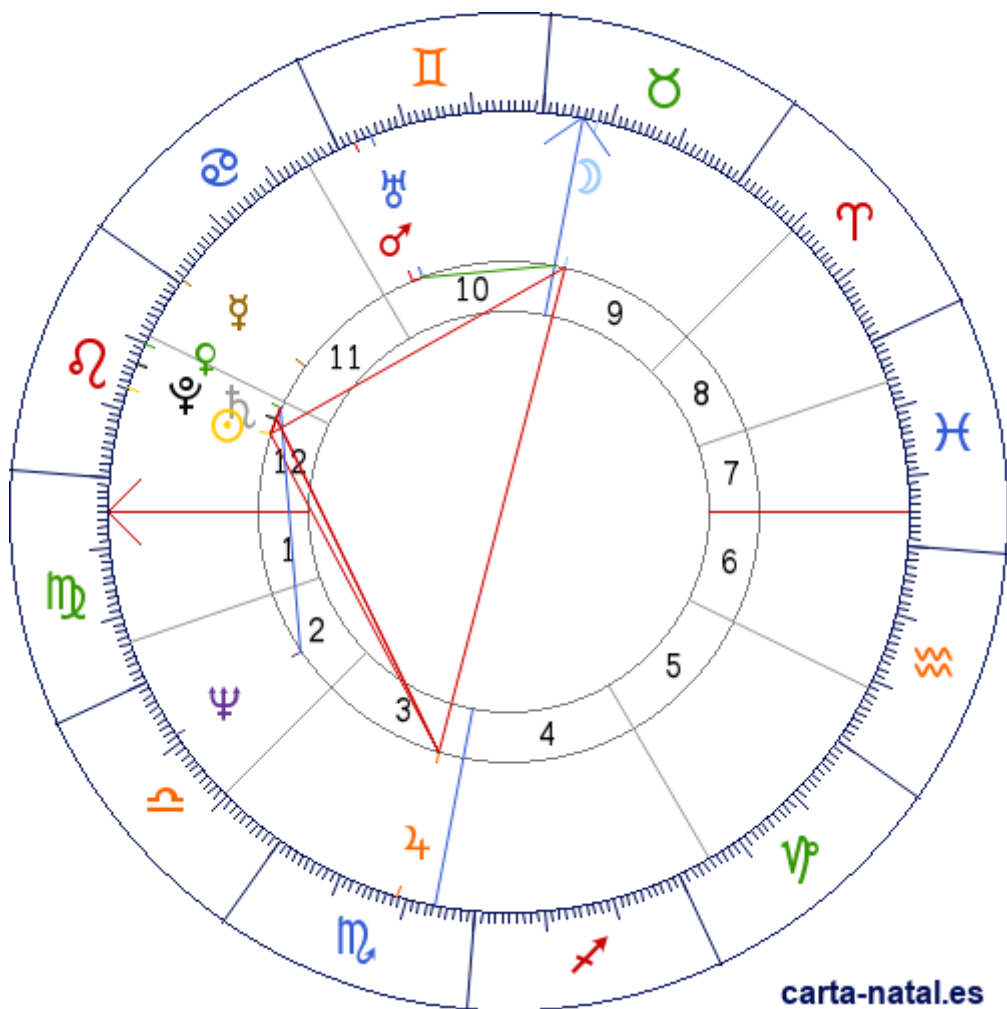

Carta natal

Ian Anderson

10/08/1947 07:30:00 (BST)

10/08/1947 06:30:00 UT

56:04:18N 03:27:32W

Tropical/geocéntrico

Carta eclíptica

Casas: Placidus

ARMC: 51°56'20.06232"

carta-natal.es

Generalidades

Casas (Placidus)

C 1 (AC)	♌	04°51'45"
C 2	♌	23°51'24"
C 3	♋	19°35'53"
C 4	♌	24°18'31"
C 5	♍	04°49'19"
C 6	♎	08°50'01"
C 7	♏	04°51'45"
C 8	♏	23°51'24"
C 9	♐	19°35'53"
C 10 (MC)	♑	24°18'31"
C 11	♒	04°49'19"
C 12	♓	08°50'01"

Planetas

☉	♏	16°47'26"	12
☾	♋	22°06'31"	9 » 10
☿	♏	29°17'17"	11
♀	♏	10°07'45"	12
♂	♌	27°36'16"	10
♃	♌	18°38'31"	3
♄	♏	13°01'05"	12
♅	♌	24°59'37"	10
♆	♋	08°42'38"	2
♇	♏	13°05'43"	12

Aspectos

☉	90°	☾	5.32° (S)
☉	0°	♀	6.66° (A)
☉	90°	♃	1.85° (A)
☉	0°	♄	3.77° (S)
☉	0°	♅	3.7° (S)
☾	180°	♃	3.47° (S)
♀	0°	♄	2.89° (A)
♀	60°	♅	1.42° (S)
♀	0°	♅	2.97° (A)
♂	0°	♅	2.61° (S)
♃	90°	♄	5.62° (A)
♃	90°	♅	5.55° (S)
♄	0°	♅	0.08° (A)
♅	30°	MC	0.69° (A)