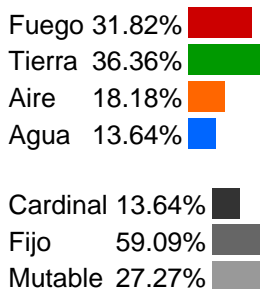

Carta natal

Ian Anderson

10/08/1947 07:30:00 (BST)

10/08/1947 06:30:00 UT

56:04:18N 03:27:32W

Tropical/geocéntrico

Carta eclíptica

Casas: Placidus

ARMC: 51°56'20.06232"

carta-natal.es

Generalidades

Casas (Placidus)

C 1 (AC)	♌	04°51'45"
C 2	♌	23°51'24"
C 3	♋	19°35'53"
C 4	♌	24°18'31"
C 5	♍	04°49'19"
C 6	♎	08°50'01"
C 7	♏	04°51'45"
C 8	♏	23°51'24"
C 9	♐	19°35'53"
C 10 (MC)	♑	24°18'31"
C 11	♒	04°49'19"
C 12	♓	08°50'01"