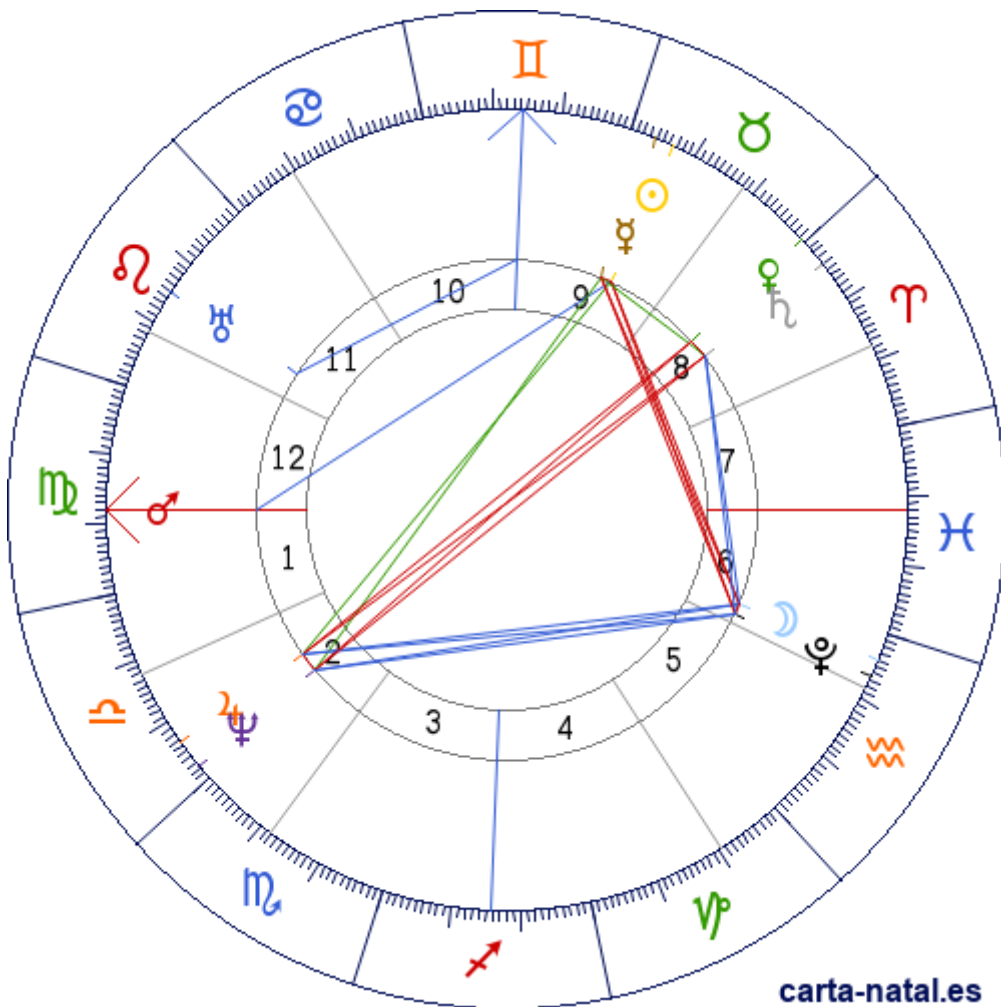

Carta natal

Papa Pío IX

13/05/1792 13:30:00 (LMT)
13/05/1792 12:37:08 UT

43:42:33N 13:13:00E

Tropical/geocéntrico
Carta eclíptica
Casas: Placidus

ARMC: 74°25'1.78248"

carta-natal.es

Generalidades

Casas (Placidus)

C 1 (AC)	♌	18°00'13"
C 2	♍	12°17'45"
C 3	♎	11°46'35"
C 4	♏	15°39'01"
C 5	♐	20°17'58"
C 6	♑	21°28'36"
C 7	♒	18°00'13"
C 8	♓	12°17'45"
C 9	♈	11°46'35"
C 10 (MC)	♉	15°39'01"
C 11	♊	20°17'58"
C 12	♋	21°28'36"

Planetas

☉	♉	23°20'41"	9
☾	♋	25°59'45"	6
☿	♊	26°08'19" <u>R</u>	9
♀	♊	00°30'58"	8
♂	♌	17°53'28"	12 » 1
♃	♌	23°19'42" <u>R</u>	2
♅	♏	25°54'05"	8
♁	♏	15°03'57"	11
♄	♌	27°48'04" <u>R</u>	2
♁	♋	23°30'34"	6

Aspectos

☉	90°	☾	2.65° (S)
☉	0°	♀	2.79° (A)
☉	120°	♂	5.45° (S)
☉	150°	♃	0.02° (S)
☉	90°	♀	0.16° (A)
☾	90°	♀	0.14° (A)
☾	120°	♃	2.67° (S)
☾	60°	♅	0.09° (S)
☾	120°	♄	1.81° (A)
☾	0°	♀	2.49° (S)
♀	30°	♅	0.24° (A)
♀	150°	♄	1.66° (S)
♀	90°	♀	2.63° (A)
♀	180°	♃	7.19° (S)
♀	0°	♅	4.61° (S)