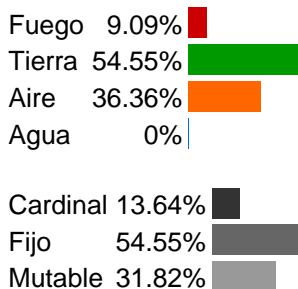

Carta natal

Papa Pío IX

13/05/1792 13:30:00 (LMT)
13/05/1792 12:37:08 UT

43:42:33N 13:13:00E

Tropical/geocéntrico
Carta eclíptica
Casas: Placidus

ARMC: 74°25'1.78248"

carta-natal.es

Generalidades

Casas (Placidus)

C 1 (AC)	♌	18°00'13"
C 2	♍	12°17'45"
C 3	♎	11°46'35"
C 4	♏	15°39'01"
C 5	♐	20°17'58"
C 6	♑	21°28'36"
C 7	♒	18°00'13"
C 8	♓	12°17'45"
C 9	♈	11°46'35"
C 10 (MC)	♉	15°39'01"
C 11	♊	20°17'58"
C 12	♋	21°28'36"