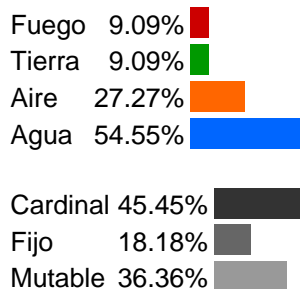

Carta natal

Josef Mengele

16/03/1911 11:45:00 (CET)

16/03/1911 10:45:00 UT

48:27:00N 10:16:00E

Tropical/geocéntrico

Carta eclíptica

Casas: Placidus

ARMC: 344°25'20.95176"

carta-natal.es

Generalidades

Casas (Placidus)

C 1 (AC)	♈	11°53'01"
C 2	♉	28°50'0"
C 3	♊	18°01'51"
C 4	♋	13°05'48"
C 5	♌	18°38'30"
C 6	♍	03°25'01"
C 7	♎	11°53'01"
C 8	♏	28°50'0"
C 9	♐	18°01'51"
C 10 (MC)	♑	13°05'48"
C 11	♒	18°38'30"
C 12	♓	03°25'01"