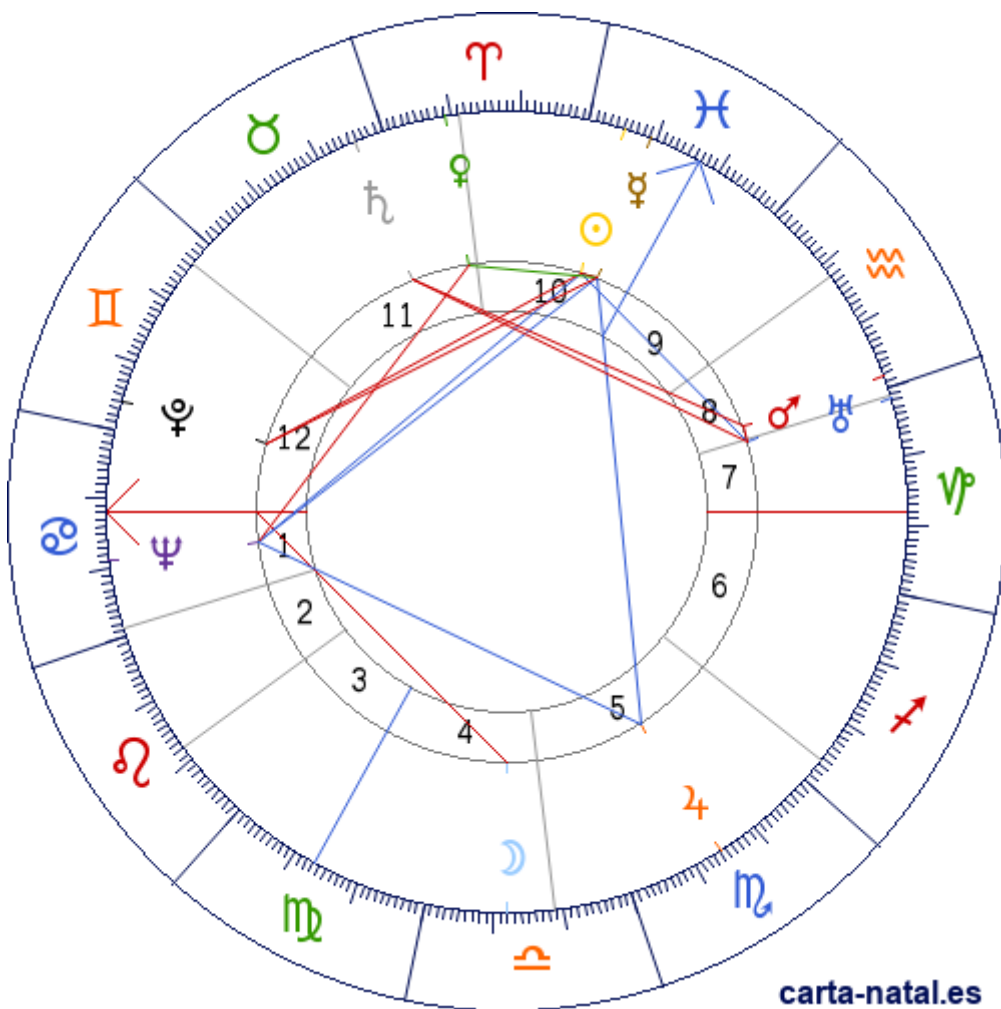

Carta natal

Josef Mengele

16/03/1911 11:45:00 (CET)

16/03/1911 10:45:00 UT

48:27:00N 10:16:00E

Tropical/geocéntrico

Carta eclíptica

Casas: Placidus

ARMC: 344°25'20.95176"

carta-natal.es

Generalidades

Casas (Placidus)

C 1 (AC)	♈	11°53'01"
C 2	♉	28°50'0"
C 3	♊	18°01'51"
C 4	♋	13°05'48"
C 5	♌	18°38'30"
C 6	♍	03°25'01"
C 7	♎	11°53'01"
C 8	♏	28°50'0"
C 9	♐	18°01'51"
C 10 (MC)	♑	13°05'48"
C 11	♒	18°38'30"
C 12	♓	03°25'01"

Planetas

☉	♑	24°44'04"	10
☾	♋	11°59'29"	4
☿	♓	20°49'35"	10
♀	♑	20°46'33"	11
♂	♏	01°48'19"	8
♃	♋	14°11'53" <u>R</u>	5
♄	♒	04°09'41"	11
♅	♓	28°21'36"	7 » 8
♆	♓	18°49'29" <u>R</u>	1
♇	♒	25°53'50" <u>E</u>	12

Aspectos

☉	0°	♀	3.91° (A)
☉	60°	♏	3.63° (A)
☉	120°	♓	5.91° (S)
☉	90°	♀	1.16° (A)
☾	90°	AC	0.11° (A)
♀	30°	♀	0.05° (S)
♀	120°	♃	6.63° (S)
♀	120°	♓	2° (S)
♀	90°	♀	5.07° (A)
♀	90°	♓	1.95° (S)
♂	90°	♄	2.36° (A)
♂	0°	♏	3.45° (S)
♃	120°	♓	4.63° (S)
♄	90°	♏	5.8° (S)