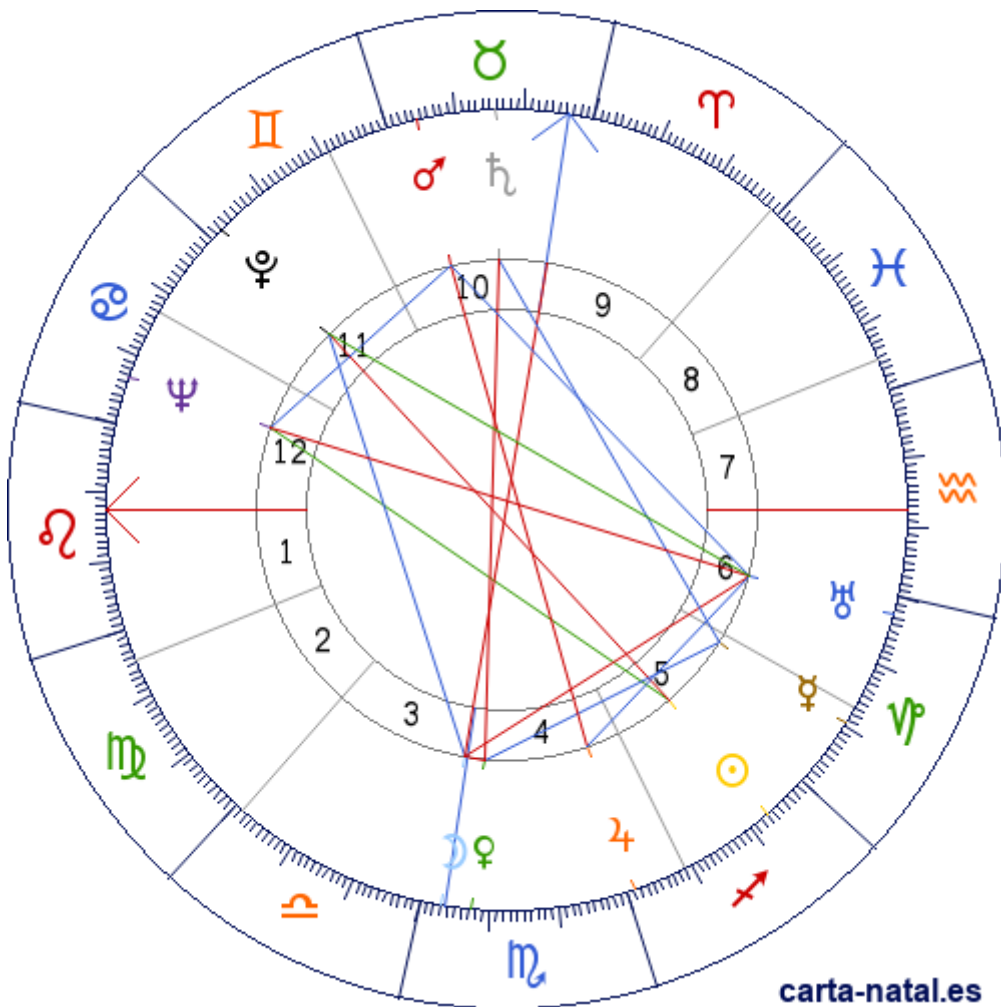

Carta natal

Stan Kenton

15/12/1911 22:00:00 (CDT)

16/12/1911 03:00:00 UT

37:41:32N 97:20:15W

Tropical/geocéntrico

Carta eclíptica

Casas: Placidus

ARMC: 31°18'13.28724"

carta-natal.es

Generalidades

Fuego 31.82%

Tierra 36.36%

Aire 4.55%

Agua 27.27%

Cardinal 18.18%

♄ ♋ 23°10'17"R 12

♅ ♎ 28°04'28"R 11

Aspectos

☉ 150° ♀ 0.13° (A)

☉ 180° ♁ 5.03° (A)

☾ 0° ♀ 4.42° (A)

☾ 90° ♁ 5.63° (S)

☾ 120° ♁ 4.95° (S)