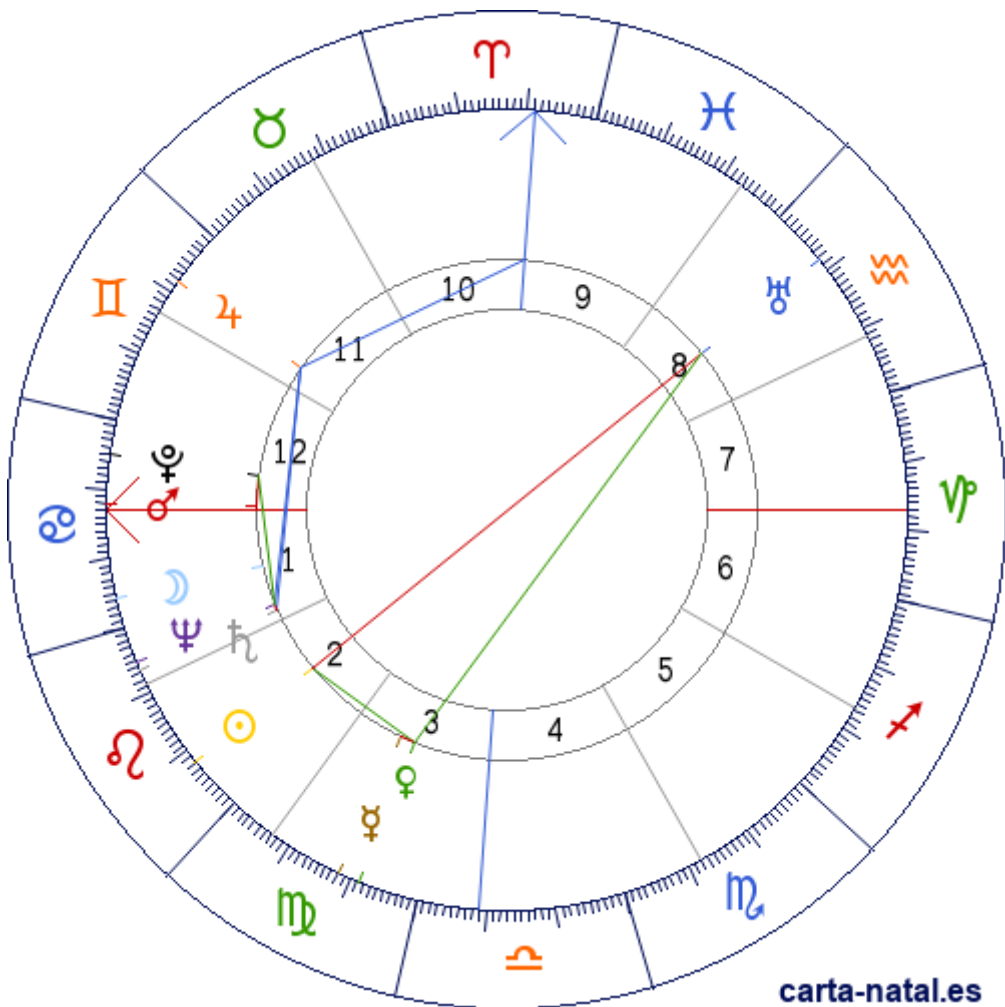

Carta natal

Óscar Romero

15/08/1917 03:00:00 (LMT)

15/08/1917 08:53:04 UT

13:46:00N 88:16:00W

Tropical/geocéntrico

Carta eclíptica

Casas: Placidus

ARMC: 08°11'38.62896"

carta-natal.es

Generalidades

Fuego 31.82%

Tierra 18.18%

Aire 9.09%

Agua 40.91%

Cardinal 50%

♆ ♏ 05°16'26" 1 » 2

♇ ♏ 05°02'19" 12

Aspectos

☉ 30° ♀ 0.56° (A)

☉ 180° ♁ 0.2° (S)

♀ 0° ♀ 3.3° (A)

♀ 150° ♁ 0.36° (A)

♂ 0° ♃ 7.03° (S)