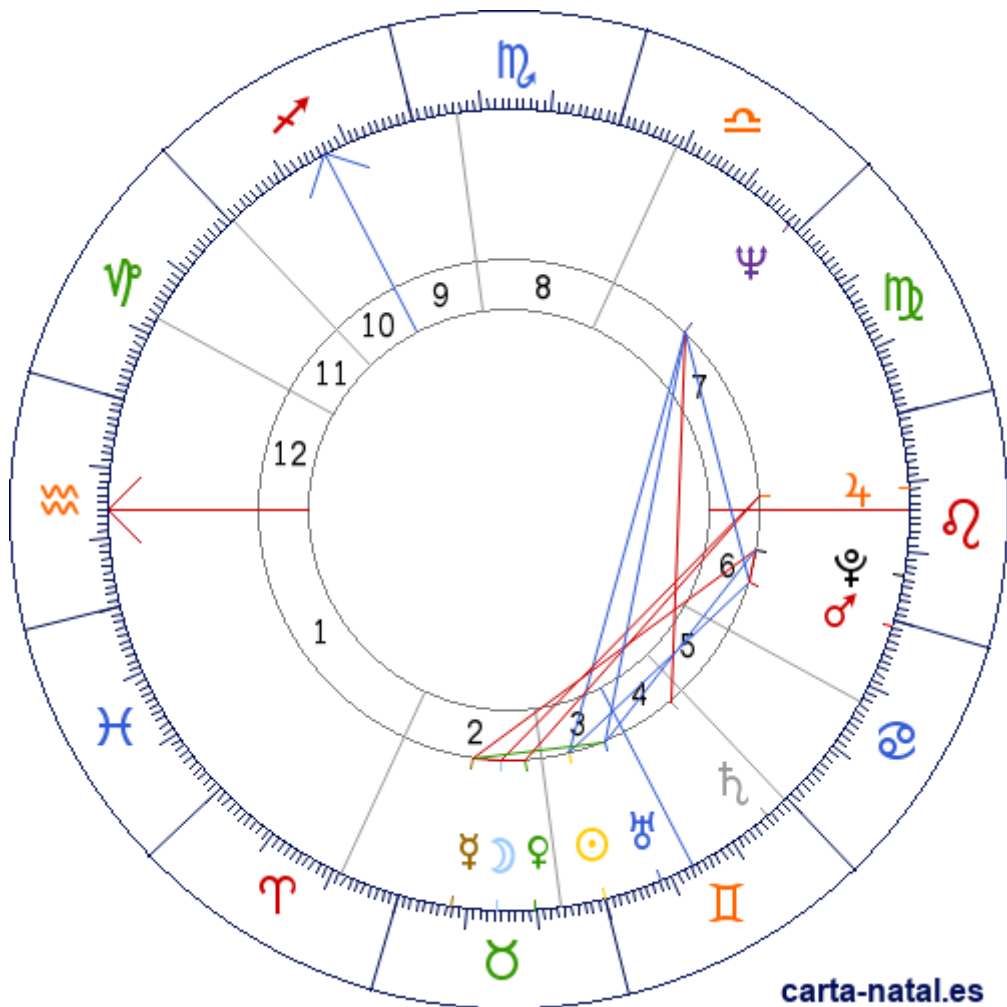

Carta natal

Mary Robinson

21/05/1944 02:30:00 (IST)

21/05/1944 01:30:00 UT

54:07:00N 09:10:00W

Tropical/geocéntrico

Carta eclíptica

Casas: Placidus

ARMC: 251°54'13.75524"

Generalidades

Casas (Placidus)

C 1 (AC)	♈	16°02'20"
C 2	♉	21°16'40"
C 3	♊	23°34'19"
C 4	♋	13°18'41"
C 5	♌	29°39'28"
C 6	♍	17°24'16"
C 7	♎	16°02'20"
C 8	♏	21°16'40"
C 9	♐	23°34'19"
C 10 (MC)	♑	13°18'41"
C 11	♒	29°39'28"
C 12	♓	17°24'16"

Planetas

☉	♊	29°51'57"	3
☾	♊	14°20'06"	2
☿	♊	07°49'10"	2
♀	♊	19°48'56"	2 » 3
♂	♌	29°07'11"	6
♃	♎	19°09'15"	7
♄	♏	26°09'15"	4 » 5
♅	♏	08°22'28"	3
♆	♏	01°35'43"R	7
♁	♎	06°37'54"	6

Aspectos

☉	60°	♂	0.75° (S)
☉	120°	♍	1.73° (A)
☾	0°	♀	6.52° (S)
☾	0°	♀	5.48° (A)
☾	90°	♃	4.82° (A)
♀	30°	♃	0.55° (A)
♀	90°	♀	1.19° (S)
♀	90°	♃	0.66° (S)
♂	60°	♍	2.48° (A)
♂	0°	♀	7.51° (A)
♃	90°	♍	5.44° (A)
♃	120°	♍	6.78° (S)
♃	60°	♀	1.74° (S)