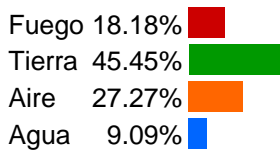

Generalidades

Casas (Placidus)

C 1 (AC)	♈	16°02'20"
C 2	♉	21°16'40"
C 3	♊	23°34'19"
C 4	♋	13°18'41"
C 5	♌	29°39'28"
C 6	♍	17°24'16"
C 7	♎	16°02'20"
C 8	♏	21°16'40"
C 9	♐	23°34'19"
C 10 (MC)	♑	13°18'41"
C 11	♒	29°39'28"
C 12	♓	17°24'16"

Planetas

☉	♊	29°51'57"	3
☾	♊	14°20'06"	2
☿	♊	07°49'10"	2
♀	♊	19°48'56"	2 » 3
♂	♌	29°07'11"	6
♃	♎	19°09'15"	7
♄	♏	26°09'15"	4 » 5
♅	♏	08°22'28"	3
♆	♏	01°35'43"R	7
♁	♎	06°37'54"	6

Aspectos

☉	60°	♂	0.75° (S)
☉	120°	♍	1.73° (A)
☾	0°	♀	6.52° (S)
☾	0°	♀	5.48° (A)
☾	90°	♃	4.82° (A)
♀	30°	♃	0.55° (A)
♀	90°	♀	1.19° (S)
♀	90°	♃	0.66° (S)
♂	60°	♍	2.48° (A)
♂	0°	♀	7.51° (A)
♃	90°	♍	5.44° (A)
♃	120°	♍	6.78° (S)
♃	60°	♀	1.74° (S)