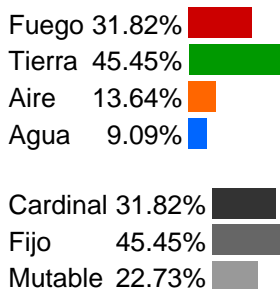

Carta natal

José Greco

23/12/1918 21:00:00 (CET)
23/12/1918 20:00:00 UT

41:45:35N 14:55:58E

Tropical/geocéntrico
Carta eclíptica
Casas: Placidus

ARMC: 46°28'41.88288"

carta-natal.es

Generalidades

Casas (Placidus)

C 1 (AC)	♈	25°59'21"
C 2	♉	18°17'57"
C 3	♊	15°51'40"
C 4	♋	18°56'09"
C 5	♌	24°31'11"
C 6	♍	27°31'27"
C 7	♎	25°59'21"
C 8	♏	18°17'57"
C 9	♐	15°51'40"
C 10 (MC)	♑	18°56'09"
C 11	♒	24°31'11"
C 12	♓	27°31'27"

Planetas

♁	♍	01°12'05"	5
♁	♋	15°16'07"	1 » 2
♀	♌	19°42'17"R	4
♀	♍	08°24'15"	5
♂	♈	02°42'22"	6
♃	♊	12°01'49"R	11
♃	♈	28°04'18"R	1
♃	♉	24°49'29"	6 » 7
♃	♈	08°52'08"R	12
♃	♊	05°41'30"R	11

Aspectos

♁	0°	♀	7.2° (S)
♁	120°	♃	3.13° (S)
♁	180°	♃	4.49° (A)
♁	90°	♀	4.44° (A)
♁	120°	♀	6.86° (S)
♁	60°	♃	3.24° (S)
♀	150°	MC	0.77° (A)
♀	180°	♃	3.63° (A)
♀	150°	♃	0.46° (A)
♀	180°	♃	2.71° (S)
♂	180°	♃	6.16° (A)
♃	0°	♃	6.34° (A)
♃	180°	♃	3.25° (A)
♃	180°	AC	1.16° (S)