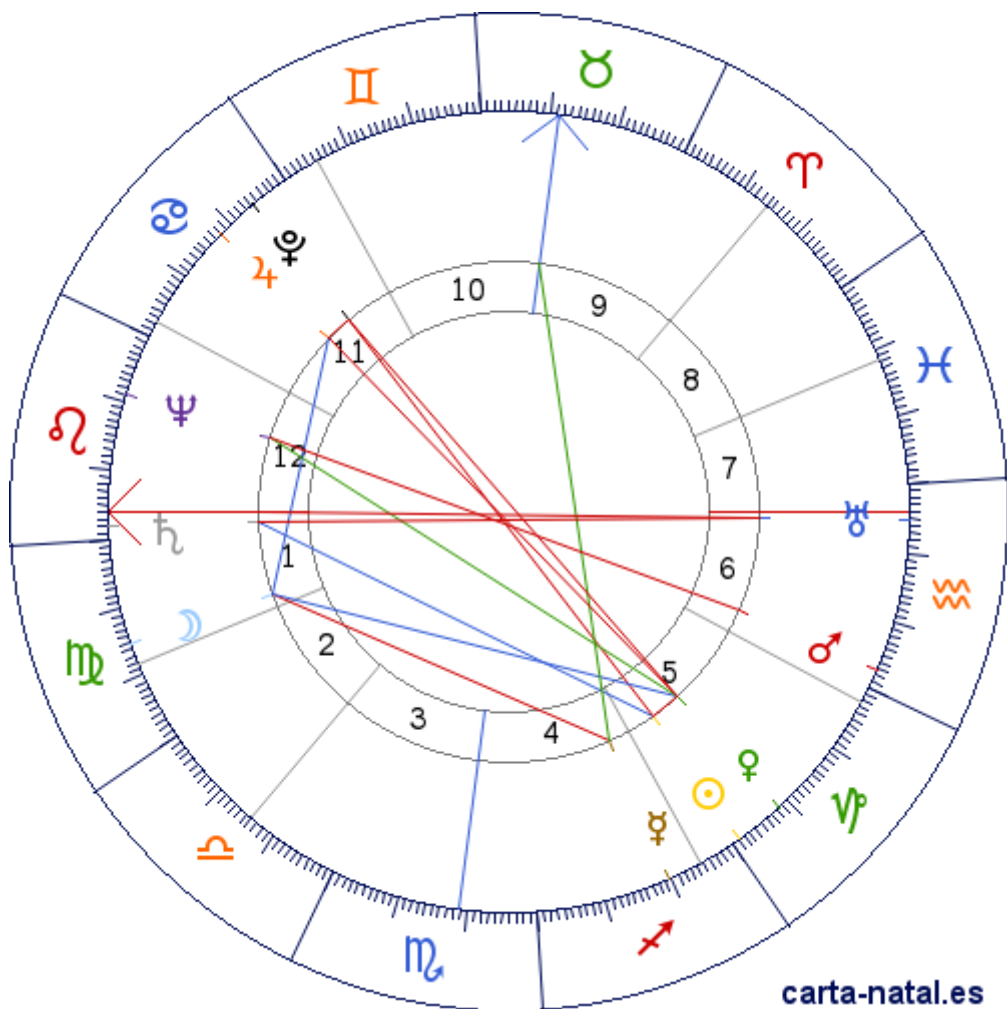

Carta natal

José Greco

23/12/1918 21:00:00 (CET)
23/12/1918 20:00:00 UT

41:45:35N 14:55:58E

Tropical/geocéntrico
Carta eclíptica
Casas: Placidus

ARMC: 46°28'41.88288"

carta-natal.es

Generalidades

Casas (Placidus)

C 1 (AC)	♈	25°59'21"
C 2	♉	18°17'57"
C 3	♊	15°51'40"
C 4	♋	18°56'09"
C 5	♌	24°31'11"
C 6	♍	27°31'27"
C 7	♎	25°59'21"
C 8	♏	18°17'57"
C 9	♐	15°51'40"
C 10 (MC)	♑	18°56'09"
C 11	♒	24°31'11"
C 12	♓	27°31'27"

Planetas

♁	♍	01°12'05"	5
♁	♋	15°16'07"	1 » 2
♀	♌	19°42'17"R	4
♀	♍	08°24'15"	5
♂	♈	02°42'22"	6
♃	♊	12°01'49"R	11
♃	♈	28°04'18"R	1
♃	♉	24°49'29"	6 » 7
♃	♈	08°52'08"R	12
♃	♊	05°41'30"R	11

Aspectos

♁	0°	♀	7.2° (S)
♁	120°	♃	3.13° (S)
♁	180°	♃	4.49° (A)
♁	90°	♀	4.44° (A)
♁	120°	♀	6.86° (S)
♁	60°	♃	3.24° (S)
♀	150°	MC	0.77° (A)
♀	180°	♃	3.63° (A)
♀	150°	♃	0.46° (A)
♀	180°	♃	2.71° (S)
♂	180°	♃	6.16° (A)
♃	0°	♃	6.34° (A)
♃	180°	♃	3.25° (A)
♃	180°	AC	1.16° (S)