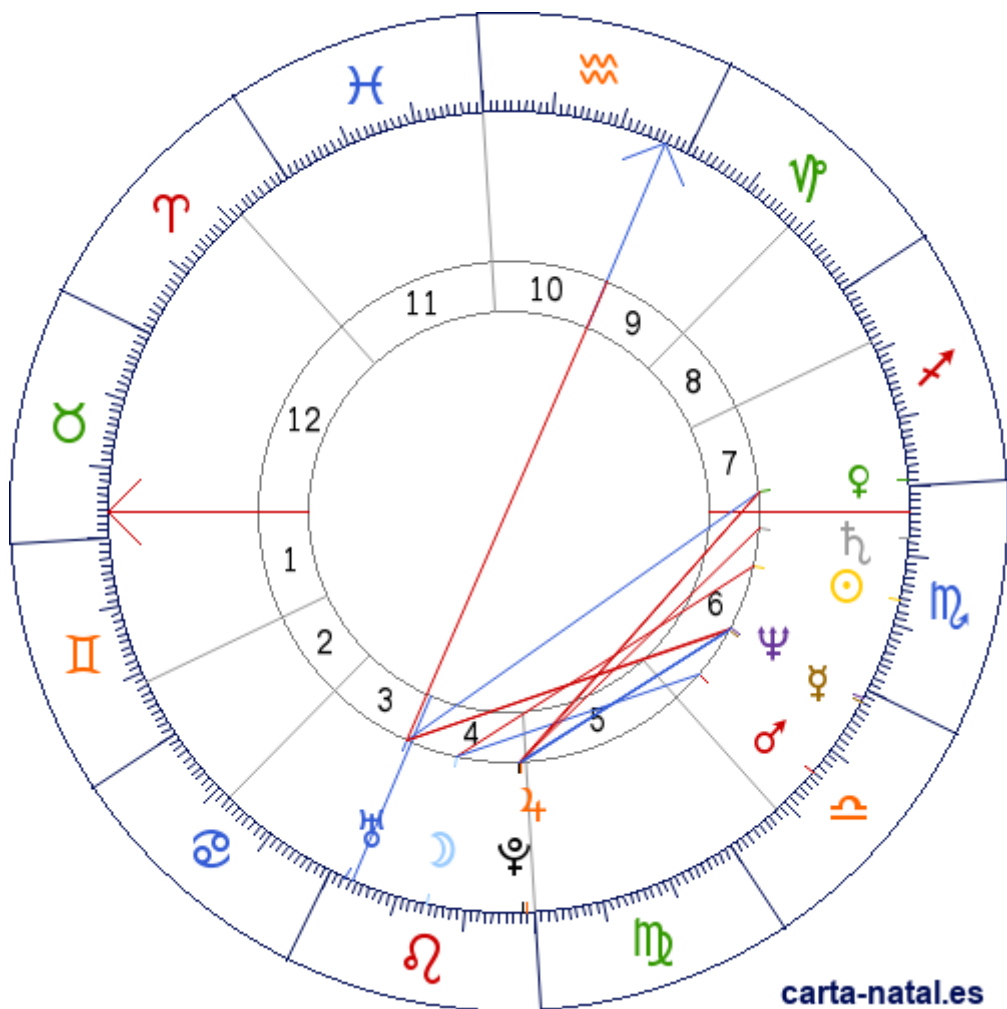

Carta natal

Maria Shriver

06/11/1955 17:12:00 (CST)

06/11/1955 23:12:00 UT

41:51:00N 87:39:00W

Tropical/geocéntrico

Carta eclíptica

Casas: Placidus

ARMC: 305°44'22.55424"

Generalidades

Fuego 36.36%

Tierra 13.64%

Aire 31.82%

Agua 18.18%

Cardinal 22.73%

Fijo 68.18%

♇ ♋ 28°28'01" 4 » 5

Aspectos

♁ 90° ♁ 0.68° (S)

♁ 60° ♂ 1.29° (A)

♀ 60° ♃ 0.93° (A)

♀ 90° ♈ 4.35° (A)

♀ 0° ♃ 0.58° (A)

♀ 60° ♆ 0.48° (A)