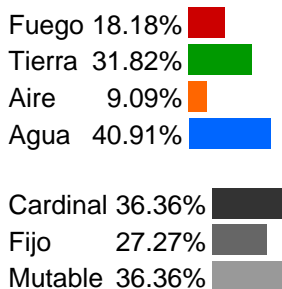

Carta natal

Lucien Muller

03/09/1934 01:30:00 (WEST)
03/09/1934 00:30:00 UT

48:45:57N 07:51:30E

Tropical/geocéntrico
Carta eclíptica
Casas: Placidus

ARMC: 356°49'7.07988"

carta-natal.es

Generalidades

Casas (Placidus)

C 1 (AC)		21°59'07"
C 2		08°55'23"
C 3		29°15'53"
C 4		26°31'58"
C 5		04°07'20"
C 6		17°03'56"
C 7		21°59'07"
C 8		08°55'23"
C 9		29°15'53"
C 10 (MC)		26°31'58"
C 11		04°07'20"
C 12		17°03'56"

Planetas

		09°49'17"	3
		04°23'22"	12
		17°0'0"	3
		19°59'45"	2
		02°11'49"	1
		22°15'22"	4
		23°40'13"R	8
		01°10'11"R	10 » 11
		12°02'09"	3
		25°28'42"	1

Aspectos

	0°		7.18° (S)
	0°		2.21° (A)
	60°		3.22° (S)
	0°		4.96° (S)
	60°		2.26° (A)
	180°		3.67° (A)
	90°		1.03° (S)
	0°		6.72° (S)
	120°		1.41° (A)
	90°		3.22° (A)
	90°	AC	0.27° (A)
	150°		1.81° (S)
	90°		5.69° (A)