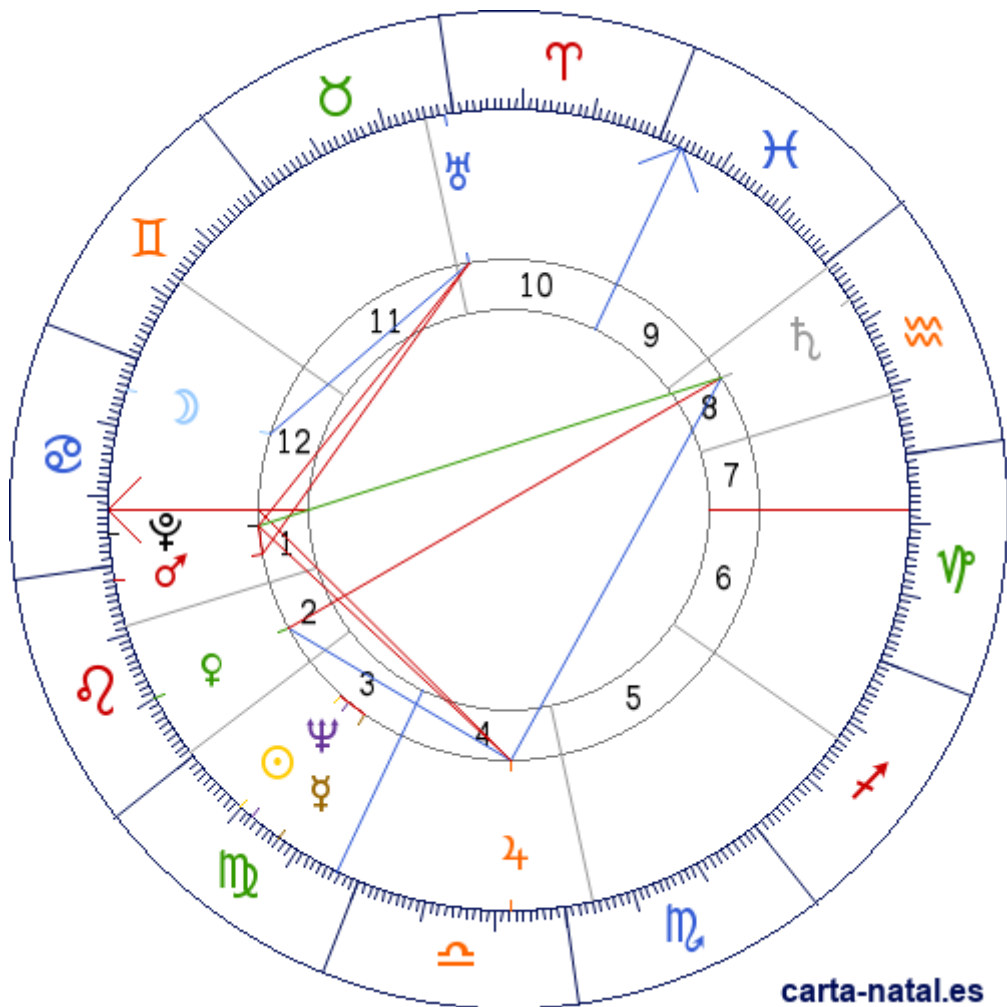

Carta natal

Lucien Muller

03/09/1934 01:30:00 (WEST)
03/09/1934 00:30:00 UT

48:45:57N 07:51:30E

Tropical/geocéntrico
Carta eclíptica
Casas: Placidus

ARMC: 356°49'7.07988"

carta-natal.es

Generalidades

Casas (Placidus)

C 1 (AC)		21°59'07"
C 2		08°55'23"
C 3		29°15'53"
C 4		26°31'58"
C 5		04°07'20"
C 6		17°03'56"
C 7		21°59'07"
C 8		08°55'23"
C 9		29°15'53"
C 10 (MC)		26°31'58"
C 11		04°07'20"
C 12		17°03'56"

Planetas

		09°49'17"	3
		04°23'22"	12
		17°0'0"	3
		19°59'45"	2
		02°11'49"	1
		22°15'22"	4
		23°40'13"R	8
		01°10'11"R	10 » 11
		12°02'09"	3
		25°28'42"	1

Aspectos

	0°		7.18° (S)
	0°		2.21° (A)
	60°		3.22° (S)
	0°		4.96° (S)
	60°		2.26° (A)
	180°		3.67° (A)
	90°		1.03° (S)
	0°		6.72° (S)
	120°		1.41° (A)
	90°		3.22° (A)
	90°	AC	0.27° (A)
	150°		1.81° (S)
	90°		5.69° (A)