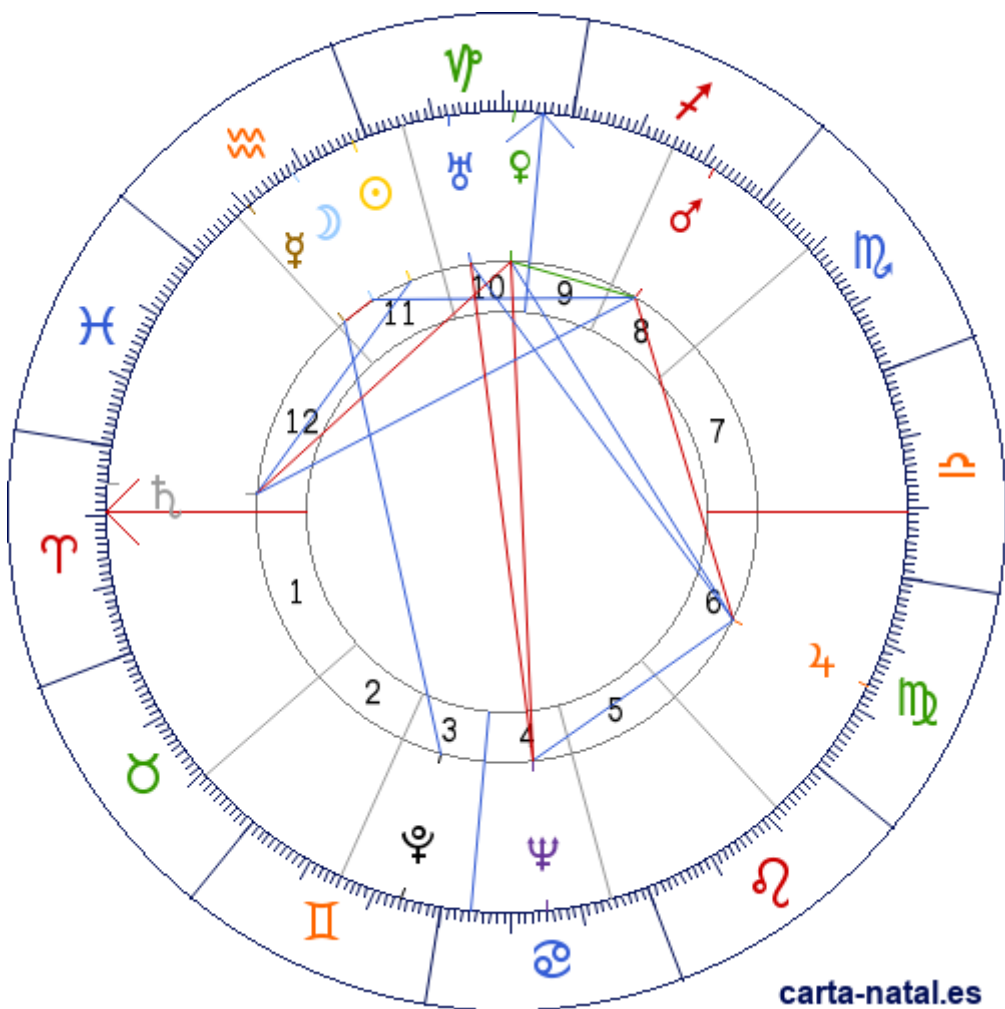

Carta natal

Ann Sothern

22/01/1909 11:45:00 (CDT)
22/01/1909 16:45:00 UT

46:55:24N 98:00:11W

Tropical/geocéntrico
Carta eclíptica
Casas: Placidus

ARMC: 274°38'9.78864"

carta-natal.es

Generalidades

Casas (Placidus)

C 1 (AC)	♈	09°23'23"
C 2	♉	20°32'45"
C 3	♊	14°44'21"
C 4	♋	04°15'16"
C 5	♌	24°32'13"
C 6	♍	21°44'28"
C 7	♎	09°23'23"
C 8	♏	20°32'45"
C 9	♐	14°44'21"
C 10 (MC)	♑	04°15'16"
C 11	♒	24°32'13"
C 12	♓	21°44'28"

Planetas

☉	♈	02°03'35"	11
☾	♈	11°37'37"	11
☿	♈	19°34'46"	11 » 12
♀	♑	08°23'07"	10
♂	♏	08°20'11"	8
♃	♏	13°40'31" <u>R</u>	6
♅	♈	05°16'49"	12
♁	♑	17°52'11"	10
♃	♋	15°16'19" <u>R</u>	4
♁	♊	24°09'50" <u>R</u>	3

Aspectos

☉	60°	♅	3.22° (A)
☾	0°	♀	7.95° (A)
☾	60°	♂	3.29° (S)
♀	120°	♁	4.58° (A)
♀	30°	♂	0.05° (S)
♀	120°	♃	5.29° (A)
♀	90°	♅	3.11° (S)
♀	180°	♁	6.89° (A)
♂	90°	♃	5.34° (A)
♂	120°	♅	3.06° (S)
♃	120°	♁	4.19° (S)
♃	60°	♁	1.6° (S)
♁	180°	♁	2.6° (S)