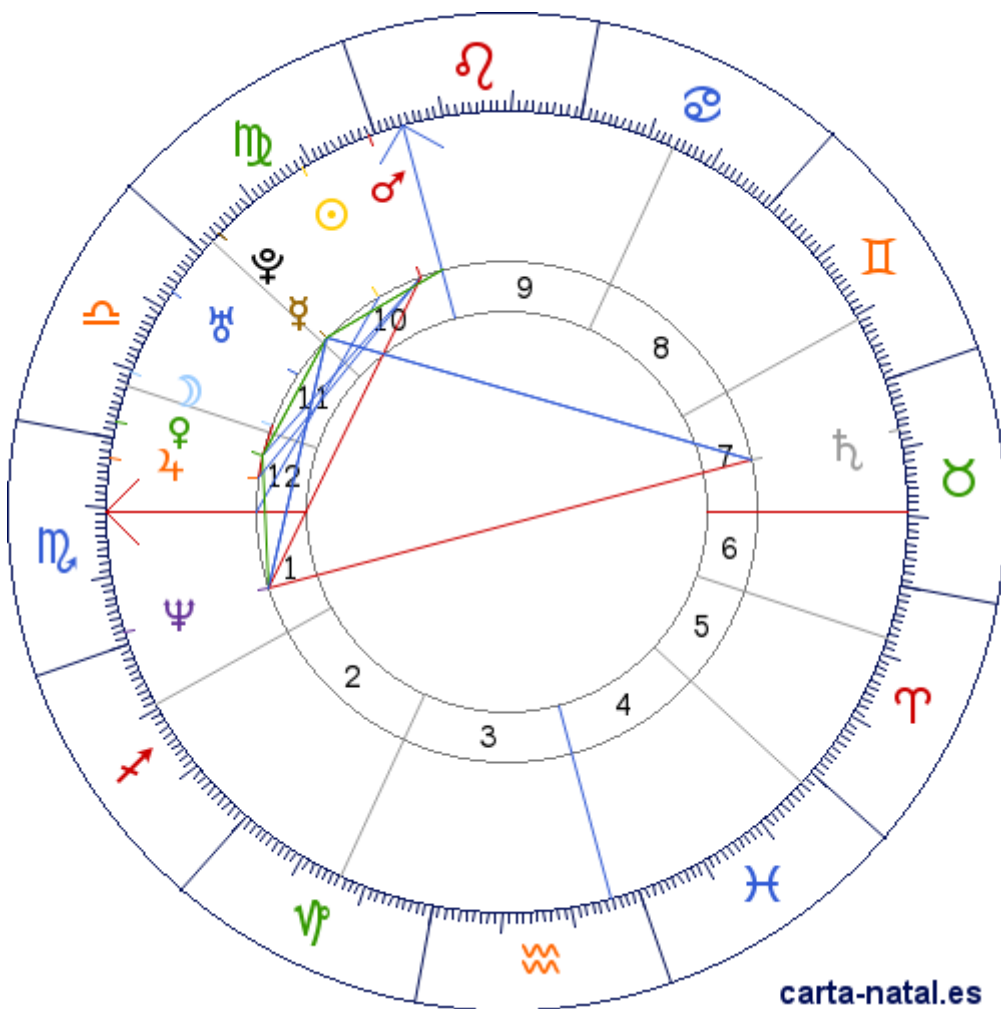

Carta natal

Ione Skye

04/09/1970 12:00:00 (BST)

04/09/1970 11:00:00 UT

51:30:31N 00:07:33W

Tropical/geocéntrico

Carta eclíptica

Casas: Placidus

ARMC: 148°01'37.30692"

carta-natal.es

Generalidades

Casas (Placidus)

C 1 (AC)	♍	10°42'09"
C 2	♈	09°28'51"
C 3	♍	16°12'46"
C 4	♎	25°46'09"
C 5	♏	28°10'49"
C 6	♏	22°19'12"
C 7	♏	10°42'09"
C 8	♏	09°28'51"
C 9	♏	16°12'46"
C 10 (MC)	♏	25°46'09"
C 11	♏	28°10'49"
C 12	♏	22°19'12"