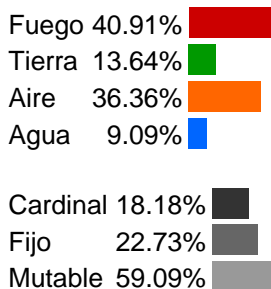

Carta natal

Alfred de Musset

11/12/1810 11:00:00 (LMT)
11/12/1810 10:50:36 UT

48:51:12N 02:20:56E

Tropical/geocéntrico
Carta eclíptica
Casas: Placidus

ARMC: 244°27'33.15564"

carta-natal.es

Generalidades

Casas (Placidus)

| | | |
|-----------|---|-----------|
| C 1 (AC) | ♈ | 10°47'31" |
| C 2 | ♉ | 07°15'19" |
| C 3 | ♊ | 13°13'31" |
| C 4 | ♋ | 06°19'48" |
| C 5 | ♌ | 25°01'35" |
| C 6 | ♍ | 14°09'55" |
| C 7 | ♎ | 10°47'31" |
| C 8 | ♏ | 07°15'19" |
| C 9 | ♐ | 13°13'31" |
| C 10 (MC) | ♑ | 06°19'48" |
| C 11 | ♒ | 25°01'35" |
| C 12 | ♓ | 14°09'55" |