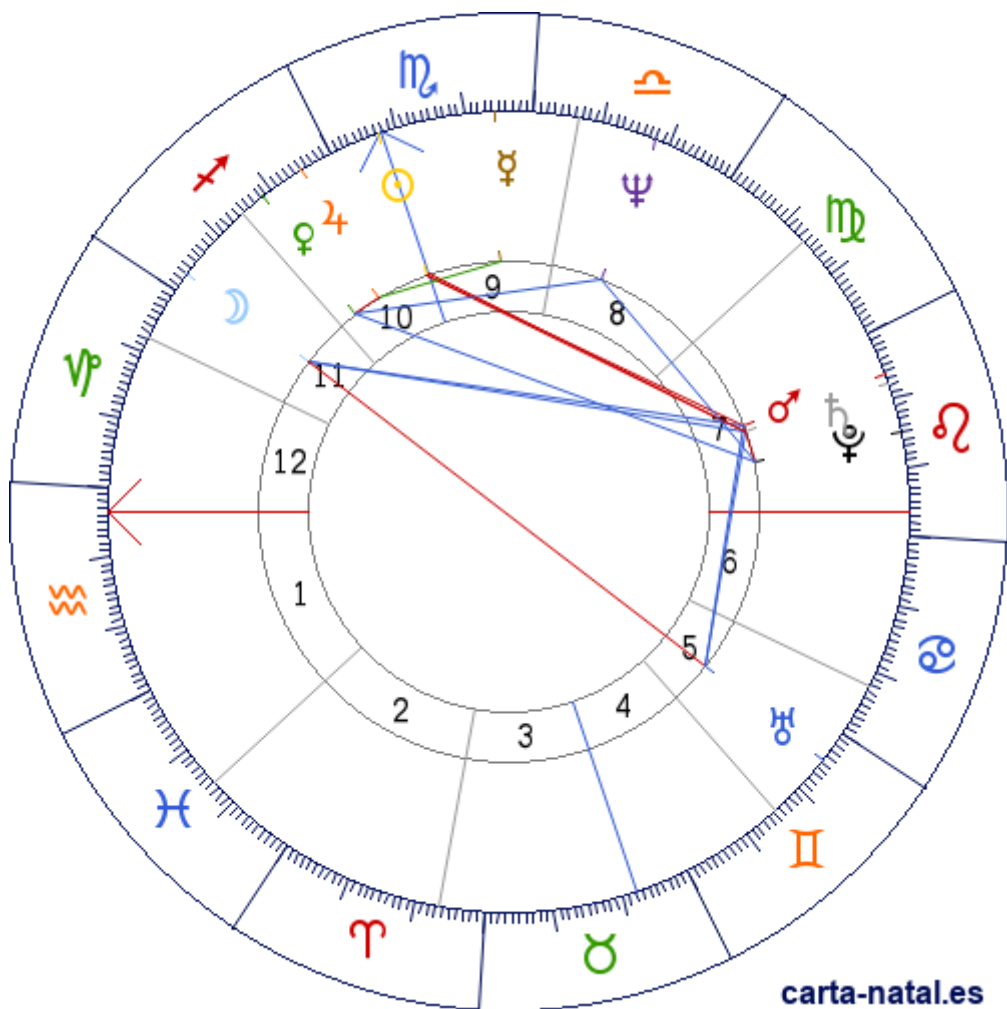

**Carta natal**

**Bill Richardson**

15/11/1947 11:35:00 (PST)

15/11/1947 19:35:00 UT

34:08:52N 118:08:40W

Tropical/geocéntrico

Carta eclíptica

Casas: Placidus

ARMC: 229°38'52.827"

carta-natal.es

Generalidades

Fuego 45.45%

Tierra 0%

Aire 22.73%

Agua 31.82%

Cardinal 4.55%

**Planetas**

|   |   |           |         |
|---|---|-----------|---------|
| ☉ | ♍ | 22°35'47" | 10      |
| ☾ | ♌ | 26°56'28" | 11      |
| ♀ | ♍ | 05°31'50" | 9       |
| ♀ | ♌ | 11°28'01" | 10 » 11 |
| ♂ | ♎ | 23°43'25" | 7       |
| ♃ | ♌ | 04°52'48" | 10      |
| ♁ | ♎ | 22°21'10" | 7       |
| ♁ | ♏ | 25°22'31" | 5       |
| ♃ | ♏ | 12°01'01" | 8       |
| ♃ | ♎ | 14°57'18" | 7       |

60°

2.94° (A)

---