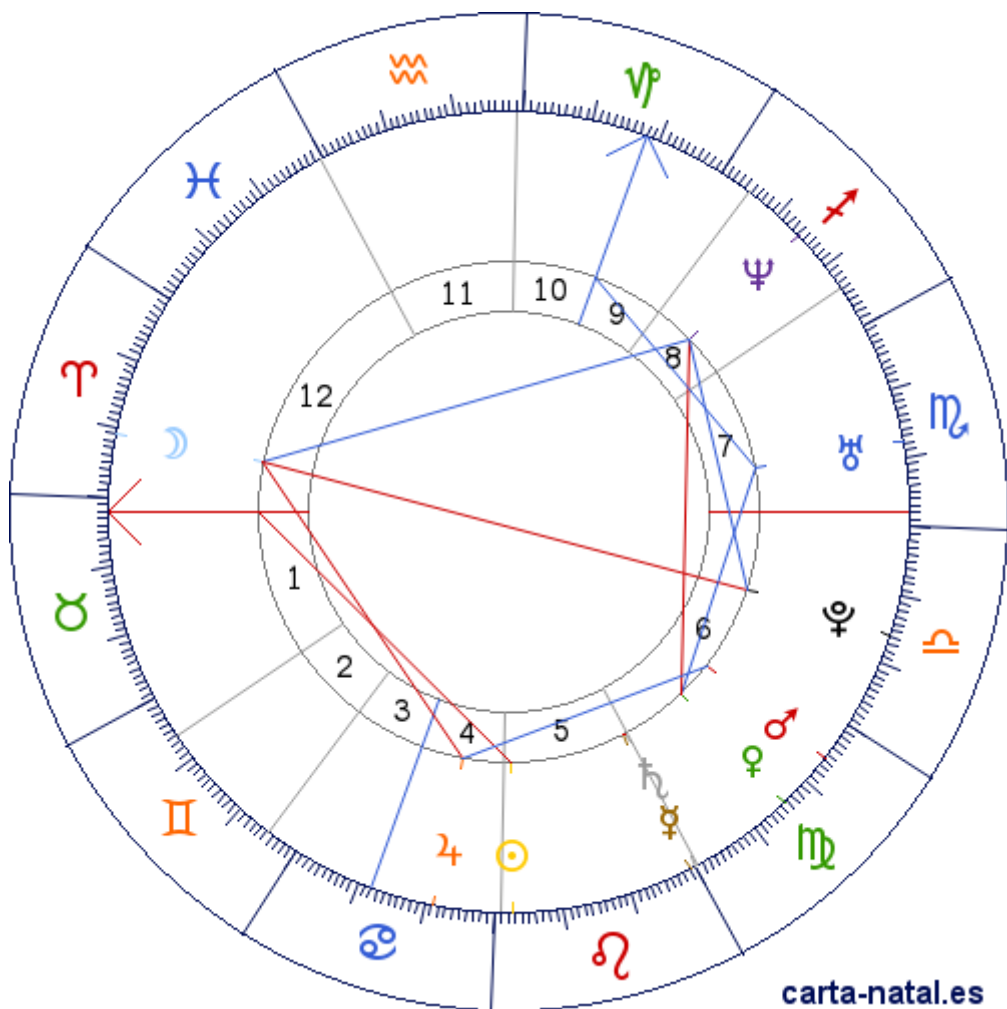

**Carta natal**

**Louise Brown**

25/07/1978 23:47:00 (BST)

25/07/1978 22:47:00 UT

53:32:26N 02:07:06W

Tropical/geocéntrico

Carta eclíptica

Casas: Placidus

ARMC: 282°54'59.7114"

**Generalidades**

Fuego 45.45%

Tierra 40.91%

Aire 4.55%

Agua 9.09%

Cardinal 31.82%

Fijo 45.45%

Mutable 22.73%

**Casas (Placidus)**

C 1 (AC) ♈ 02°07'55"

C 2 ♉ 06°03'14"

C 3 ♊ 25°15'39"

C 4 ♋ 11°52'56"

C 5 ♌ 00°53'10"

C 6 ♍ 00°19'31"

♆ ♏ 14°10'34" 6

**Aspectos**

☉ 90° AC 0.49° (A)

☾ 90° ♃ 0.53° (A)

☾ 120° ♀ 4.94° (S)

☾ 180° ♀ 6.59° (S)

♀ 0° ♄ 0.84° (A)

♀ 60° ♁ 3.28° (S)