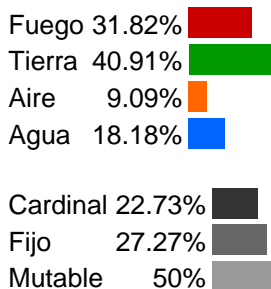

Carta natal

Guy de Maupassant

05/08/1850 08:00:00 (LMT)

05/08/1850 07:55:35 UT

49:51:33N 01:06:09E

Tropical/geocéntrico

Carta eclíptica

Casas: Placidus

ARMC: 73°30'46.37196"

carta-natal.es

Generalidades

Casas (Placidus)

C 1 (AC)	♌	18°08'32"
C 2	♍	10°57'27"
C 3	♎	09°50'48"
C 4	♏	14°48'35"
C 5	♐	21°13'13"
C 6	♑	22°36'42"
C 7	♒	18°08'32"
C 8	♓	10°57'27"
C 9	♈	09°50'48"
C 10 (MC)	♉	14°48'35"
C 11	♊	21°13'13"
C 12	♋	22°36'42"