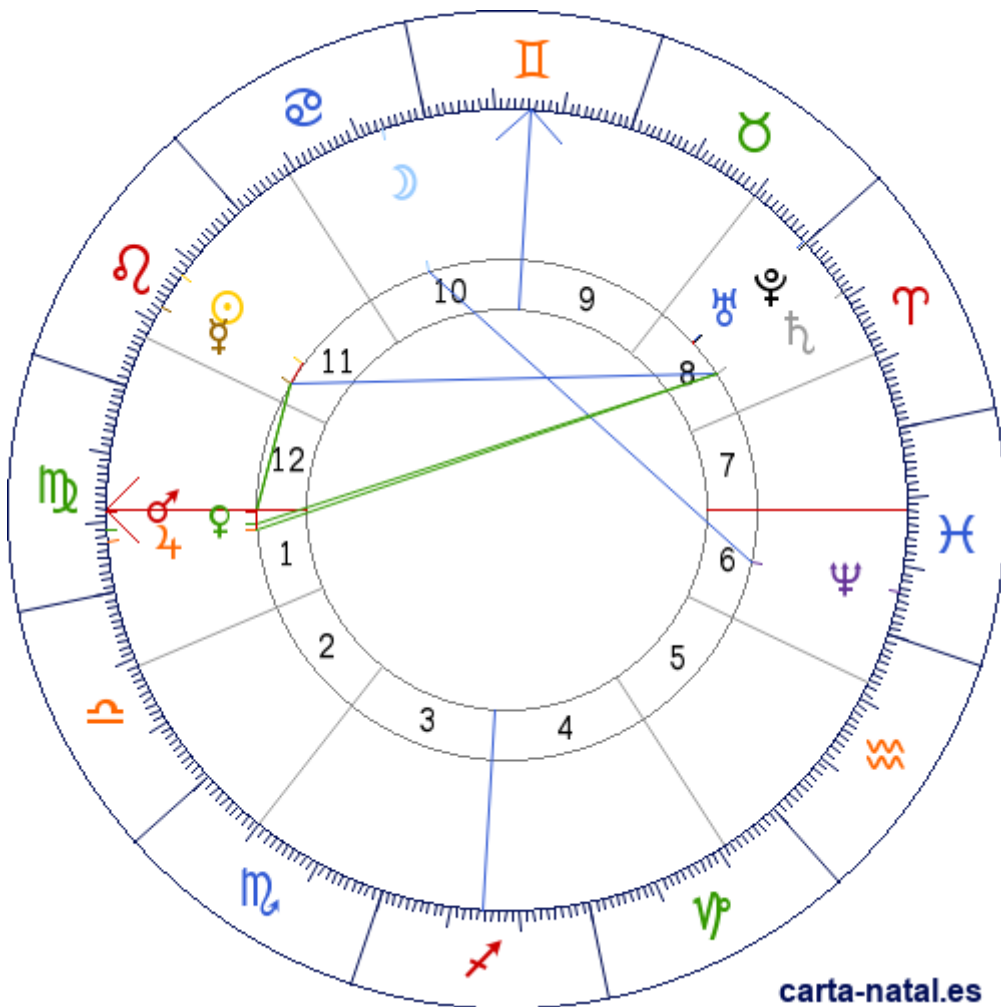

Carta natal

Guy de Maupassant

05/08/1850 08:00:00 (LMT)

05/08/1850 07:55:35 UT

49:51:33N 01:06:09E

Tropical/geocéntrico

Carta eclíptica

Casas: Placidus

ARMC: 73°30'46.37196"

carta-natal.es

Generalidades

Casas (Placidus)

C 1 (AC)	♌	18°08'32"
C 2	♍	10°57'27"
C 3	♎	09°50'48"
C 4	♏	14°48'35"
C 5	♐	21°13'13"
C 6	♑	22°36'42"
C 7	♒	18°08'32"
C 8	♓	10°57'27"
C 9	♈	09°50'48"
C 10 (MC)	♉	14°48'35"
C 11	♊	21°13'13"
C 12	♋	22°36'42"

Planetas

☉	♋	12°28'36"	11
☾	♌	06°13'29"	10
♀	♌	17°39'34"	11
♁	♌	21°08'05"	1
♂	♌	18°33'51"	1
♃	♌	22°35'40"	1
♄	♌	20°59'51" <u>E</u>	8
♅	♌	00°19'11" <u>E</u>	8
♆	♌	06°16'24" <u>R</u>	6
♇	♌	29°51'29" <u>E</u>	8

Aspectos

☉	0°	♀	5.18° (S)
☾	120°	♃	0.05° (A)
♀	30°	♂	0.9° (A)
♀	120°	♄	3.34° (A)
♀	30°	AC	0.48° (S)
♀	0°	♂	2.57° (S)
♀	0°	♃	1.46° (A)
♀	150°	♄	0.14° (S)
♂	0°	♃	4.03° (A)
♂	0°	AC	0.42° (A)
♃	150°	♄	1.6° (S)
♅	0°	♇	0.46° (S)