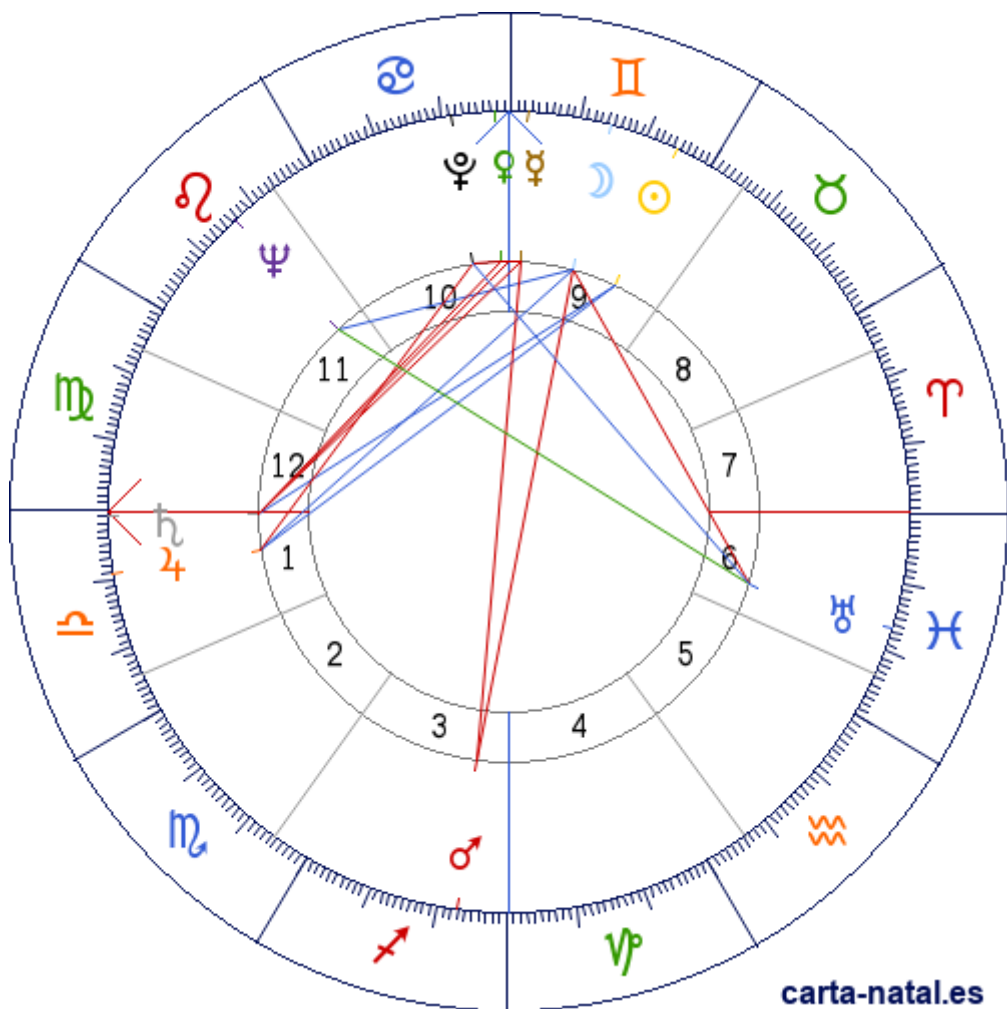

Carta natal

Christopher Lee

27/05/1922 14:45:00 (BST)

27/05/1922 13:45:00 UT

51:30:31N 00:07:33W

Tropical/geocéntrico

Carta eclíptica

Casas: Placidus

ARMC: 90°27'14.18616"

carta-natal.es

Generalidades

Casas (Placidus)

C 1 (AC)	♈	00°19'13"
C 2	♈	24°14'15"
C 3	♉	24°20'28"
C 4	♊	00°24'59"
C 5	♋	06°26'51"
C 6	♌	06°28'46"
C 7	♍	00°19'13"
C 8	♍	24°14'15"
C 9	♎	24°20'28"
C 10 (MC)	♏	00°24'59"
C 11	♐	06°26'51"
C 12	♑	06°28'46"

Planetas

☉	♊	05°28'05"	9
☾	♊	15°33'16"	9
☿	♊	27°32'06"	9 » 10
♀	♏	02°15'07"	10
♂	♈	22°57'22" <u>R</u>	3
♃	♈	09°06'31" <u>R</u>	1
♄	♈	00°51'16" <u>E</u>	1
♁	♌	13°23'54"	6
♅	♏	13°28'09"	11
♆	♏	08°43'00"	10

Aspectos

☉	120°	♃	3.64° (A)
☉	120°	♄	4.61° (S)
☾	180°	♂	7.4° (A)
☾	120°	♃	6.45° (S)
☾	90°	♁	2.16° (S)
☾	60°	♅	2.09° (S)
♀	0°	♀	4.72° (S)
♀	180°	♂	4.58° (S)
♀	90°	♄	3.32° (A)
♀	90°	♄	1.4° (S)
♀	0°	♆	6.46° (A)
♀	0°	MC	1.84° (A)
♃	90°	♆	0.39° (A)
♄	0°	AC	0.53° (A)
♄	90°	MC	0.44° (A)