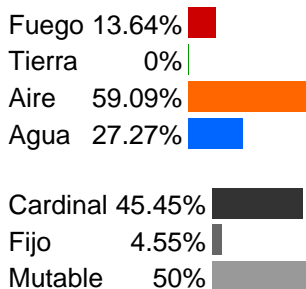

Carta natal

Christopher Lee

27/05/1922 14:45:00 (BST)

27/05/1922 13:45:00 UT

51:30:31N 00:07:33W

Tropical/geocéntrico

Carta eclíptica

Casas: Placidus

ARMC: 90°27'14.18616"

carta-natal.es

Generalidades

Casas (Placidus)

C 1 (AC)	♈	00°19'13"
C 2	♈	24°14'15"
C 3	♉	24°20'28"
C 4	♊	00°24'59"
C 5	♋	06°26'51"
C 6	♌	06°28'46"
C 7	♍	00°19'13"
C 8	♍	24°14'15"
C 9	♎	24°20'28"
C 10 (MC)	♏	00°24'59"
C 11	♐	06°26'51"
C 12	♑	06°28'46"