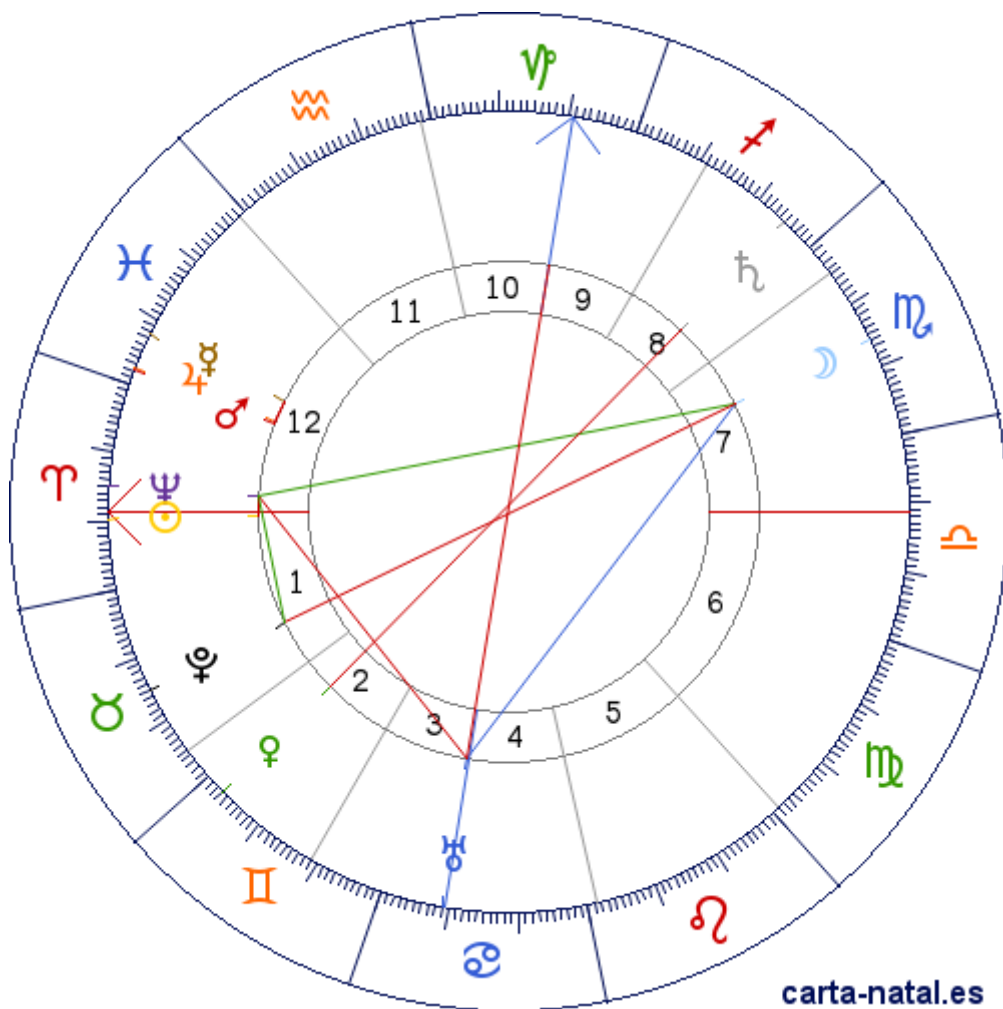

Carta natal

Florencio Constantino

09/04/1868 05:30:00 (LMT)
09/04/1868 05:42:13 UT

43:18:40N 03:03:22W

Tropical/geocéntrico
Carta eclíptica
Casas: Placidus

ARMC: 280°14'48.55056"

carta-natal.es

Generalidades

C 1 (AC)	♈	18°38'05"
C 2	♉	25°17'38"
C 3	♊	19°04'08"
C 4	♋	09°24'58"
C 5	♌	01°22'13"
C 6	♍	01°06'31"
C 7	♎	18°38'05"
C 8	♏	25°17'38"
C 9	♐	19°04'08"
C 10 (MC)	♑	09°24'58"
C 11	♒	01°22'13"
C 12	♓	01°06'31"

Planetas

☉	♈	19°38'58"	1
☾	♎	14°10'35"	7
♀	♈	22°20'59"	12
♀	♉	02°59'03"	2
♂	♈	27°48'07"	12
♃	♈	27°27'47"	12
♁	♐	05°10'26"R	8
♁	♋	09°02'14"	3 » 4
♅	♈	14°56'11"	12 » 1
♆	♉	14°58'52"	1

Aspectos

☉	0°	♅	4.71° (S)
☉	0°	AC	1.01° (A)
☾	120°	♁	5.14° (S)
☾	150°	♅	0.76° (A)
☾	180°	♆	0.8° (A)
♀	0°	♂	5.45° (A)
♀	0°	♃	5.11° (A)
♀	180°	♁	2.19° (A)
♂	0°	♃	0.34° (S)
♁	90°	♅	5.9° (S)
♁	180°	MC	0.38° (S)
♅	30°	♆	0.04° (A)