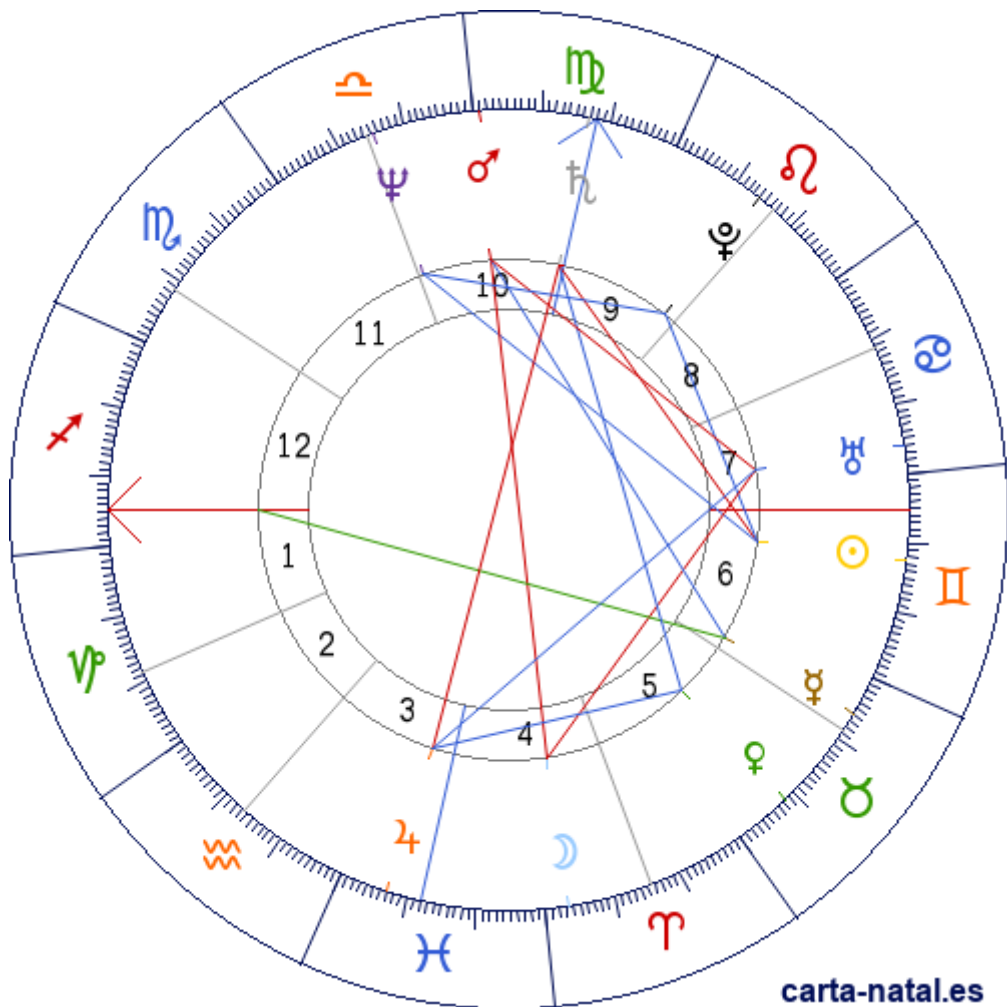

Carta natal

Sonia Braga

08/06/1950 18:15:00 (/03)
08/06/1950 21:15:00 UT

23:25:31S 51:56:19W

Tropical/geocéntrico
Carta eclíptica
Casas: Placidus

ARMC: 163°29'30.2226"

carta-natal.es

Generalidades

Casas (Placidus)

C 1 (AC)	♈	24°44'20"
C 2	♍	18°42'32"
C 3	♎	13°31'27"
C 4	♏	12°05'49"
C 5	♐	15°37'03"
C 6	♑	21°20'59"
C 7	♒	24°44'20"
C 8	♓	18°42'32"
C 9	♈	13°31'27"
C 10 (MC)	♎	12°05'49"
C 11	♏	15°37'03"
C 12	♐	21°20'59"

Planetas

☉	♒	17°29'14"	6
☾	♏	03°16'44"	4
♀	♏	24°03'37"	6
♀	♏	08°22'41"	5
♂	♎	28°56'42"	10
♃	♏	06°55'45"	3
♃	♎	13°05'43"	10
♃	♓	04°05'24"	7
♃	♏	14°39'25"R	10 » 11
♃	♏	16°09'25"	9

Aspectos

☉	90°	♃	4.39° (S)
☉	120°	♃	2.83° (S)
☉	60°	♃	1.33° (S)
☾	180°	♂	4.33° (S)
☾	90°	♃	0.81° (A)
♀	120°	♂	4.88° (A)
♀	150°	AC	0.68° (S)
♀	60°	♃	1.45° (S)
♀	120°	♃	4.72° (A)
♂	90°	♃	5.14° (A)
♃	180°	♃	6.17° (A)
♃	120°	♃	2.84° (A)
♃	0°	MC	1° (A)
♃	60°	♃	1.5° (S)