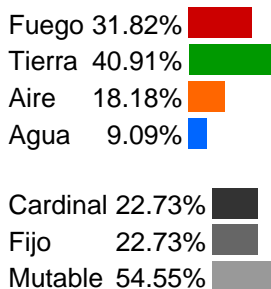

Carta natal

Sonia Braga

08/06/1950 18:15:00 (/03)
08/06/1950 21:15:00 UT

23:25:31S 51:56:19W

Tropical/geocéntrico
Carta eclíptica
Casas: Placidus

ARMC: 163°29'30.2226"

carta-natal.es

Generalidades

Casas (Placidus)

C 1 (AC)	♈	24°44'20"
C 2	♍	18°42'32"
C 3	♎	13°31'27"
C 4	♏	12°05'49"
C 5	♐	15°37'03"
C 6	♑	21°20'59"
C 7	♒	24°44'20"
C 8	♓	18°42'32"
C 9	♈	13°31'27"
C 10 (MC)	♎	12°05'49"
C 11	♏	15°37'03"
C 12	♐	21°20'59"

Planetas

☉	♒	17°29'14"	6
☾	♏	03°16'44"	4
♀	♏	24°03'37"	6
♀	♏	08°22'41"	5
♂	♎	28°56'42"	10
♃	♏	06°55'45"	3
♃	♎	13°05'43"	10
♃	♓	04°05'24"	7
♃	♏	14°39'25"R	10 » 11
♃	♏	16°09'25"	9

Aspectos

☉	90°	♃	4.39° (S)
☉	120°	♃	2.83° (S)
☉	60°	♃	1.33° (S)
☾	180°	♂	4.33° (S)
☾	90°	♃	0.81° (A)
♀	120°	♂	4.88° (A)
♀	150°	AC	0.68° (S)
♀	60°	♃	1.45° (S)
♀	120°	♃	4.72° (A)
♂	90°	♃	5.14° (A)
♃	180°	♃	6.17° (A)
♃	120°	♃	2.84° (A)
♃	0°	MC	1° (A)
♃	60°	♃	1.5° (S)