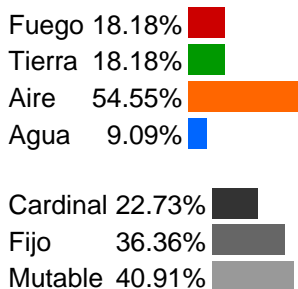

Carta natal

John Masefield

01/06/1878 05:00:00 (GMT)

01/06/1878 05:00:00 UT

52:02:11N 02:25:35W

Tropical/geocéntrico

Carta eclíptica

Casas: Placidus

ARMC: 322°07'18.9624"

carta-natal.es

Generalidades

Casas (Placidus)

C 1 (AC)	♌	26°09'08"
C 2	♍	12°47'37"
C 3	♎	29°23'32"
C 4	♏	19°42'15"
C 5	♐	19°29'04"
C 6	♑	06°37'51"
C 7	♒	26°09'08"
C 8	♓	12°47'37"
C 9	♈	29°23'32"
C 10 (MC)	♉	19°42'15"
C 11	♊	19°29'04"
C 12	♋	06°37'51"

Planetas

☉	♌	10°31'48"	12
☽	♌	12°08'21"	12
♀	♌	16°33'53"	12
♀	♈	26°49'18"	11
♂	♌	16°17'55"	2
♃	♈	07°05'51"R	9
♄	♈	01°22'24"	11
♁	♏	25°42'23"	4
♅	♌	08°29'17"	12
♀	♌	25°21'18"	12

Aspectos

☉	0°	☽	1.61° (S)
☉	120°	♃	3.43° (S)
☽	120°	♃	5.04° (S)
♀	60°	♂	0.27° (S)
♀	120°	♁	1.12° (S)
♀	60°	AC	0.67° (A)
♃	90°	♅	1.39° (S)
♁	90°	♀	0.35° (S)
♁	60°	AC	0.45° (S)
♀	30°	AC	0.8° (S)