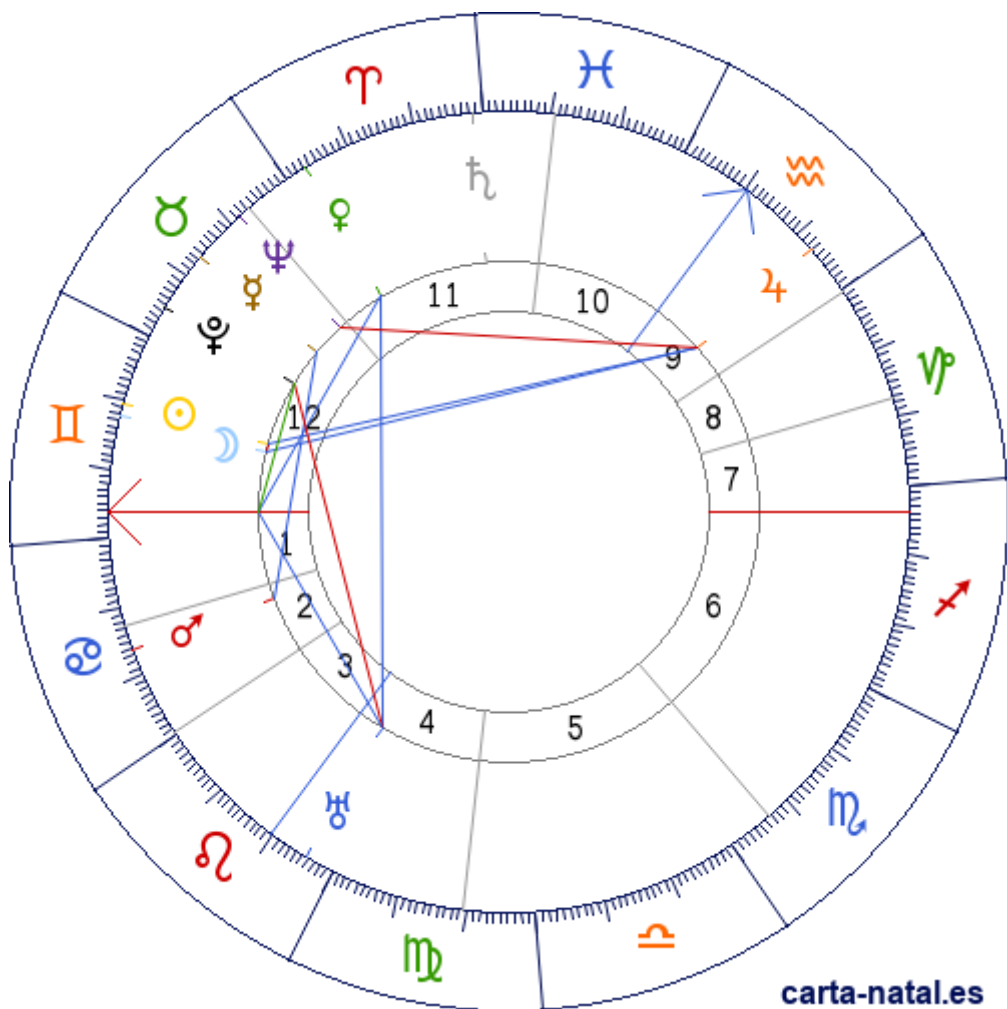

Carta natal

John Masefield

01/06/1878 05:00:00 (GMT)

01/06/1878 05:00:00 UT

52:02:11N 02:25:35W

Tropical/geocéntrico

Carta eclíptica

Casas: Placidus

ARMC: 322°07'18.9624"

carta-natal.es

Generalidades

Casas (Placidus)

C 1 (AC)	♌	26°09'08"
C 2	♍	12°47'37"
C 3	♎	29°23'32"
C 4	♏	19°42'15"
C 5	♐	19°29'04"
C 6	♑	06°37'51"
C 7	♒	26°09'08"
C 8	♓	12°47'37"
C 9	♈	29°23'32"
C 10 (MC)	♉	19°42'15"
C 11	♊	19°29'04"
C 12	♋	06°37'51"

Planetas

☉	♌	10°31'48"	12
☽	♌	12°08'21"	12
♀	♌	16°33'53"	12
♀	♈	26°49'18"	11
♂	♌	16°17'55"	2
♃	♈	07°05'51"R	9
♄	♈	01°22'24"	11
♁	♏	25°42'23"	4
♅	♌	08°29'17"	12
♀	♌	25°21'18"	12

Aspectos

☉	0°	☽	1.61° (S)
☉	120°	♃	3.43° (S)
☽	120°	♃	5.04° (S)
♀	60°	♂	0.27° (S)
♀	120°	♁	1.12° (S)
♀	60°	AC	0.67° (A)
♃	90°	♅	1.39° (S)
♁	90°	♀	0.35° (S)
♁	60°	AC	0.45° (S)
♀	30°	AC	0.8° (S)