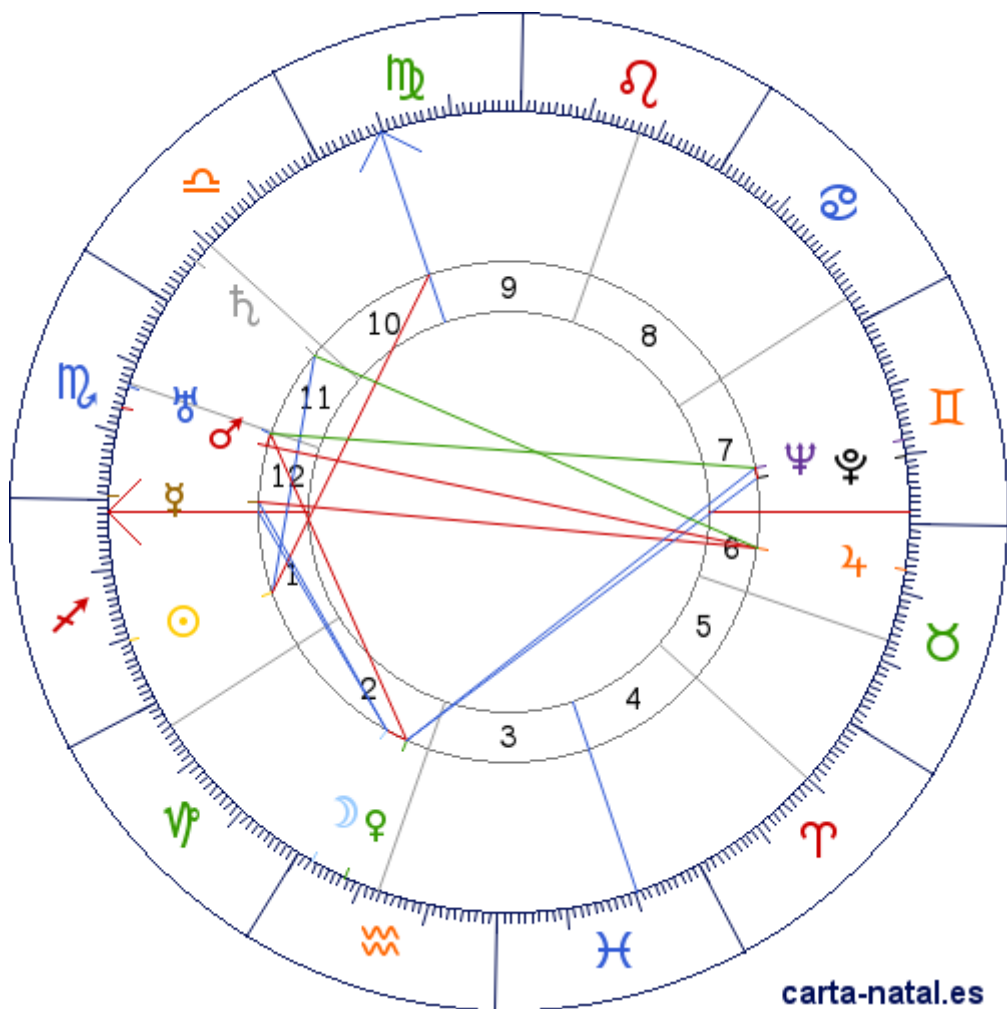

Carta natal

Edward G. Robinson

12/12/1893 06:00:00 (LMT)

12/12/1893 04:15:34 UT

44:25:56N 26:06:23E

Tropical/geocéntrico

Carta eclíptica

Casas: Placidus

ARMC: 171°05'20.98356"

Generalidades

Fuego 27.27%

Tierra 13.64%

Aire 36.36%

Agua 22.73%

Cardinal 4.55%

Fijo 50%

Planetas

☉	♈	20°25'11"	1
☾	♋	02°19'51"	2
♀	♌	29°24'55"	12 » 1
♁	♌	07°34'55"	2
♃	♎	16°33'43"	12
♅	♏	23°22'35" <u>R</u>	6
♄	♏	22°50'36"	11
♆	♏	13°22'01"	12
♇	♏	11°55'18" <u>R</u>	7
♁	♏	09°36'20" <u>R</u>	7

Aspectos

☉	60°	♋	2.42° (A)
☉	90°	MC	0.12° (A)
☾	60°	♀	2.92° (S)
☾	0°	♀	5.25° (A)
☾	60°	AC	0.65° (A)
♀	180°	♄	6.04° (S)
♀	90°	♁	5.78° (A)
♀	120°	♃	4.34° (A)
♀	120°	♅	2.02° (A)
♁	180°	♄	6.81° (A)
♁	0°	♁	3.2° (S)
♄	150°	♋	0.53° (A)
♁	150°	♃	1.45° (S)
♃	0°	♅	2.32° (A)