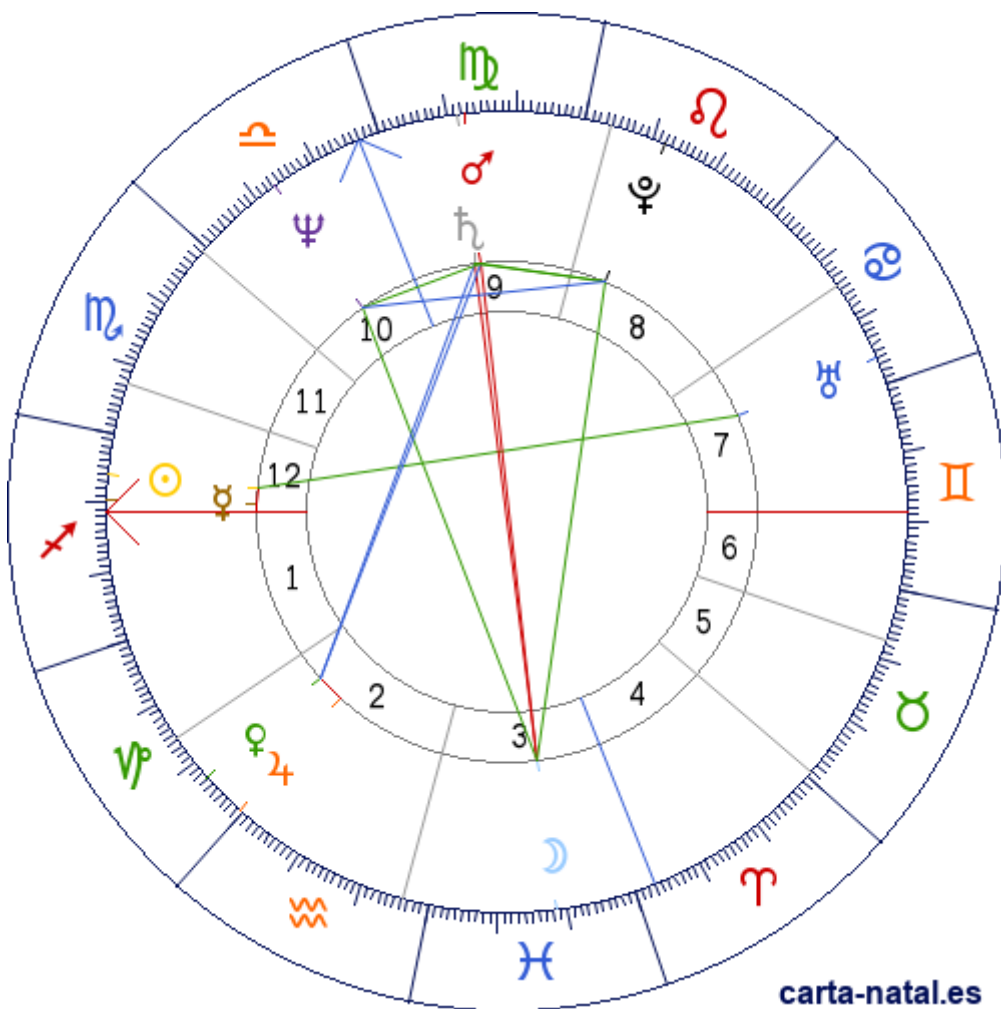

Carta natal

Paul Shaffer

28/11/1949 08:00:00 (EST)

28/11/1949 13:00:00 UT

43:42:00N 79:24:59W

Tropical/geocéntrico

Carta eclíptica

Casas: Placidus

ARMC: 182°40'48.2196"

carta-natal.es

Generalidades

Fuego 40.91%

Tierra 27.27%

Aire 13.64%

Agua 18.18%

Cardinal 31.82%

♇ 16°38'04" 10

♁ 18°10'53"R 8

Aspectos

♁ 0° ♀ 3.71° (S)

♁ 150° ♃ 1.91° (S)

☾ 180° ♂ 0.99° (S)

☾ 180° ♃ 0.09° (A)

☾ 150° ♀ 1.81° (S)